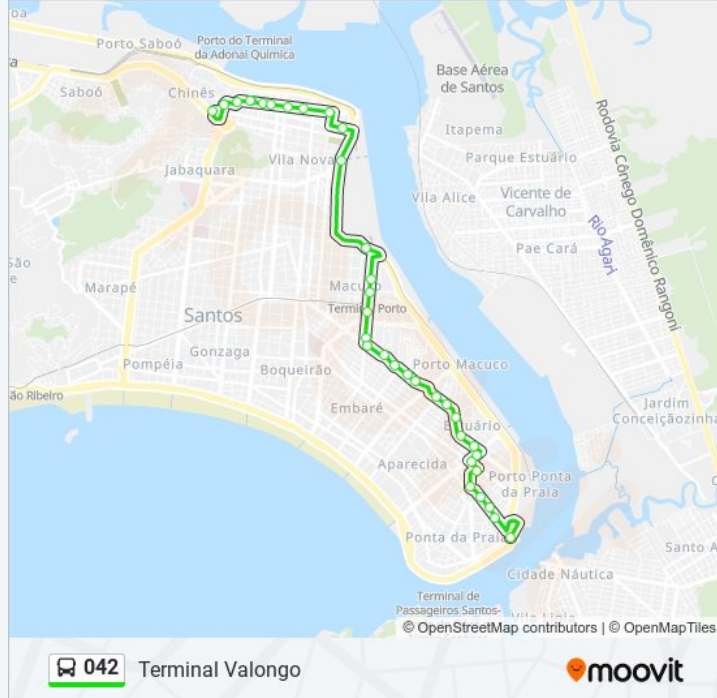

Av. Senador Dantas (Casa Da Criança)

Av. Cidade De Santos (Viaduto/Rumo)

Av. Cidade De Santos (Catraia)

R. João Pessoa (Nita)

Rua General Câmara X R. Doutor Cochrane

R. General Câmara X R. Da Constituição

R. General Câmara X R. Braz Cubas

Rua General Câmara X Rua Martim Affonso

Rua General Câmara (Key Calçados/Couraro)

Praça Mauá, 43

Praça Mauá (Rua Riachuelo)

R. Vasconcelos Taváres (Praça Rui Barbosa)

Praça Dos Andradas X Av. Visconde De São Leopoldo

Terminal Valongo

Os horários e os mapas do itinerário da linha de ônibus 042 estão disponíveis, no formato PDF offline, no site: moovitapp.com. Use o Moovit App e viaje de transporte público por Santos, São Vicente, Guarujá, Cubatão e Bertioga! Com o Moovit você poderá ver os horários em tempo real dos ônibus, trem e metrô, e receber direções passo a passo durante todo o percurso!