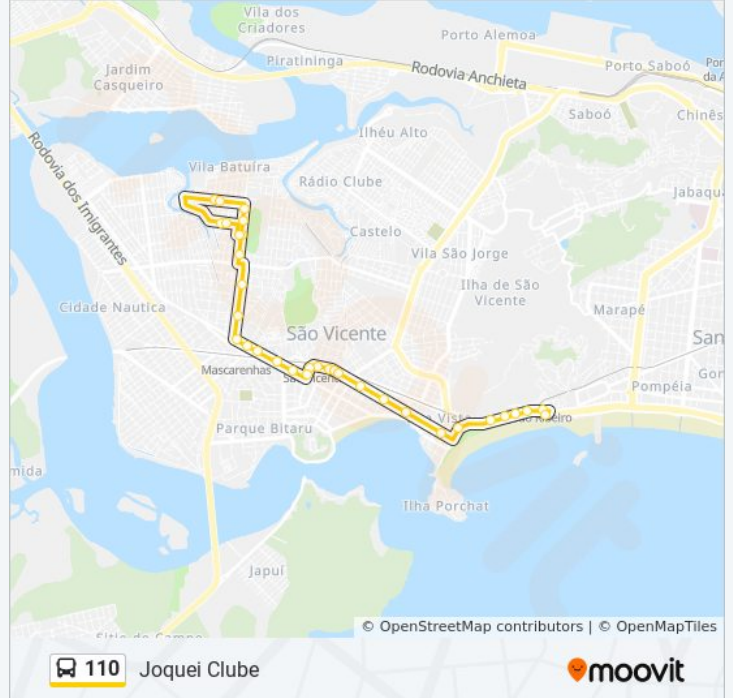

Sentido: Joquei Clube

33 pontos

[VER OS HORÁRIOS DA LINHA](#)

Terminal Praia (Divisa)

Av. Manoel Da Nóbrega (Terminal Praia)

Av. Manoel Da Nóbrega (Posto Portal)

Av. Manoel Da Nóbrega X Rua Leopoldo Mota E Silva

Av. Pres. Wilson X Rua Cândido Rodrigues

Av. Pres. Wilson X Rua Tibiriçá

Rua Benjamin Constant (Tumiaru) Intermunicipais

Rua Benjamin Constant (Tumiaru) Municipais

Rua Benjamin Constant, 206

Estação De Transferência

Informações da linha de ônibus 110**Sentido:** Joquei Clube**Paradas:** 33**Duração da viagem:** 20 min**Resumo da linha:**

Rua Frei Gaspar (Correios Pq. São Vicente)
 Rua Frei Gaspar (Praça Osvaldo Cruz/Extra)
 Rua Frei Gaspar (Fortec)
 R. Guarani X R. Gregório De Freitas
 R. Guarany X R. Leonardo Nunes
 Av. Salgado Filho X Rua Dom Duarte Da Costa
 Av. Salgado Filho (Jockey Club)
 Avenida Senador Salgado Filho, 743
 Avenida Senador Salgado Filho, 857
 Avenida Luís Lã Scala Júnior, 340
 Ponto De Lotação
 Rua Coronel Antônio Pietscher, 277
 Rua Coronel Antônio Pietscher, 131
 Terminal Praça Jockey

Sentido: Praia-Divisa

44 pontos

[VER OS HORÁRIOS DA LINHA](#)

Terminal Praça Jockey
 Rua Coronel Antônio Pietscher, 66
 Rua Coronel Antônio Pietscher, 360
 Avenida Luís Lã Scala Júnior, 234a
 Rua Ofélia Chaves De Meireles, 1051
 Rua Érico Veríssimo, 493
 Av. Salgado Filho (Padaria Ponto Final)
 Avenida Senador Salgado Filho, 1097
 Av. Salgado Filho X R. Luís La Scala Jr.
 Av. Salgado Filho X R. Gabriel Passos
 Avenida Salgado Filho, 697
 Avenida Salgado Filho, 555
 Av. Salgado Filho (Jockey Club)
 Av. Salgado Filho X Av. Augusto Severo
 R. Carijós (Mercado Carijós)