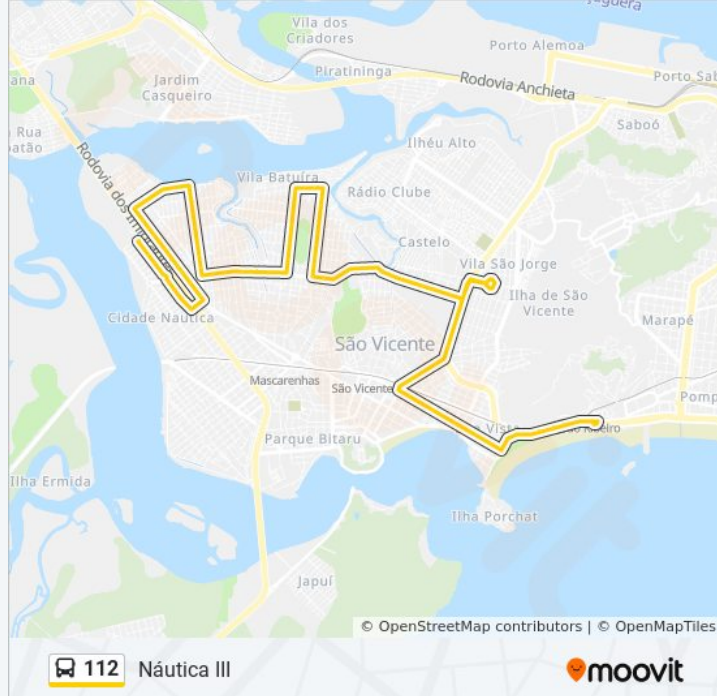

Avenida Augusto Severo, 122

Av. Galeão Coutinho X R. Paraguassu

Av. Galeão Coutinho X R. Santos Dumont

Av. Galeão Coutinho X R. Jorge Monteiro

Av. Galeão Coutinho X R. Érico Veríssimo

Rua Vicente Leporace, 7

Rua Érico Veríssimo, 142

Rua Érico Veríssimo, 268

Av. Salgado Filho (Padaria Ponto Final)

Av. Salgado Filho X R. Luís La Scala Jr.

Av. Salgado Filho X R. Gabriel Passos

Avenida Salgado Filho, 697

Avenida Salgado Filho, 555

Av. Salgado Filho X Av. Augusto Severo

Av. Augusto Severo X R. Ofélia Chaves De Meireles

Avenida Augusto Severo, 904

Av. Augusto Severo (Praça Nossa Sra. Aparecida)

Av. Augusto Severo (Praça Imigração Japonesa)

Avenida Manoel De Abreu, 320

Av. Manoel De Abreu X Av. Castelo Branco

Avenida Mal. Humberto De Alencar Castelo Branco, 426

Av. Castelo Branco X Av. Eduardo Souto

Av. Castelo Branco X R. Maurício Moura

Av. Castelo Branco X R. Germano Da Costa