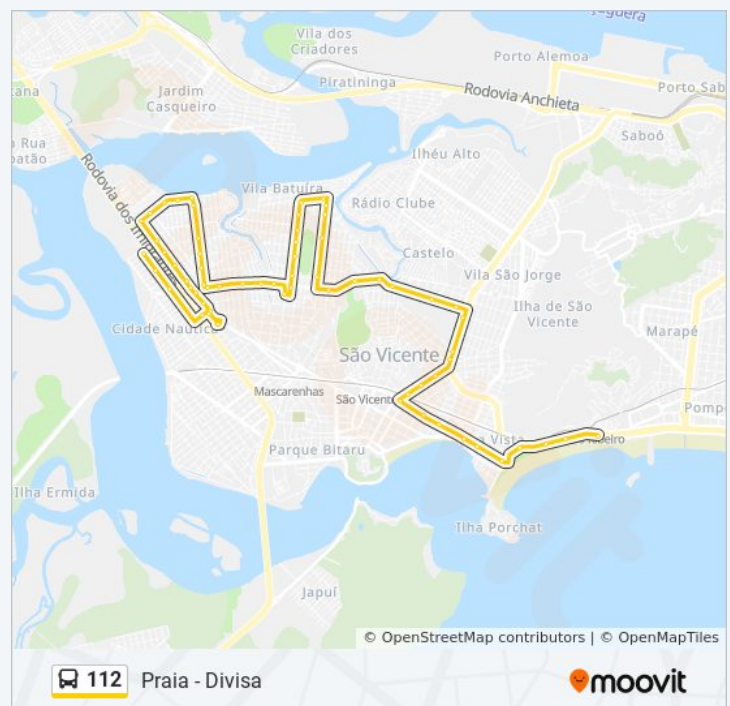

Av. Pres. Wilson X Rua Cândido Rodrigues

Av. Pres. Wilson X Rua Tibiriçá

Av. Antonio Emmerich (Assaí)

Av. Antonio Emmerich (Sabesp)

Av. Antonio Emmerich X Rua José Do Patrocínio

Av. Antonio Emmerich (Itaú/2º Bil)

Av. Castelo Branco X Rua Maurício Moura

Av. Castelo Branco X Av. Eduardo Souto

Horários da linha de ônibus 112

Tabela de horários sentido Praia - Divisa

Domingo	06:50 - 22:50
Segunda-feira	05:53 - 22:43
Terça-feira	05:53 - 22:43
Quarta-feira	05:53 - 22:43
Quinta-feira	05:53 - 22:43
Sexta-feira	05:53 - 22:43
Sábado	06:14 - 23:02

Informações da linha de ônibus 112

Sentido: Praia - Divisa

Paradas: 62

Duração da viagem: 43 min

Resumo da linha:

Av. Castelo Branco X Av. Manoel De Abreu

Avenida Manoel De Abreu, 447

Avenida Manoel De Abreu, 509

Av. Augusto Severo X R. Coronel Silva Telles

Av. Augusto Severo X R. Equador

Praça Rubéns Ferreira Martins, 115

Rua Carijós X Rua Caramuru

Avenida Salgado Filho, 90

Av. Salgado Filho X Rua Dom Duarte Da Costa