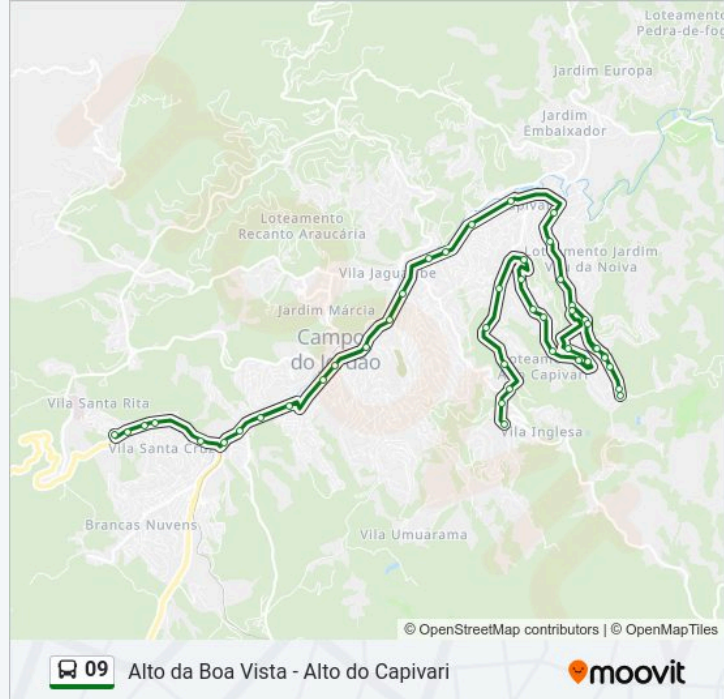

Avenida A, 198-236

Avenida Carlos Alberto Bueno, 298-350

Avenida Carlos Alberto Bueno, 444-620

Avenida Carlos Alberto Bueno, 444-620

Avenida Paulo Veriato Correa Da Costa, 916

Rua Adolfo, 1001

Avenida Carlos Alberto Bueno, 444-620

Avenida Carlos Alberto Bueno, 298-350

Avenida Dos Salgueiros, 149-189

Rua Adalberto Bueno Neto, 9-57

Rua Adalberto Bueno Neto, 733-823

Rua Adalberto Bueno Neto, 984-1194

Avenida Baby Florence Gonçalves, 987-1005

Avenida Baby Florence Gonçalves, 569-733

Avenida Baby Florence Gonçalves, 2-158

Rua Das Azaléias, 459-513

Rua Das Azaléias, 1-43

Estrada Existe Dois, 20-608

Rua Doná Alice Freire, 1-77

Avenida Mariane Baungart, 1841

Avenida Mariane Baungart, 1714-1858

Avenida Mariane Baungart, 2951

Avenida Mariane Baungart, 181-223

Avenida Mariane Baungart, 3265

Sentido: Alto Do Capivari Via Vila Inglesa

54 pontos

[VER OS HORÁRIOS DA LINHA](#)