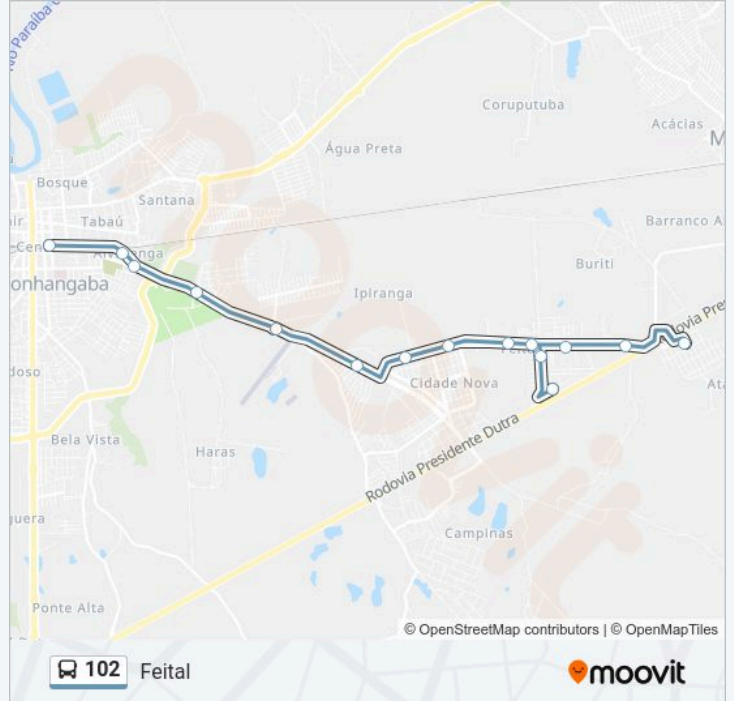

Estrada Municipal Romeu Ronconi, 474

Estrada Municipal João Francisco Da Silva, 1039, 52

Estrada João Francisco Da Silva, 2295

Estrada Municipal Romeu Ronconi, 2576-2654

Avenida Darcy Vieira Marcondes, 1784-1842

Rua Dácio Resende De Campos Maia, 406-466

Avenida Darcy Vieira Marcondes, 37

Estrada Municipal Romeu Ronconi, 3166-3202

Estrada Municipal Romeu Ronconi, 702-798

Rua Quinze, 2-160

**Horários da linha de ônibus 102**

### Sentido: Feital Via Santa Cruz

16 pontos

[VER OS HORÁRIOS DA LINHA](#)

Terminal Central De Pindamonhangaba

Rua Dos Sagrados Corações, 890-972

Rua Dos Sagrados Corações, 1216

Avenida Professor Manoel César Ribeiro, 4140-4220

Avenida Professor Manoel César Ribeiro, 3070-3024

Avenida Professor Manoel César Ribeiro, 1800-1880

Estrada Municipal Romeu Ronconi, 474

Estrada Municipal João Francisco Da Silva, 1039, 52

Estrada João Francisco Da Silva, 2295