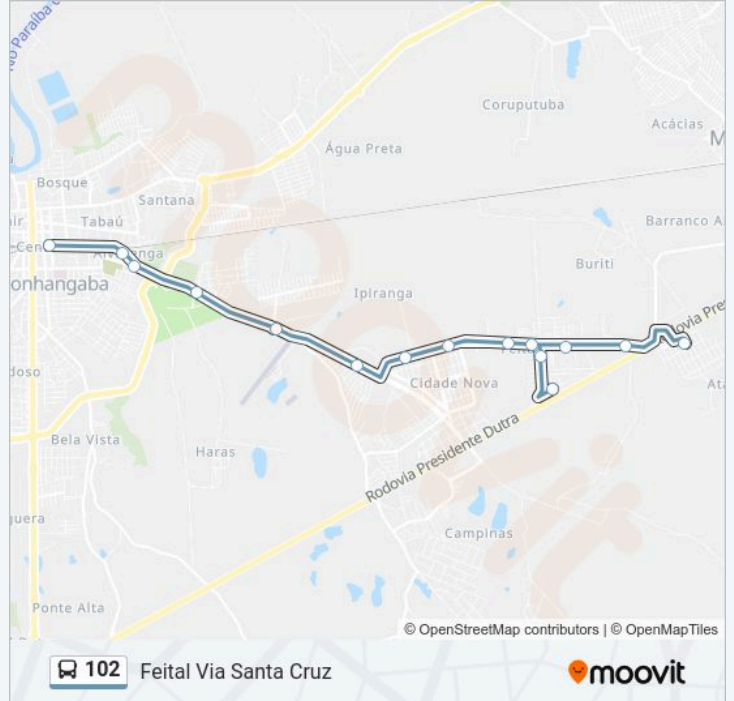

Avenida Professor Manoel César Ribeiro, 3070-3024

Avenida Professor Manoel César Ribeiro, 1800-1880

Estrada Municipal Romeu Ronconi, 474

Estrada Municipal João Francisco Da Silva, 1039, 52

Estrada João Francisco Da Silva, 2295

### Informações da linha de ônibus 102

**Sentido:** Feital Via Santa Cruz

**Paradas:** 16

**Duração da viagem:** 24 min

**Resumo da linha:**

### Sentido: Terminal Central

15 pontos

[VER OS HORÁRIOS DA LINHA](#)

Rua Quinze, 2-160

Rua Kurt Maischberger, 1-157

Estrada Municipal Romeu Ronconi, 701-798

Estrada Municipal Romeu Ronconi, 1531-1695

Estrada Municipal Romeu Ronconi, 2250-2310

Estrada João Francisco Da Silva, 2290

Estrada João Francisco Da Silva, 1040

Estrada Municipal Romeu Ronconi, 3950-3980

Avenida Professor Manoel César Ribeiro, 1800-1880

Avenida Professor Manoel César Ribeiro, 3070-3024