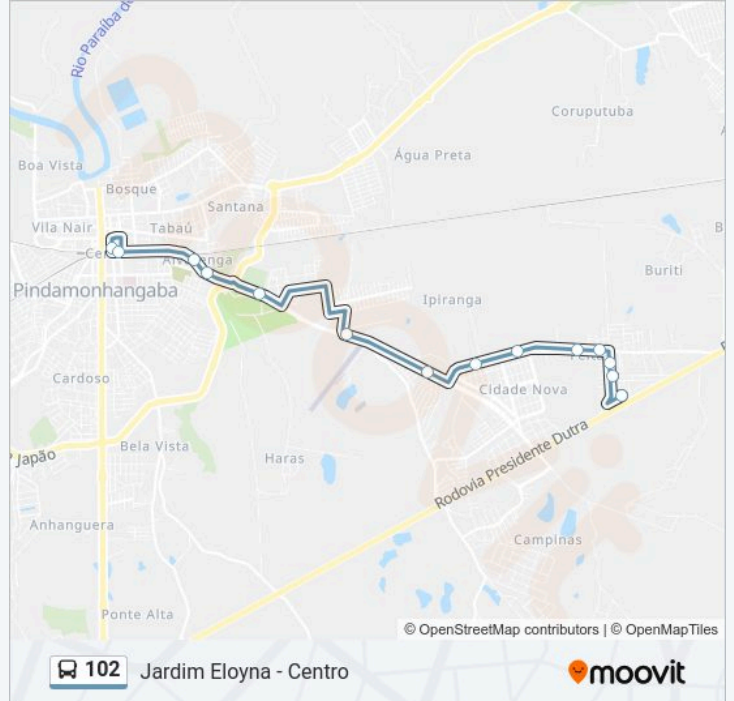

Estrada João Francisco Da Silva, 2290

Estrada João Francisco Da Silva, 1040

Estrada Municipal Romeu Ronconi, 3950-3980

Avenida Professor Manoel César Ribeiro, 1800-1880

Avenida Professor Manoel César Ribeiro, 3070-3024

### Horários da linha de ônibus 102

Tabela de horários sentido Jardim Eloyna - Centro

segunda-feira	05:50-20:10
terça-feira	05:50-20:10
quarta-feira	05:50-20:10
quinta-feira	Fora de Operação
sexta-feira	Fora de Operação
sábado	Fora de Operação
domingo	05:50-20:10

### Informações da linha de ônibus 102

**Sentido:** Jardim Eloyna - Centro

**Paradas:** 14

**Duração da viagem:** 18 min

**Resumo da linha:**

### Sentido: Terminal Central Via Santa Cruz

18 pontos

[VER OS HORÁRIOS DA LINHA](#)

Rua Quinze, 2-160

Rua Kurt Maischberger, 1-157

Estrada Municipal Romeu Ronconi, 701-798

Estrada Municipal Romeu Ronconi, 1531-1695