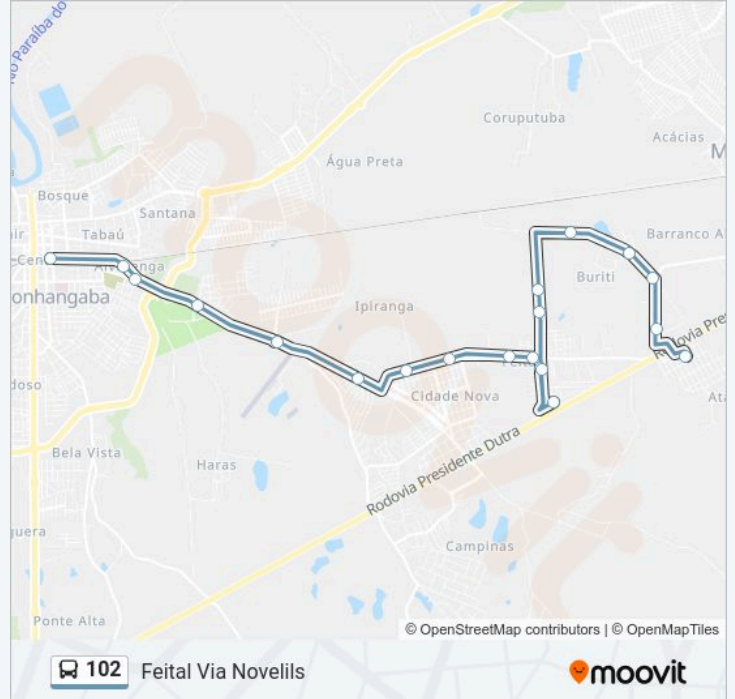

Avenida Professor Manoel César Ribeiro, 3070-3024

Avenida Professor Manoel César Ribeiro, 1800-1880

Estrada Municipal Romeu Ronconi, 474

Estrada Municipal João Francisco Da Silva, 1039, 52

Estrada João Francisco Da Silva, 2295

### Informações da linha de ônibus 102

**Sentido:** Feital Via Novelils

**Paradas:** 20

**Duração da viagem:** 33 min

**Resumo da linha:**

Estrada Municipal Do Buriti, 2096

Estrada Municipal Do Buriti, 2558

### Sentido: Jardim Eloyna - Centro

14 pontos

[VER OS HORÁRIOS DA LINHA](#)

Rua Dácio Resende De Campos Maia, 406-466

Avenida Edarge Viêira Marcondes, 331

Avenida Darcy Vieira Marcondes, 37

Estrada Municipal Romeu Ronconi, 2250-2310

Estrada João Francisco Da Silva, 2290

Estrada João Francisco Da Silva, 1040

Estrada Municipal Romeu Ronconi, 3950-3980

Avenida Professor Manoel César Ribeiro, 1800-1880

Avenida Professor Manoel César Ribeiro, 3070-3024