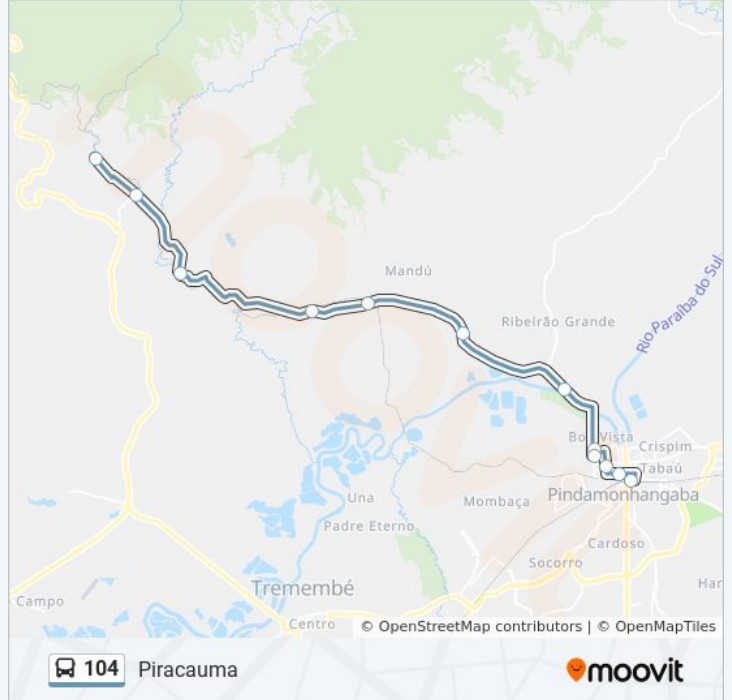

**Sentido: Piracauma**

12 pontos

[VER OS HORÁRIOS DA LINHA](#)

Piracuama

Rua Doutor Gustavo De Godoy, 186

Quartel

Rua Conselheiro Rodrigues Alves, 458-528

Avenida Teodorico Cavalcante De Souza, 192

Rodovia Doutor Caio Gomes Figueiredo, 1504

Rodovia Doutor Caio Gomes Figueiredo 6046

Rodovia Doutor Caio Gomes Figueiredo, 11795

Rodovia Doutor Caio Gomes Figueiredo, 8580-8766

Parada Reino Das Águas Claras

**Informações da linha de ônibus 104****Sentido:** Piracauma**Paradas:** 12**Duração da viagem:** 22 min**Resumo da linha:**

### Sentido: Terminal Central

8 pontos

[VER OS HORÁRIOS DA LINHA](#)

Pf - Piracuama

Sp-132, 2-1086

Rodovia Doutor Caio Omes Figueiredo, 16916

Rodovia Doutor Caio Gomes Figueiredo, 8580

Rodovia Doutor Caio Gomes Figueiredo, 8012-8078