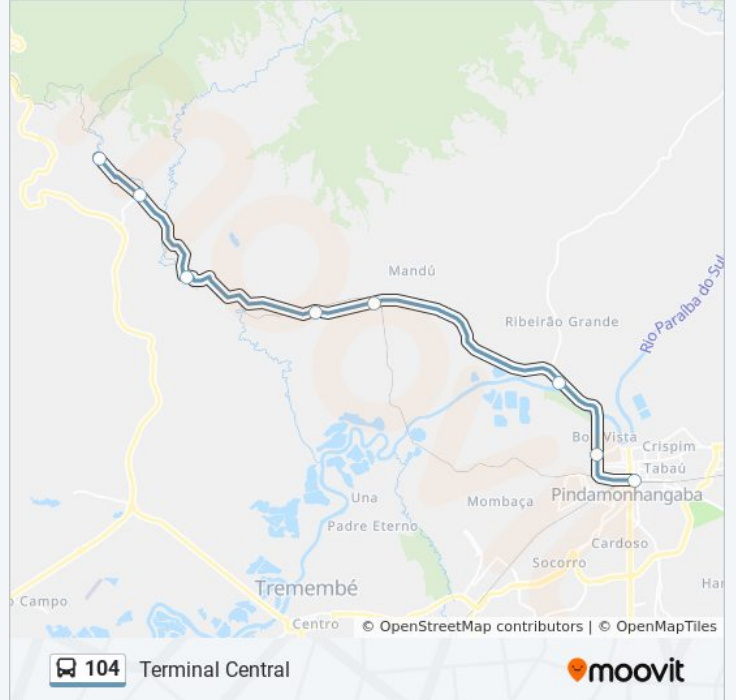

104

Piracauma

VER NA WEB

A linha de ônibus 104 | (Piracauma) tem 2 itinerários.

(1) Piracauma: 06:45 - 23:15(2) Terminal Central: 06:00 - 20:55

Use o aplicativo do Moovit para encontrar a estação de ônibus da linha 104 mais perto de você e descubra quando chegará a próxima linha de ônibus 104.

Rodovia Doutor Caio Gomes Figueiredo, 1504

Rodovia Doutor Caio Gomes Figueiredo 6046

Rodovia Doutor Caio Gomes Figueiredo, 11795

Rodovia Doutor Caio Gomes Figueiredo, 8580-8766

Parada Reino Das Águas Claras

Rodovia Doutor Caio Gomes Figueiredo, 1583

Avenida Teodorico Cavalcante De Souza, 32

Piracuama

### Informações da linha de ônibus 104

**Sentido:** Terminal Central

**Paradas:** 8

**Duração da viagem:** 21 min

**Resumo da linha:**

Os horários e os mapas do itinerário da linha de ônibus 104 estão disponíveis, no formato PDF offline, no site: [moovitapp.com](https://moovitapp.com). Use o [Moovit App](#) e viaje de transporte público por Taubaté e Região! Com o Moovit você poderá ver os horários em tempo real dos ônibus, trem e metrô, e receber direções passo a passo durante todo o percurso!