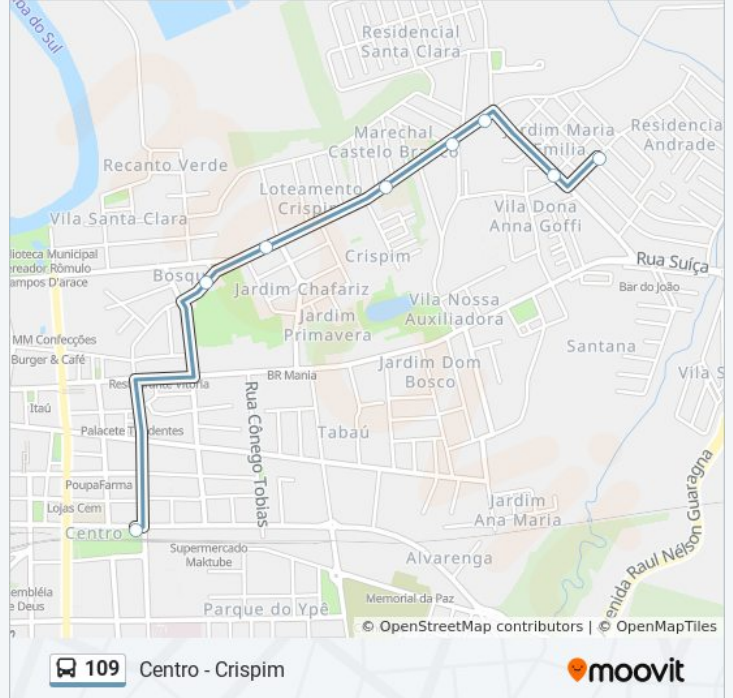

### Sentido: Centro - Crispim

8 pontos

[VER OS HORÁRIOS DA LINHA](#)

Terminal Central De Pindamonhangaba

Rua Senador Dino Bueno, 278-496

Avenida Monsenhor João José De Azevedo, 91

Avenida Monsenhor João José De Azevedo, 462-644

Avenida Monsenhor João José De Azevedo, 808

Avenida Monsenhor João José De Azevedo, 952

Rua Ryoiti Yassuda, 387-399

Pf - Crispim

### Informações da linha de ônibus 109

**Sentido:** Centro - Crispim

**Paradas:** 8

**Duração da viagem:** 7 min

**Resumo da linha:**

### Sentido: Centro - Hospital

27 pontos

[VER OS HORÁRIOS DA LINHA](#)

- Terminal Central De Pindamonhangaba
- Avenida Albuquerque Lins, 156
- Velório - Santa Casa C/B
- Padaria C/B
- Posto - Cemitério C/B
- Praça C/B
- Pneu Scape
- Deposito De Construção C/B
- Vila Prado C/B
- Vila Rica C/B
- Escola C/B
- João Do Pulo C/B
- Pracinha C/B
- Avenida Benedito Ribeiro Da Cunha, 1-77
- Rodoviária De Pindamonhangaba
- Rua Caraguatatuba, 20-24
- Igreja Maria Áurea
- Escola C/B