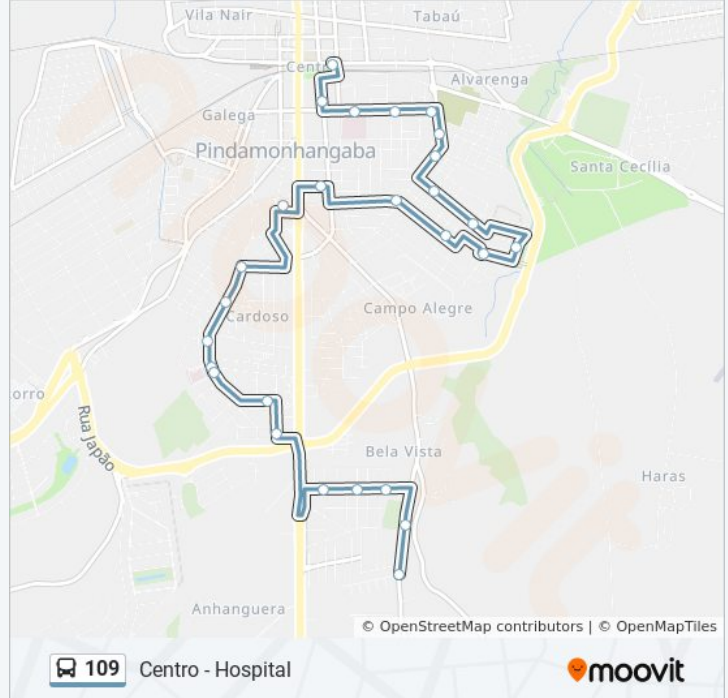

### Sentido: Centro - Hospital

27 pontos

[VER OS HORÁRIOS DA LINHA](#)

- Terminal Central De Pindamonhangaba
- Avenida Albuquerque Lins, 156
- Velório - Santa Casa C/B
- Padaria C/B
- Posto - Cemitério C/B
- Praça C/B
- Pneu Scape
- Deposito De Construção C/B
- Vila Prado C/B
- Vila Rica C/B
- Escola C/B
- João Do Pulo C/B
- Pracinha C/B
- Avenida Benedito Ribeiro Da Cunha, 1-77
- Rodoviária De Pindamonhangaba
- Rua Caraguatatuba, 20-24
- Igreja Maria Áurea
- Escola C/B

Parque Das Nações C/B

Rua José Gambini De Souza, 78-148

Rua José Gambini De Souza, 435

Rua José Gambini De Souza, 506-574

Estrada Municipal Do Pinhão Do Borba, 2468

Pf - Hospital

### Sentido: Crispim

29 pontos

[VER OS HORÁRIOS DA LINHA](#)

Pf - Hospital

Bela Vista

Avenida Nossa Senhora Do Bom Sucesso

Parque Das Nações B/C

Noêmia B/C