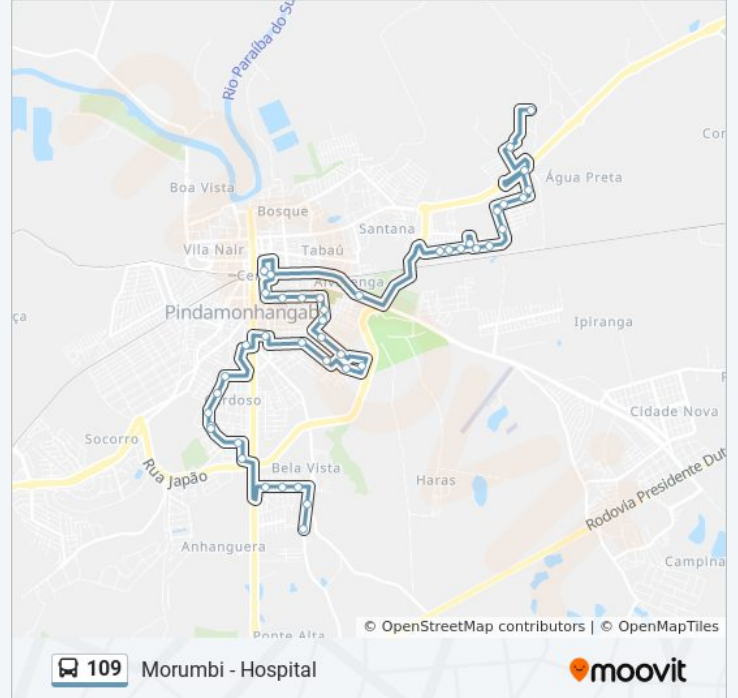

Noêmia C/B

Parque Das Nações C/B

Rua José Gambini De Souza, 78-148

Rua José Gambini De Souza, 435

Rua José Gambini De Souza, 506-574

Estrada Municipal Do Pinhão Do Borba, 2468

Pf - Hospital

Os horários e os mapas do itinerário da linha de ônibus 109 estão disponíveis, no formato PDF offline, no site: [moovitapp.com](https://moovitapp.com). Use o [Moovit App](#) e viaje de transporte público por Taubaté e Região! Com o Moovit você poderá ver os horários em tempo real dos ônibus, trem e metrô, e receber direções passo a passo durante todo o percurso!