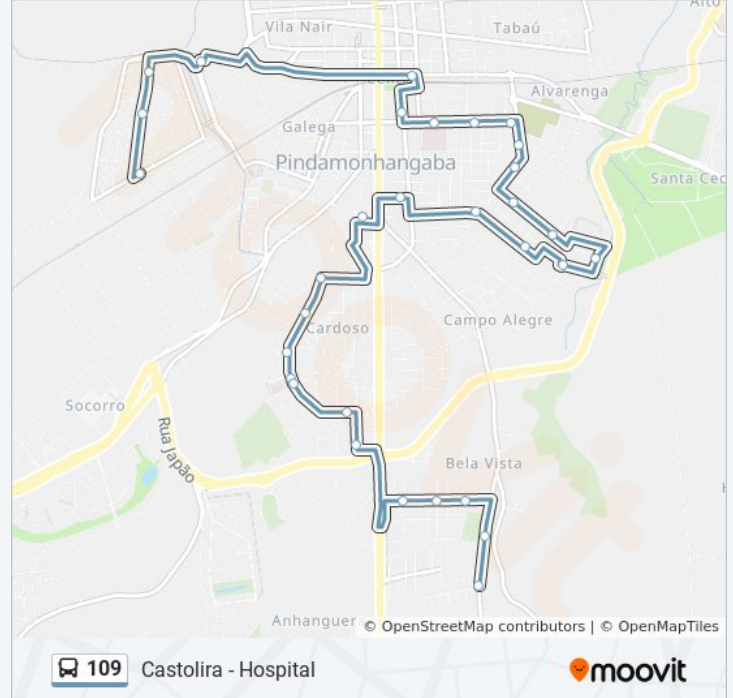

Use o aplicativo do Moovit para encontrar a estação de ônibus da linha 109 mais perto de você e descubra quando chegará a próxima linha de ônibus 109.

**Sentido: Castolira - Hospital**

31 pontos

[VER OS HORÁRIOS DA LINHA](#)

**Informações da linha de ônibus 109****Sentido:** Castolira - Hospital**Paradas:** 31**Duração da viagem:** 31 min**Resumo da linha:**

Rua Caraguatatuba, 20-24

Igreja Maria Áurea

Escola C/B

Hospital Novo C/B

Rua Encarnação Ananeas Rodrigues, 706-760

Noêmia C/B

Parque Das Nações C/B

Rua José Gambini De Souza, 78-148

Rua José Gambini De Souza, 435

Rua José Gambini De Souza, 506-574

Estrada Municipal Do Pinhão Do Borba, 2468

### Sentido: Centro - Castolira

6 pontos

[VER OS HORÁRIOS DA LINHA](#)

Terminal Central De Pindamonhangaba

Rua Doutor Gustavo De Godoy, 186

Rua Vinte E Três, 684-698

Avenida Capitão João Monteiro Do Amaral L,  
1105-1169