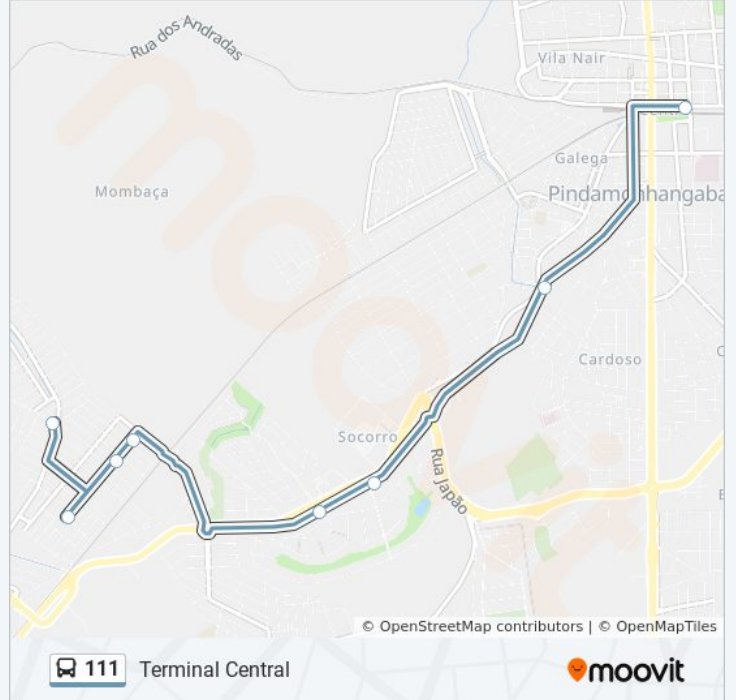

Rua Prefeito Nicolau Ramos Oliveira

Parada Centro Esportivo C/B

Parada E.M. Regina Célia Madureira De Souza Lima

Rua Raymundo De Souza Martins, 36

Rua Raymundo De Souza Martins

Rua Raymundo De Souza Martins

Rua Raymundo De Souza Martins

Rua José Inácio

Rua José Inácio

Rua Sebastião Pereira

Avenida Nicanor Ramos Nogueira

Avenida Nicanor Ramos Nogueira, 621

Avenida Nicanor Ramos Nogueira, 32

Avenida 'Prefeito Nicanor Ramos Nogueira 887

### Sentido: Terminal Central

8 pontos

[VER OS HORÁRIOS DA LINHA](#)

- Avenida Nicanor Ramos Nogueira, 32
- Cdhu
- Avenida Mirabeau Antônio Pini, 163-213
- Caic
- Rodovia Amador Bueno Da Veiga
- Fórum - Shopping B/C
- Rua Doutor Fontes Júnior
- Terminal Central De Pindamonhangaba

### Informações da linha de ônibus 111

**Sentido:** Terminal Central

**Paradas:** 8

**Duração da viagem:** 14 min

**Resumo da linha:**

Os horários e os mapas do itinerário da linha de ônibus 111 estão disponíveis, no formato PDF offline, no site: [moovitapp.com](https://moovitapp.com). Use o [Moovit App](#) e viaje de transporte público por Taubaté e Região! Com o Moovit você poderá ver os horários em tempo real dos ônibus, trem e metrô, e receber direções passo a passo durante todo o percurso!