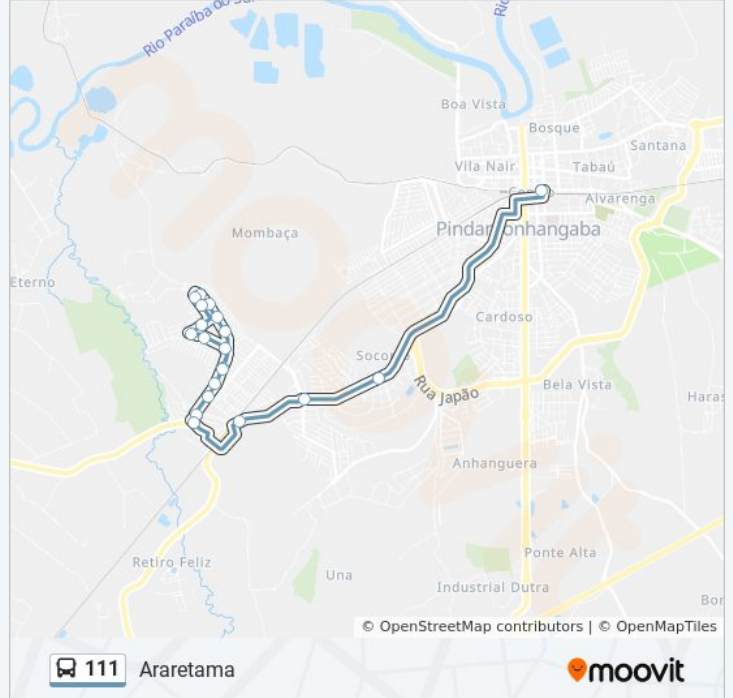

**Sentido: Araretama**

20 pontos

[VER OS HORÁRIOS DA LINHA](#)

Terminal Central De Pindamonhangaba

Fórum - Shopping C/B

Rotatória Araretama C/B

Rodovia Francisco Alves Monteiro

Rua Francisco Gonçalves, 30

Rua Prefeito Nicolau Ramos Oliveira

Parada Centro Esportivo C/B

Parada E.M. Regina Célia Madureira De Souza Lima

Rua Raymundo De Souza Martins, 36

Rua Raymundo De Souza Martins

Rua Raymundo De Souza Martins

Rua Raymundo De Souza Martins

Rua José Inácio

Rua José Inácio

Rua Sebastião Pereira

Avenida Nicanor Ramos Nogueira

Avenida Nicanor Ramos Nogueira, 621

Avenida Nicanor Ramos Nogueira, 32

Avenida 'Prefeito Nicanor Ramos Nogueira 887

### Sentido: Terminal Central

8 pontos

[VER OS HORÁRIOS DA LINHA](#)

- Avenida Nicanor Ramos Nogueira, 32
- Cdhu
- Avenida Mirabeau Antônio Pini, 163-213
- Caic
- Rodovia Amador Bueno Da Veiga
- Fórum - Shopping B/C
- Rua Doutor Fontes Júnior
- Terminal Central De Pindamonhangaba