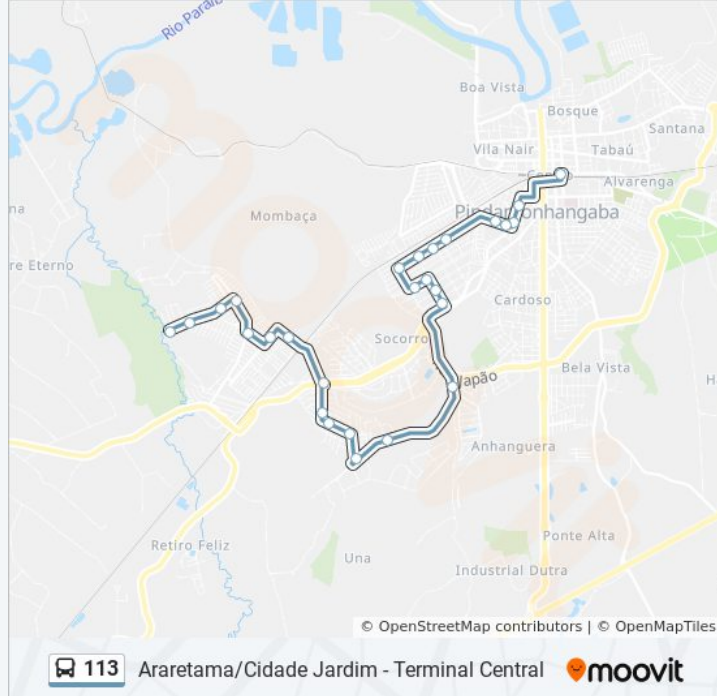

Avenida Prefeito Nicanor Ramos Nogueira

Rua Prefeito Nicolau Ramos Oliveira

Rua Francisco Gonçalves, 324-414

Rua Professor Antônio Del. Mônaco, 201

Avenida Doutor André Andrade Ribeiro De Almeida, 258-328

Avenida Tenente Coronel Manoel Pereira Dos Santos, 351-451

Avenida Tenente Coronel Manoel Pereira Dos Santos, 1-223

Avenida Kassato Maru, 462-664

Avenida Kassato Maru, 462-664

Estrada Sebastião Vieira Machado, 1522-1590

Avenida Kassato Maru, 461-663

Avenida Tenente Coronel Manoel Pereira Dos Santos, 2-224

Avenida Tenente Coronel Manoel Pereira Dos Santos, 352-452

Avenida Doutor André Andrade Ribeiro De Almeida, 257-327

Rotatória Araretama C/B

Estrada Carlos Lopes Guedes Filho, 136

Avenida Benedito Pires César, 95

Lotérica

Rua Raymundo De Souza Martins

Rua Sebastião Pereira

Avenida Nicanor Ramos Nogueira, 809-889

Pf - Caixa D'Agua

Os horários e os mapas do itinerário da linha de ônibus 113 estão disponíveis, no formato PDF offline, no site: moovitapp.com. Use o [Moovit App](#) e viaje de transporte público por Taubaté e Região! Com o Moovit você poderá ver os horários em tempo real dos ônibus, trem e metrô, e receber direções passo a passo durante todo o percurso!