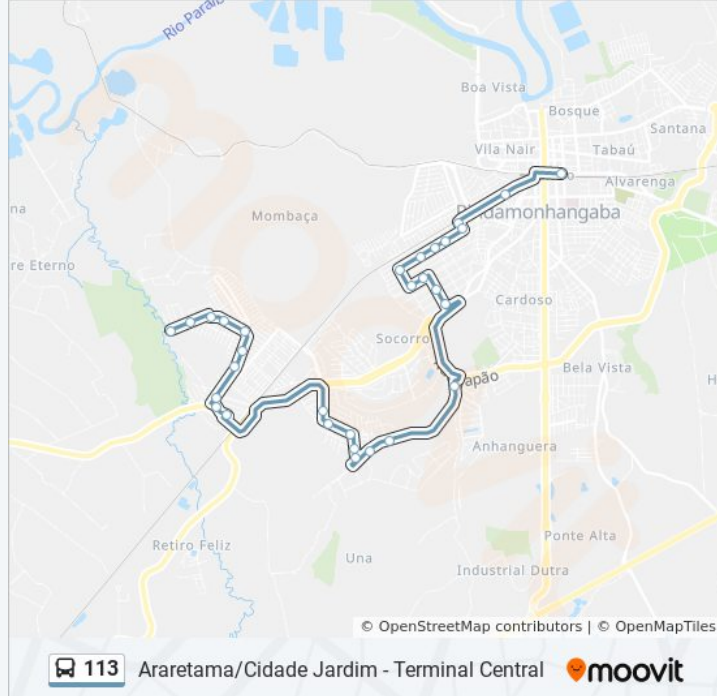

Rua Capitão Isaías Marcondes Homem De Melo, 507-625

Rua Capitão Isaías Marcondes Homem De Melo, 293-401

Praça Geraldo Viêira Da Silva, 728-780

Praça Geraldo Viêira Da Silva, 713-1007

Rua Doutor José Augusto César Salgado, 125-191

Avenida Abel Corrêa Guimarães, 1431-1499

Avenida Abel Corrêa Guimarães, 1319-1365

Parada Senai B/C

Rua Monsenhor José Maria Escrivã De Balaguery Albas, 59-123

Rua Monsenhor José Maria Escrivã De Balaguery Albas, 1-57

Rua Álvaro Pinto Madureira, 423-475

Terminal Central De Pindamonhangaba

Sentido: Terminal Central - Araretama / Cidade Jardim

27 pontos

[VER OS HORÁRIOS DA LINHA](#)

Terminal Central De Pindamonhangaba

Clínica Veterinária

Correios

Colégio Domus

Avenida Abel Corrêa Guimarães, 369

Senai C/B

Avenida Abel Corrêa Guimarães, 1304

Avenida Abel Corrêa Guimarães, 1520

Avenida Abel Corrêa Guimarães, 1854

Praça Geraldo Viêira Da Silva, 911

Praça Geraldo Viêira Da Silva, 761

Rua Capitão Isaías Marcondes Homem De Melo, 294-402

Rua Capitão Isaías Marcondes Homem De Melo, 508-626

Horários da linha de ônibus 113

Tabela de horários sentido Terminal Central - Araretama / Cidade Jardim

Domingo	06:45 - 20:45
Segunda-feira	05:00 - 23:00
Terça-feira	05:00 - 23:00
Quarta-feira	05:00 - 23:00
Quinta-feira	05:00 - 23:00
Sexta-feira	05:00 - 23:00
Sábado	06:45 - 20:45

Informações da linha de ônibus 113

Sentido: Terminal Central - Araretama / Cidade Jardim

Paradas: 27

Duração da viagem: 26 min

Resumo da linha: