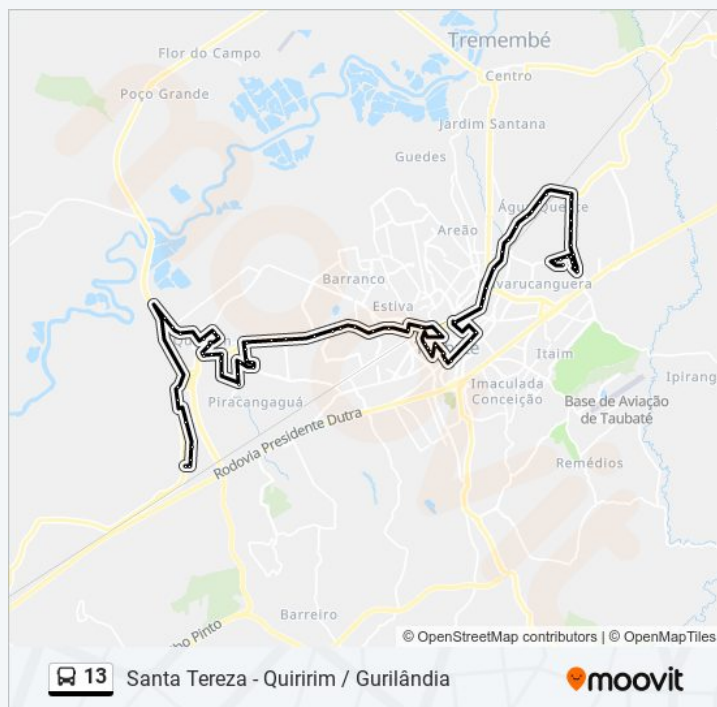

Rua Doutor Pedro Costa 281

R. Voluntário Pena Ramos 122 - Centro Taubaté -

**Duração da viagem: 90 min**  
**Resumo da linha:**

SP 12010-740 Brasil

R. Armando Sáles De Oliveira 651-697 - Jardim  
Das Nacoes Taubaté - SP 12030-080 Brasil