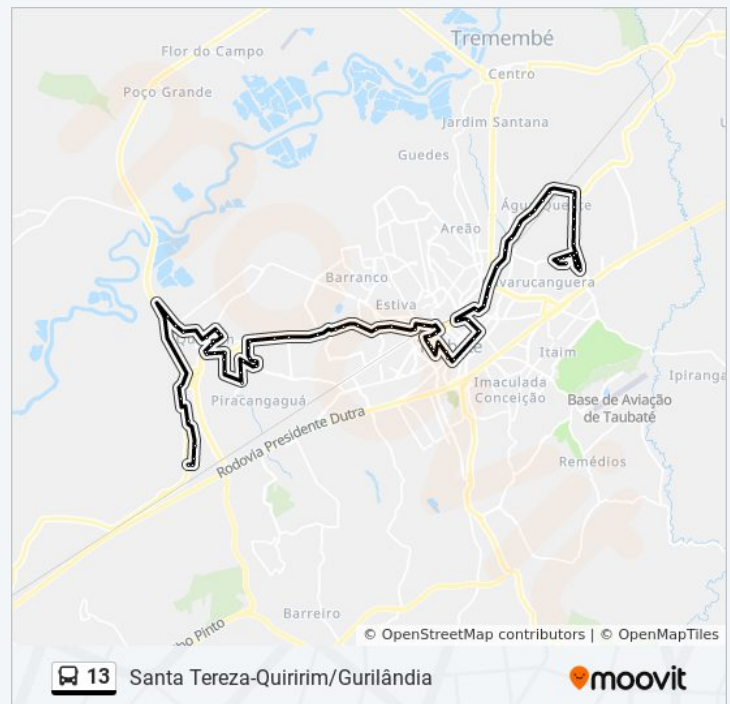

### Informações da linha de ônibus 13

**Sentido:** Gurilândia/ Quirim/ Santa Tereza Via Nagumo - Sab

**Paradas:** 79

**Duração da viagem:** 110 min

**Resumo da linha:**

R. Joaquim Távora 49 - Centro Taubaté - SP Brasil