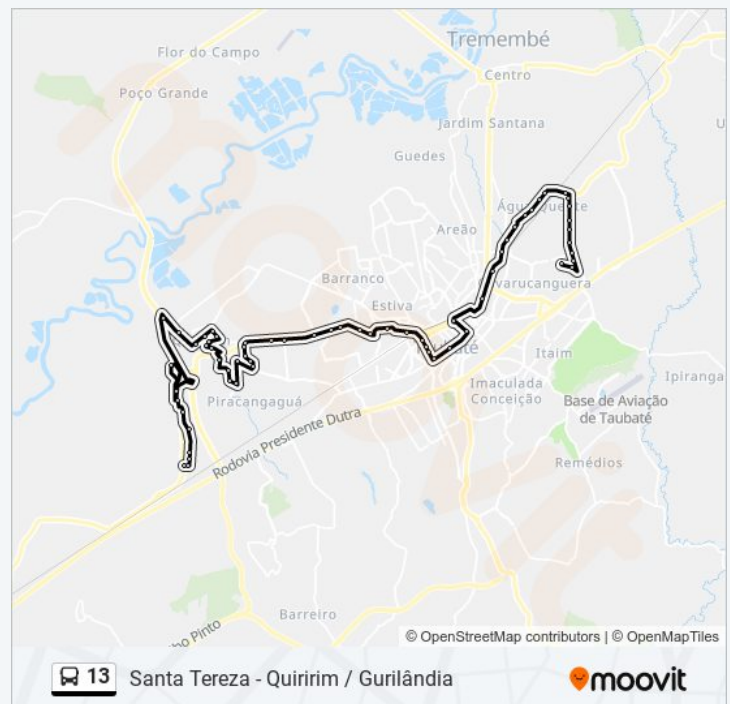

## Informações da linha de ônibus 13

**Sentido:** Santa Tereza/ Bv/ Quiririm/ Gurilandia (Nova Via)

**Paradas:** 63

**Duração da viagem:** 85 min

**Resumo da linha:**

Rua Firmo Mendes Castilho 278

Rua Leonilda Lucia Alves 242-250 - Cecap  
Taubaté - SP 12043-100 Brasil