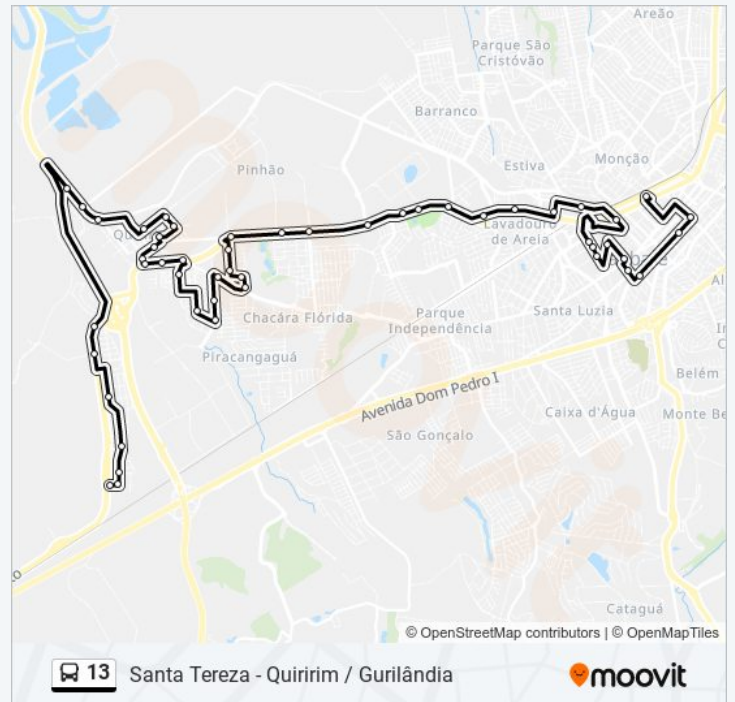

## Informações da linha de ônibus 13

**Sentido:** Rodoviária/ Santa Tereza (Nova Via)

**Paradas:** 50

**Duração da viagem:** 75 min

**Resumo da linha:**

R. Firmo Mendes Castilho 500-582 - Cecap  
Taubaté - SP 12043-020 Brasil