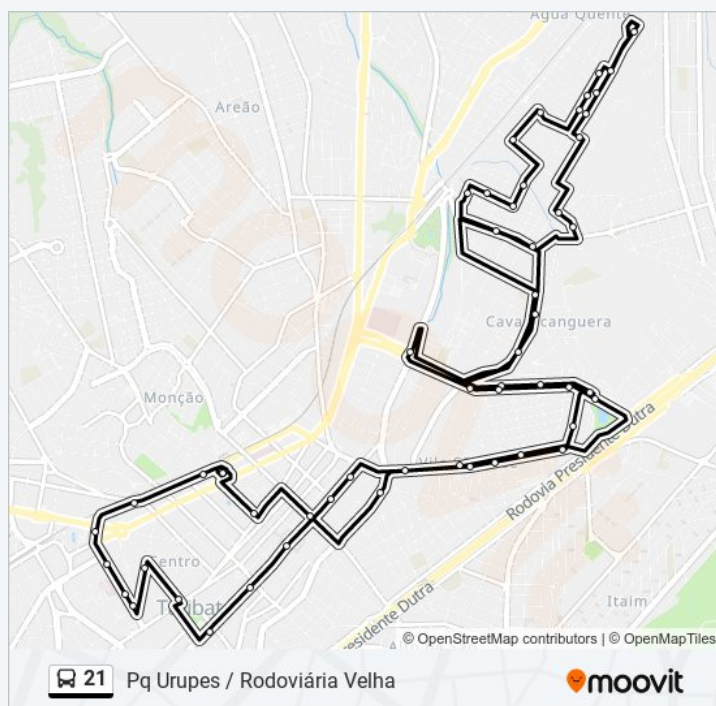

Horários da linha de ônibus 21

Tabela de horários sentido Circular - Pq Urupês Via
Hospital Regional

domingo	05:45
segunda-feira	05:50 - 06:30
terça-feira	05:50 - 06:30
quarta-feira	05:50 - 06:30
quinta-feira	05:50 - 06:30
sexta-feira	05:50 - 06:30
sábado	05:45

Informações da linha de ônibus 21

Sentido: Circular - Pq Urupês Via Hospital Regional

Paradas: 54

Duração da viagem: 75 min

Resumo da linha:

Rua José Do Nascimento Machado 104

Rua José Do Nascimento Machado 330