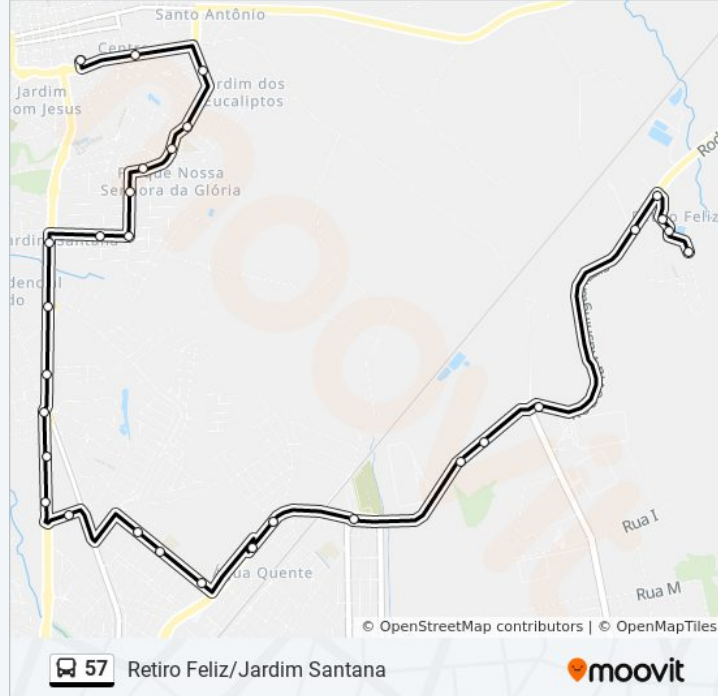

Informações da linha de ônibus 57

Sentido: Retiro Feliz/Jardim Santana

Paradas: 30

Duração da viagem: 25 min

Resumo da linha:

Avenida Vitória Régia 606

Av. Vitória Régia 451 - Flor Do Vale Tremembé - SP Brasil

Av. Vitória Régia 99 - Flor Do Vale Tremembé - SP Brasil

Av. Amador Bueno Da Veiga 2646 - Água Quente Tremembé - SP Brasil

Av. Amador Bueno Da Veiga 2662-2870 - Água Quente Tremembé - SP Brasil

Rodovia Washington Luís

Rodovia Washington Luís

Rod. Washignton Luís 4100 - Flor Do Vale Tremembé - SP Brasil

Rod. Washignton Luís 550-1374 - Flor Do Vale Tremembé - SP Brasil

Rodovia Washington Luís

Rodovia Washington Luís

Rodovia Washington Luís

Rodovia Washington Luís

Tremembé

Sentido: Rod. Tremembé/Santana

32 pontos

[VER OS HORÁRIOS DA LINHA](#)

Tremembé

Rodovia Washington Luís

Rodovia Washington Luís