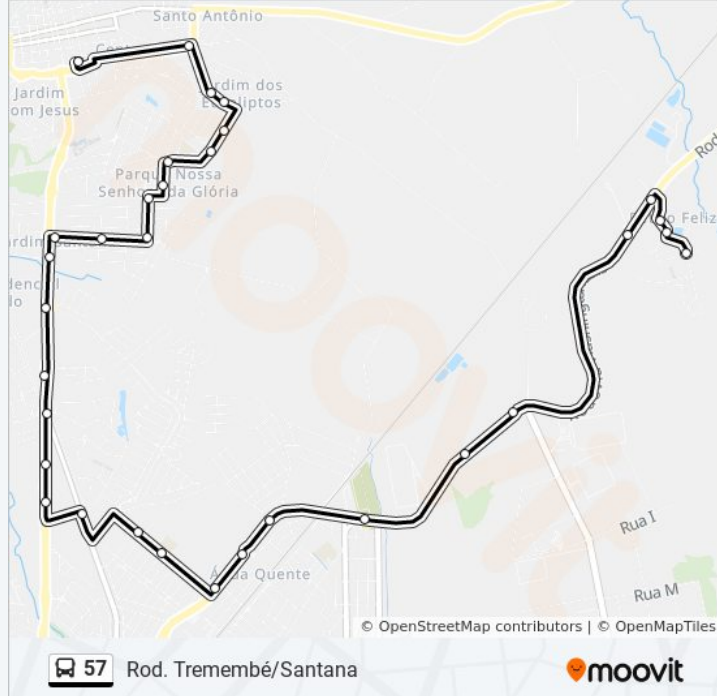

Av. Amador Bueno Da Veiga 2277-2397 - Flor Do Vale Tremembé - SP Brasil

Av. Vitória Régia 433 - Flor Do Vale Tremembé - SP Brasil

Av. Vitória Régia 627 - Flor Do Vale Tremembé - SP Brasil

Rua Maria Do Carmo Ribeiro 3001

Av. Francisco Barreto Leme 2758-2806 - Vila Sao Geraldo Tremembé - SP Brasil

Av. Francisco Barreto Leme 2217 - Vila Sao Geraldo Tremembé - SP Brasil

Rua Maria Do Carmo Ribeiro 2197

Avenida Luís Gonzaga Das Neves 1800

Av. Luís Gonzaga Das Neves 1200 - Lot. Eldorado Tremembé - SP Brasil

Av. Luís Gonzaga Das Neves 1185-1189 Tremembé - SP Brasil

Avenida 7 De Janeiro 40

Av. 7 De Janeiro 304-384 - Jardim Santana Tremembé - SP Brasil

Rua Professor Iríto Nogueira Barbosa 225

Rua Professor Iríto Nogueira Barbosa 1

R. Guaratinguetá 75 - Parque Nossa Sra. Da Gloria Tremembé - SP Brasil

R. Taubaté 378-426 Tremembé - SP Brasil

R. Pedro Celeste 1220-1304 Tremembé - SP Brasil

R. Pedro Celeste 1099-1125 - Jardim Dos Eucaliptos Tremembé - SP Brasil

R. Herondina De Matos Freitas 309-365 - Jardim Dos Eucaliptos Tremembé - SP Brasil

R. Herondina De Matos Freitas 185-249 - Jardim Dos Eucaliptos Tremembé - SP Brasil

R. Joaquim Távora 603 - Village Tremembé Tremembé - SP Brasil

R. Min. Amador Bueno 555 - Jardim Bom Jesus Tremembé - SP Brasil

Os horários e os mapas do itinerário da linha de ônibus 57 estão disponíveis, no formato PDF offline, no site: moovitapp.com. Use o [Moovit App](https://moovitapp.com) e viaje de transporte público por Taubaté e Região! Com o Moovit você poderá ver os

Confira os horários de chegada