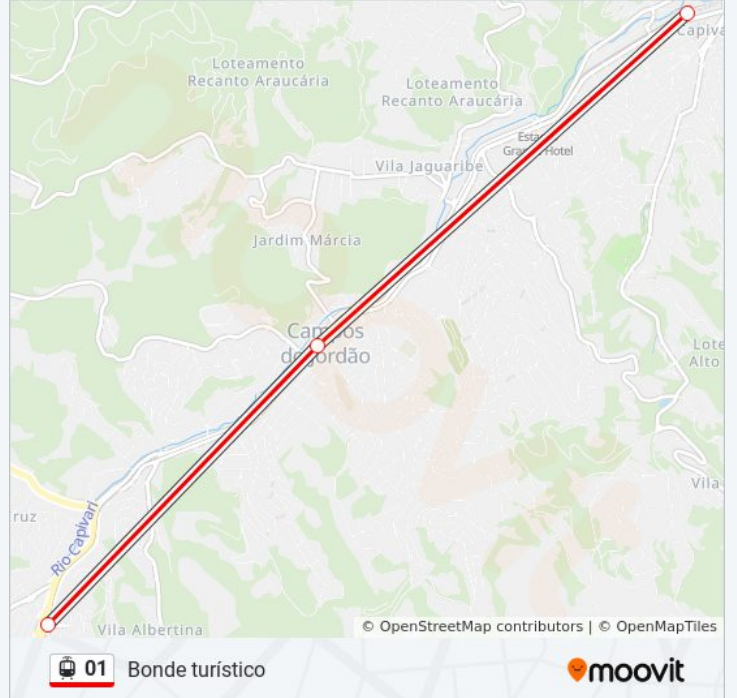

01

Bonde turístico

[VER NA WEB](#)

A linha de vlt 01 | (Bonde turístico) tem 2 itinerários.

(1) Estação Emílio Ribas: 10:25 - 17:25(2) Portal De Campos Do Jordão: 10:00 - 17:00

Use o aplicativo do Moovit para encontrar a estação de vlt da linha 01 mais perto de você e descubra quando chegará a próxima linha de vlt 01.

Sentido: Estação Emílio Ribas

3 pontos

[VER OS HORÁRIOS DA LINHA](#)

Portal De Campos Do Jordão

Abernésia

Estação Emílio Ribas

Horários da linha de vlt 01

Tabela de horários sentido Estação Emílio Ribas

Domingo	10:25 - 17:25
Segunda-feira	10:25 - 17:25
Terça-feira	10:25 - 17:25
Quarta-feira	10:25 - 17:25
Quinta-feira	10:25 - 17:25
Sexta-feira	10:25 - 17:25
Sábado	10:25 - 17:25

Informações da linha de vlt 01**Sentido:** Estação Emílio Ribas**Paradas:** 3**Duração da viagem:** 5 min**Resumo da linha:**

Sentido: Portal De Campos Do Jordão

3 pontos

[VER OS HORÁRIOS DA LINHA](#)

Estação Emílio Ribas

Abernéssia

Portal De Campos Do Jordão

Horários da linha de vlt 01

Tabela de horários sentido Portal De Campos Do Jordão