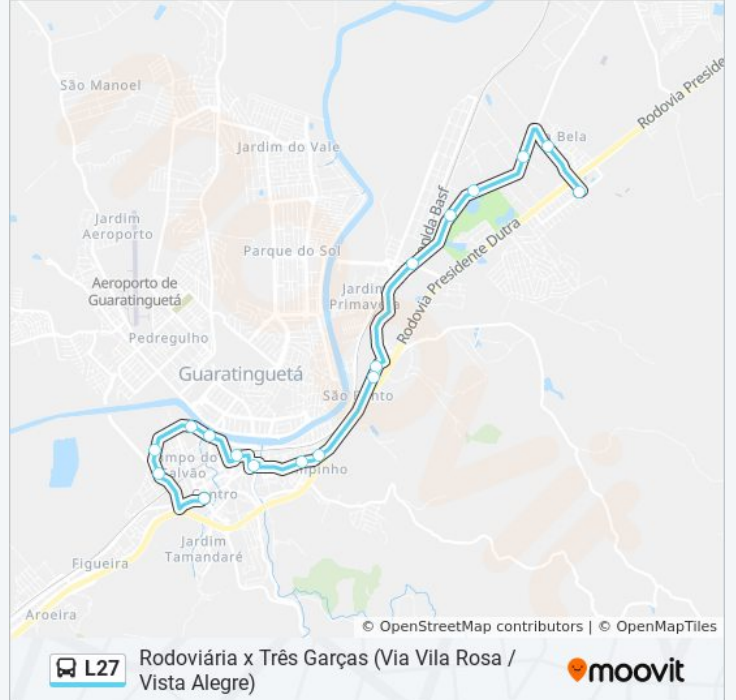

7 pontos

[VER OS HORÁRIOS DA LINHA](#)

Estação De Transferência Rodoviária

Rua Araucárias, 44-156

Rua Araucárias, 290

Rua Manacás, 257

Rua Recife, 170

Rua Niterói, 528-600

Avenida Juscelino Kubitscheck De Oliveira 212-308

Avenida Juscelino Kubitscheck De Oliveira 1798-2260

Avenida Juscelino Kubitscheck De Oliveira 1214

Estação De Transferência Rodoviária

Horários da linha de ônibus L27

Tabela de horários sentido Três Garças Via Vila Rosa / Vista Alegre - Centro

domingo	06:00 - 22:00
segunda-feira	06:00 - 22:00
terça-feira	06:00 - 22:00
quarta-feira	06:00 - 22:00
quinta-feira	06:00 - 22:00
sexta-feira	06:00 - 22:00
sábado	06:00 - 22:00

Informações da linha de ônibus L27

Sentido: Três Garças Via Vila Rosa / Vista Alegre - Centro

Paradas: 17

Duração da viagem: 22 min

Resumo da linha:

Os horários e os mapas do itinerário da linha de ônibus L27 estão disponíveis, no formato PDF offline, no site: moovitapp.com. Use o [Moovit App](#) e viaje de transporte público por Taubaté e Região! Com o Moovit você poderá ver os horários em tempo real dos ônibus, trem e metrô, e receber direções passo a passo durante todo o percurso!