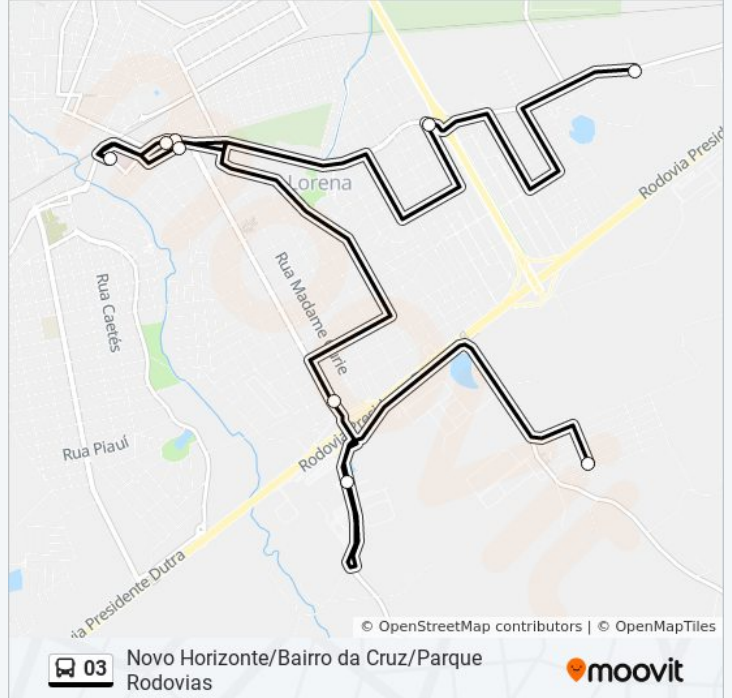

Sentido: Novo Horizonte

9 pontos

[VER OS HORÁRIOS DA LINHA](#)

Ponto Do Cemitério Memorial

Ponto Do Km 191

Rua Mmdc, 2

Avenida Marechal Argôlo, 815

Avenida Doutor Pedro Vicente De Azevedo, 259

Ponto Da Praça Conde Moreira Lima

Ponto Azul (Antigo Ponto Vermelho)

Avenida Doutor Peixoto De Castro, 100

Jardim Novo Horizonte

Horários da linha de ônibus 03

Tabela de horários sentido Novo Horizonte

domingo	Fora de Operação
segunda-feira	06:00 - 18:00
terça-feira	06:00 - 18:00
quarta-feira	06:00 - 18:00
quinta-feira	06:00 - 18:00
sexta-feira	06:00 - 18:00
sábado	Fora de Operação

Informações da linha de ônibus 03

Sentido: Novo Horizonte

Paradas: 9

Duração da viagem: 26 min

Resumo da linha: