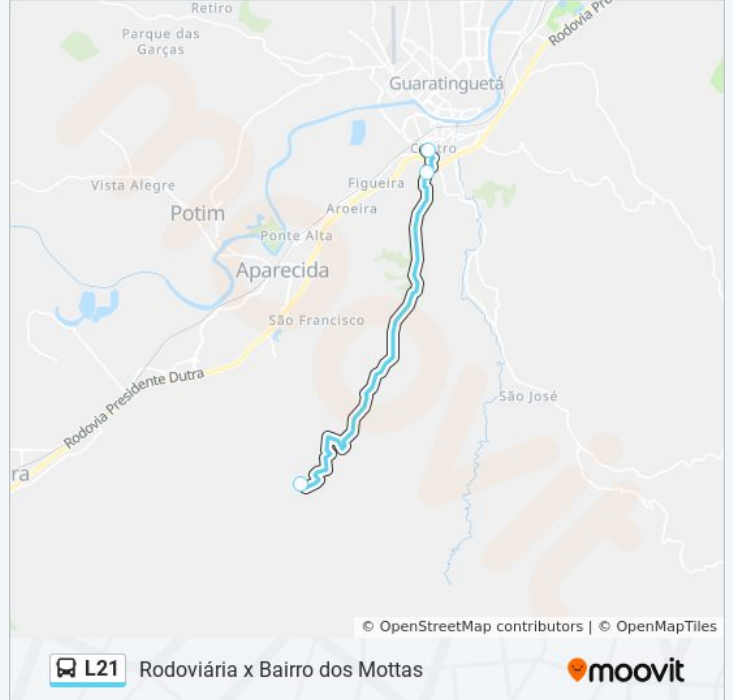

Use o aplicativo do Moovit para encontrar a estação de ônibus da linha L21 mais perto de você e descubra quando chegará a próxima linha de ônibus L21.

Sentido: Bairro - Centro

2 pontos

[VER OS HORÁRIOS DA LINHA](#)

Informações da linha de ônibus L21**Sentido:** Bairro - Centro**Paradas:** 2**Duração da viagem:** 8 min**Resumo da linha:**

Sentido: Rodoviária X Bairro Dos Mottas

3 pontos

[VER OS HORÁRIOS DA LINHA](#)

Estação De Transferência Rodoviária

Parada E.M.E.I.E.F. Profª Zezé Figueiredo

Rua Sem Nome

Horários da linha de ônibus L21

Tabela de horários sentido Rodoviária X Bairro Dos Mottas

domingo	05:30 - 17:00
segunda-feira	05:30 - 17:00
terça-feira	05:30 - 17:00
quarta-feira	05:30 - 17:00
quinta-feira	05:30 - 17:00
sexta-feira	05:30 - 17:00
sábado	05:30 - 17:00

Informações da linha de ônibus L21

Sentido: Rodoviária X Bairro Dos Mottas

Paradas: 3

Duração da viagem: 9 min

Resumo da linha:

Os horários e os mapas do itinerário da linha de ônibus L21 estão disponíveis, no formato PDF offline, no site: moovitapp.com. Use o [Moovit App](#) e viaje de transporte público por Taubaté e Região! Com o Moovit você poderá ver os horários em tempo real dos ônibus, trem e metrô, e receber direções passo a passo durante todo o percurso!