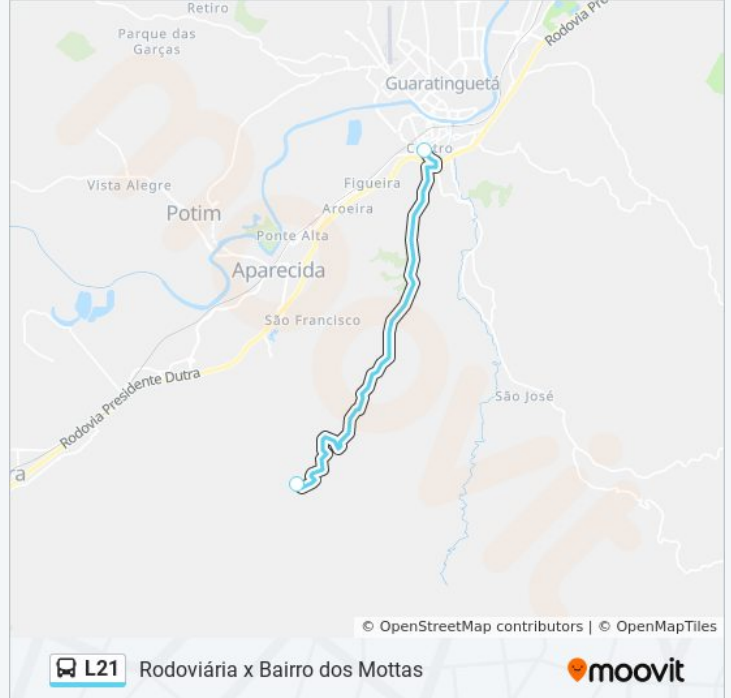

Use o aplicativo do Moovit para encontrar a estação de ônibus da linha L21 mais perto de você e descubra quando chegará a próxima linha de ônibus L21.

Sentido: Bairro - Centro

2 pontos

[VER OS HORÁRIOS DA LINHA](#)

Rua Sem Nome

Estação De Transferência Rodoviária

Horários da linha de ônibus L21

Tabela de horários sentido Bairro - Centro

domingo	05:30 - 17:00
segunda-feira	05:30 - 17:00
terça-feira	05:30 - 17:00
quarta-feira	05:30 - 17:00
quinta-feira	05:30 - 17:00
sexta-feira	05:30 - 17:00
sábado	05:30 - 17:00

Informações da linha de ônibus L21**Sentido:** Bairro - Centro**Paradas:** 2**Duração da viagem:** 8 min**Resumo da linha:**

Sentido: Rodoviária X Bairro Dos Mottas

3 pontos

[VER OS HORÁRIOS DA LINHA](#)

Informações da linha de ônibus L21

Sentido: Rodoviária X Bairro Dos Mottas

Paradas: 3

Duração da viagem: 9 min

Resumo da linha:

Os horários e os mapas do itinerário da linha de ônibus L21 estão disponíveis, no formato PDF offline, no site: moovitapp.com. Use o [Moovit App](#) e viaje de transporte público por Taubaté e Região! Com o Moovit você poderá ver os horários em tempo real dos ônibus, trem e metrô, e receber direções passo a passo durante todo o percurso!