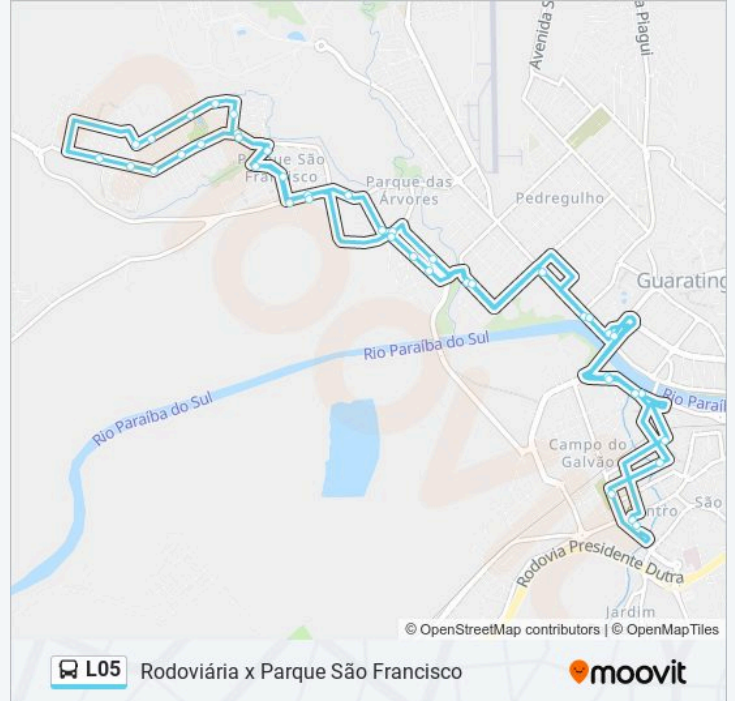

### Sentido: Rodoviária X Parque São Francisco

41 pontos

[VER OS HORÁRIOS DA LINHA](#)

Estação De Transferência Rodoviária  
Rua Domingos Rodrigues Alves, 17  
Avenida Juscelino Kubitscheck De Oliveira, 110  
Avenida Juscelino Kubitscheck De Oliveira 212-308  
Praça Treze De Maio 158  
Avenida João Pessoa, 620  
Rua Expedicionário Benedito Patrício, 282  
Rua Ronaldo Otoni De Mesquita, 146  
Rua Vicente De Paulo Penido, 90-98  
Rua Arlete Meirelles Ranieri 263  
Rua Alexandre Fleming, 782  
Rua Alexandre Fleming, 1060-1110  
Rua Doutor Francisco Meireles Freire, 96-180  
Rua Maria Aparecida Do Nascimento Rosa, 238  
Rua Ondina Joséfina M. Rangel, 221  
Rua Doutor Fernando José Almeida Mileo 852  
Rua Alfredo Lisboa  
Rua Alfredo Lisboa  
Rua Alfredo Lisboa  
Rua Benedito Costa De Oliveira, 486

### Informações da linha de ônibus L05

**Sentido:** Rodoviária X Parque São Francisco

**Paradas:** 41

**Duração da viagem:** 31 min

**Resumo da linha:**

Rua Benedito Geraldo De Carvalho, 135

Rua Joaquim Américo Pinto, 228

Avenida Marieta Rodrigues Alves, 203-279

Rua Marieta Rodrigues Alves, 84

Rua Expedicionário Benedito Patrício, 248

Parada Cia Guaratinguetá

Avenida João Pessoa, 652

Praça Treze De Maio, 21

Avenida Juscelino Kubitscheck De Oliveira 135

Avenida Juscelino Kubitscheck De Oliveira, 70

Rua Monsenhor Felippo

Parada Cemitério

Rodoviária De Guaratinguetá

Os horários e os mapas do itinerário da linha de ônibus L05 estão disponíveis, no formato PDF offline, no site: [moovitapp.com](https://moovitapp.com). Use o Moovit App e viaje de transporte público por Taubaté e Região! Com o Moovit você poderá ver os horários em tempo real dos ônibus, trem e metrô, e receber direções passo a passo durante todo o percurso!