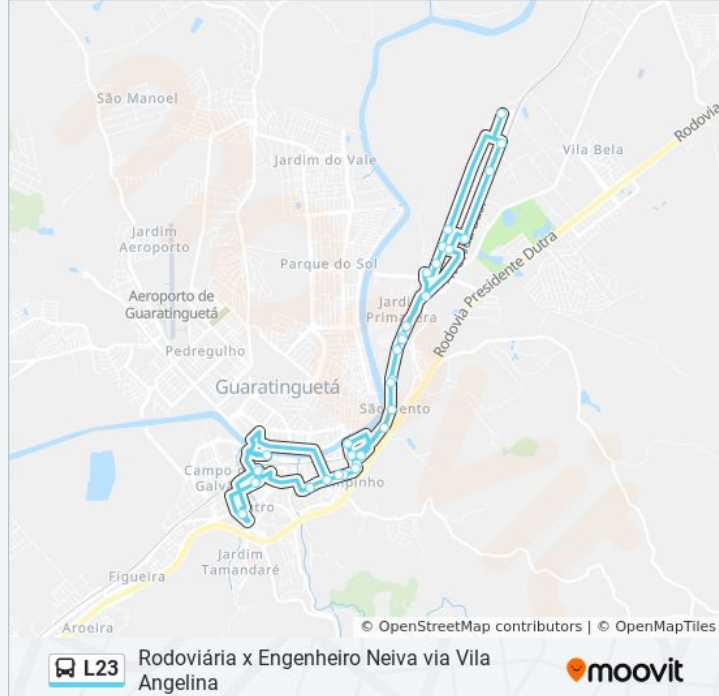

### Sentido: Rodoviária X Engenheiro Neiva

32 pontos

[VER OS HORÁRIOS DA LINHA](#)

Rodoviária De Guaratinguetá

Rua Domingos Rodrigues Alves, 17

Rua Henrique Dias, 41

Rua Gastão Meireles, 12

Avenida Rui Barbosa, 354-408

### Informações da linha de ônibus L23

**Sentido:** Rodoviária X Engenheiro Neiva

**Paradas:** 32

**Duração da viagem:** 36 min

**Resumo da linha:**

Rua Aníbal Marcondes Dos Santos, 184

Avenida Nossa Senhora De Fátima, 886

Avenida Integração, 685

Avenida Nossa Senhora De Fátima

Avenida Nossa Senhora De Fátima

Rua Adriano De Mendonça, 323

Rua Oliveira Borges, 16

Parada Praça Santa Rita

Avenida Doutor João Batista Rangel Camargo,  
213

Rua Monsenhor Felippo

Rodoviária De Guaratinguetá

Os horários e os mapas do itinerário da linha de ônibus L23 estão disponíveis, no formato PDF offline, no site: [moovitapp.com](https://moovitapp.com). Use o [Moovit App](#) e viaje de transporte público por Taubaté e Região! Com o Moovit você poderá ver os horários em tempo real dos ônibus, trem e metrô, e receber direções passo a passo durante todo o percurso!