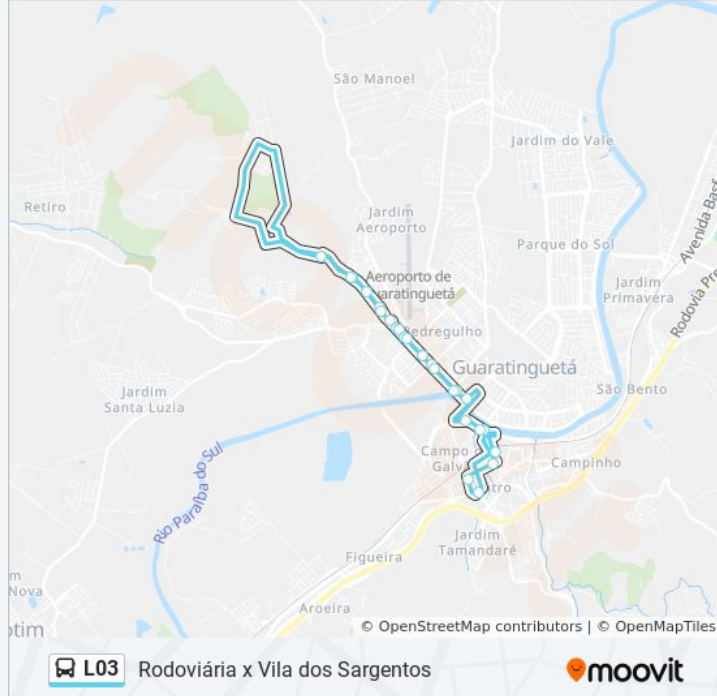

Sentido: Rodoviária X Vila Dos Sargentos

26 pontos

[VER OS HORÁRIOS DA LINHA](#)

Estação De Transferência Rodoviária

Rua Domingos Rodrigues Alves, 17

Avenida Juscelino Kubitscheck De Oliveira, 110

Avenida Juscelino Kubitscheck De Oliveira 212-308

Avenida Ministro Salgado Filho, 810

Escola De Especialistas De Aeronáutica

Avenida Ministro Salgado Filho, 835

Rua Afonso De Taunay, 543

Avenida Ministro Salgado Filho, 205

Avenida João Pessoa, 1803

Avenida João Pessoa, 1663

Informações da linha de ônibus L03

Sentido: Rodoviária X Vila Dos Sargentos

Paradas: 26

Duração da viagem: 24 min

Resumo da linha:

Avenida João Pessoa, 652

Avenida Juscelino Kubitscheck De Oliveira, 70

Rua Monsenhor Felippo

Parada Cemitério

Estação De Transferência Rodoviária

Sentido: Rodoviária X Vila Dos Sargentos -Via Rua Guaicurus/Ame

30 pontos

[VER OS HORÁRIOS DA LINHA](#)

Estação De Transferência Rodoviária

Rua Domingos Rodrigues Alves, 17