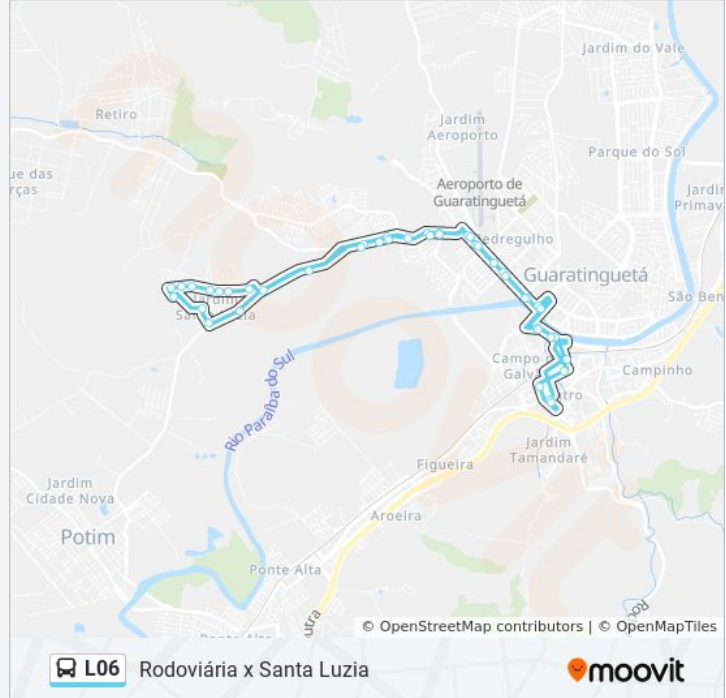

Rua Alexandre Fleming, 782

Rua Alexandre Fleming, 1060-1110

Rua Inácio Amaro Dos Santos, 100

Estrada Vicinal Doutor Rafael A Rainer, 1250-1330

Rua Aracimir Marins Costa 155

Rua Ari Leite Ribeiro, 258

Rua Ari Leite Ribeiro, 300

Rua Inácio Amaro Dos Santos, 100

Rua Alexandre Fleming, 1170-1220

Rua Alexandre Fleming 1060

Rua Alexandre Fleming, 451

Rua Alexandre Fleming, 321-357

Avenida João Pessoa, 1803

Avenida João Pessoa, 1663

Parada Sabap

Parada Cia Guaratinguetá

Avenida João Pessoa, 652

Praça Treze De Maio, 21

Avenida Juscelino Kubitscheck De Oliveira 135

Avenida Juscelino Kubitscheck De Oliveira, 70

Rua Monsenhor Felippo

Parada Cemitério

Rodoviária De Guaratinguetá

Os horários e os mapas do itinerário da linha de ônibus L06 estão disponíveis, no formato PDF offline, no site: moovitapp.com. Use o [Moovit App](#) e viaje de transporte público por Taubaté e Região! Com o Moovit você poderá ver os horários em tempo real dos ônibus, trem e metrô, e receber direções passo a passo durante todo o percurso!