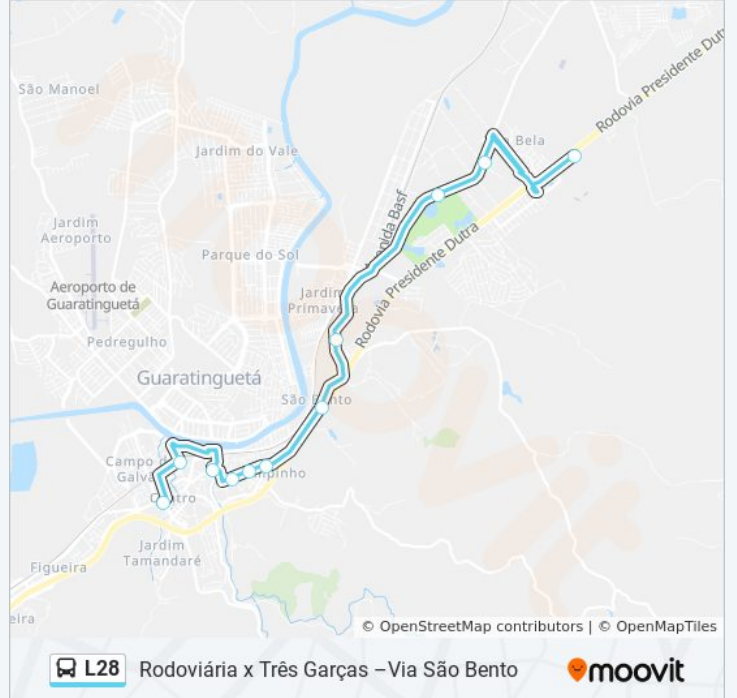

Estação De Transferência Rodoviária

Rua Domingos Rodrigues Alves, 17

Rua Benjamin Constant, 203

Rua Henrique Dias, 41

Rua Gastão Meireles, 12

Avenida Rui Barbosa, 354-408

Avenida Integração, 2-216

Rodovia Washington Luiz, 540

Rodovia Prefeito Aristeu Viêira Viléla, 1490-1680

Rodovia Prefeito Aristeu Viêira Viléla, 225-423

Parada Atacadão

Horários da linha de ônibus L28

Tabela de horários sentido Três Garças –Atacadão

Domingo	15:00 - 18:30
Segunda-feira	15:00 - 22:10
Terça-feira	15:00 - 22:10
Quarta-feira	15:00 - 22:10
Quinta-feira	15:00 - 22:10
Sexta-feira	15:00 - 22:10
Sábado	15:00 - 22:10

Informações da linha de ônibus L28

Sentido: Três Garças –Atacadão

Paradas: 11

Duração da viagem: 18 min

Resumo da linha:

Sentido: Três Garças –Via São Bento

11 pontos

[VER OS HORÁRIOS DA LINHA](#)

- Estação De Transferência Rodoviária
- Rua Domingos Rodrigues Alves, 17
- Rua Benjamin Constant, 203
- Rua Henrique Dias, 41
- Rua Gastão Meireles, 12
- Avenida Rui Barbosa, 354-408
- Avenida Integração, 2-216
- Rodovia Washington Luiz, 540
- Rodovia Prefeito Aristeu Viêira Viléla, 1490-1680
- Rodovia Prefeito Aristeu Viêira Viléla, 225-423
- Rua Raul Pompéia, 514