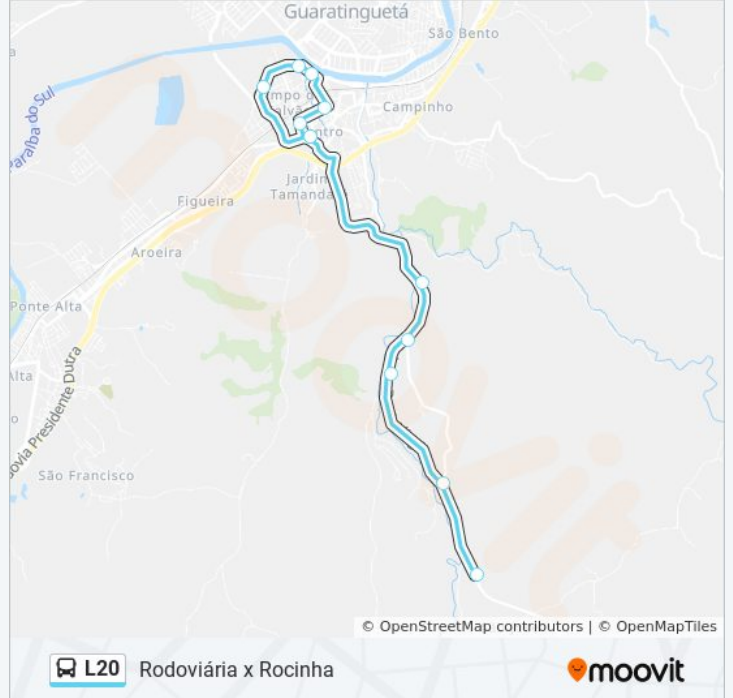

Sentido: Bairro - Centro

12 pontos

[VER OS HORÁRIOS DA LINHA](#)

Rodovia Paulo Virgínio, 190

Rua Sem Nome

Rua Sem Nome

Rodovia Paulo Virgínio, 2660

Rodovia Paulo Virgínio, 2330

Estação De Transferência Rodoviária

Avenida Juscelino Kubitscheck De Oliveira 672-1020

Avenida Juscelino Kubitscheck De Oliveira 135

Avenida Juscelino Kubitscheck De Oliveira, 70

Rua Monsenhor Felippo

Parada Cemitério

Informações da linha de ônibus L20

Sentido: Bairro - Centro

Paradas: 12

Duração da viagem: 16 min

Resumo da linha:

Sentido: Rodoviária X Rocinha

12 pontos

[VER OS HORÁRIOS DA LINHA](#)

Estação De Transferência Rodoviária

Rua Domingos Rodrigues Alves, 17

Avenida Juscelino Kubitscheck De Oliveira, 110

Avenida Juscelino Kubitscheck De Oliveira 212-308

Avenida Juscelino Kubitscheck De Oliveira 1798-2260