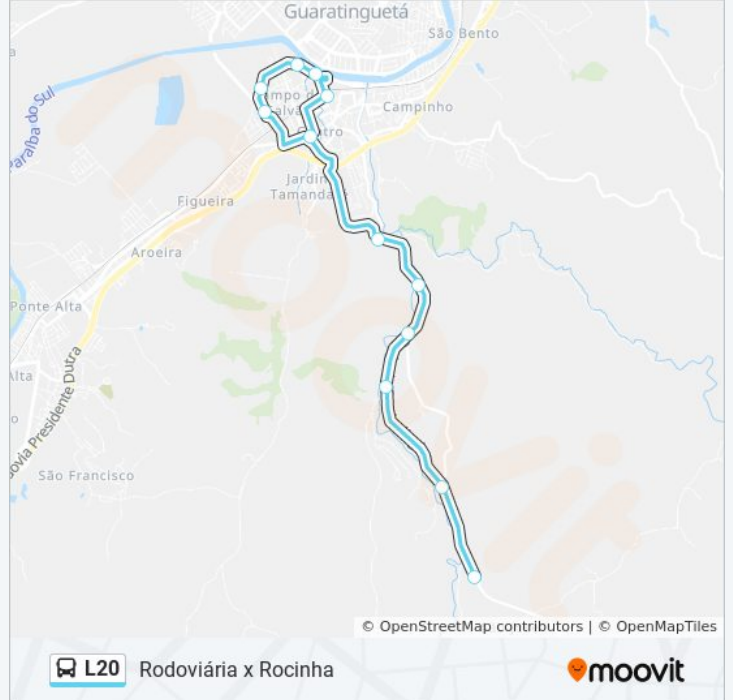

Sentido: Bairro - Centro

12 pontos

[VER OS HORÁRIOS DA LINHA](#)

Rodovia Paulo Virgínio, 190

Rua Sem Nome

Rua Sem Nome

Rodovia Paulo Virgínio, 2660

Rodovia Paulo Virgínio, 2330

Estação De Transferência Rodoviária

Avenida Juscelino Kubitscheck De Oliveira 672-1020

Avenida Juscelino Kubitscheck De Oliveira 135

Avenida Juscelino Kubitscheck De Oliveira, 70

Rua Monsenhor Felippo

Parada Cemitério

Tabela de horários sentido Rodoviária X Rocinha

Domingo	05:20 - 23:00
Segunda-feira	05:20 - 23:00
Terça-feira	05:20 - 23:00
Quarta-feira	05:20 - 23:00
Quinta-feira	05:20 - 23:00
Sexta-feira	05:20 - 23:00
Sábado	05:20 - 23:00

Informações da linha de ônibus L20

Sentido: Rodoviária X Rocinha

Paradas: 12

Duração da viagem: 18 min

Resumo da linha:

Os horários e os mapas do itinerário da linha de ônibus L20 estão disponíveis, no formato PDF offline, no site: moovitapp.com. Use o [Moovit App](#) e viaje de transporte público por Taubaté e Região! Com o Moovit você poderá ver os horários em tempo real dos ônibus, trem e metrô, e receber direções passo a passo durante todo o percurso!