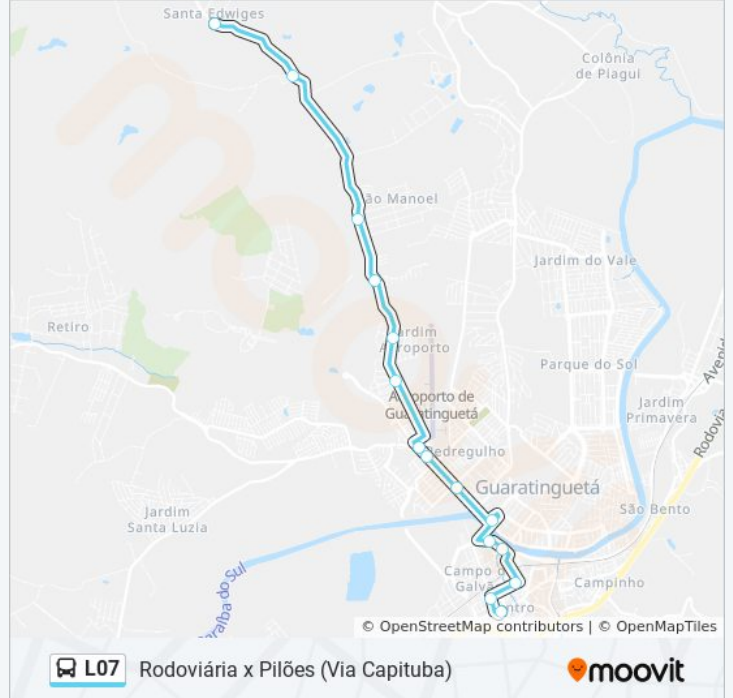

Sentido: Pilões (Via Capituba)

14 pontos

[VER OS HORÁRIOS DA LINHA](#)

Estação De Transferência Rodoviária

Rua Domingos Rodrigues Alves, 17

Avenida Juscelino Kubitscheck De Oliveira, 110

Avenida Juscelino Kubitscheck De Oliveira 212-308

- Estrada Vicinal Plínio Galvão César 78
- Estrada Vicinal Plínio Galvão César
- Estrada Municipal Plínio Galvão César, 1800-1910
- Estrada Municipal Plínio Galvão César, 2730-2870
- Rua Xavantes, 5587-5661
- Rua Coronel Antônio Marquês, 18
- Avenida João Pessoa, 1803
- Avenida João Pessoa, 1663
- Parada Cia Guaratinguetá
- Praça Treze De Maio, 21
- Avenida Juscelino Kubitscheck De Oliveira 135
- Avenida Juscelino Kubitscheck De Oliveira, 70
- Rua Monsenhor Felippo
- Parada Cemitério
- Estação De Transferência Rodoviária

Sentido: Rodoviária

Paradas: 15

Duração da viagem: 19 min

Resumo da linha:

Sentido: Rodoviária X Pilões (Via Capituba)

15 pontos

[VER OS HORÁRIOS DA LINHA](#)

Estrada Vicinal Plínio Galvão César 78
Estrada Vicinal Plínio Galvão César
Estrada Municipal Plínio Galvão César, 1800-1910
Estrada Municipal Plínio Galvão César, 2730-2870
Rua Xavantes, 5587-5661
Rua Coronel Antônio Marquês, 18
Avenida João Pessoa, 1803
Avenida João Pessoa, 1663
Parada Cia Guaratinguetá
Praça Treze De Maio, 21
Avenida Juscelino Kubitscheck De Oliveira 135
Avenida Juscelino Kubitscheck De Oliveira, 70
Rua Monsenhor Felippo
Parada Cemitério
Estação De Transferência Rodoviária

Informações da linha de ônibus L07

Sentido: Rodoviária X Pilões (Via Capituba)

Paradas: 15

Duração da viagem: 18 min

Resumo da linha:

Os horários e os mapas do itinerário da linha de ônibus L07 estão disponíveis, no formato PDF offline, no site: moovitapp.com. Use o [Moovit App](#) e viaje de transporte público por Taubaté e Região! Com o Moovit você poderá ver os horários em tempo real dos ônibus, trem e metrô, e receber direções passo a passo durante todo o percurso!