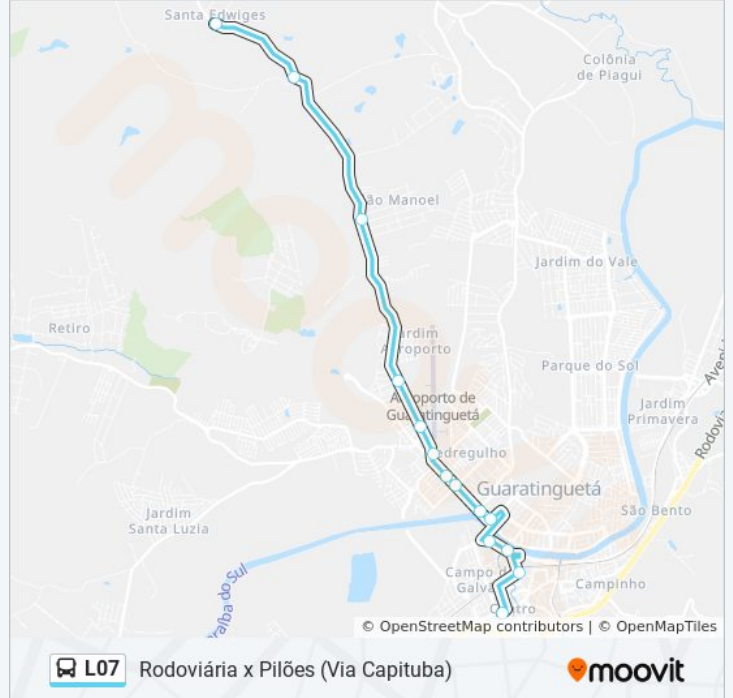

Sentido: Pilões (Via Capituba)

14 pontos

[VER OS HORÁRIOS DA LINHA](#)

Estação De Transferência Rodoviária

Rua Domingos Rodrigues Alves, 17

Avenida Juscelino Kubitscheck De Oliveira, 110

Avenida Juscelino Kubitscheck De Oliveira 212-308

Estrada Vicinal Plínio Galvão César

Parada Capela Santa Edwiges

Horários da linha de ônibus L07

Tabela de horários sentido Pilões (Via Capituba)

domingo	10:00 - 18:15
segunda-feira	10:00 - 18:15
terça-feira	10:00 - 18:15
quarta-feira	10:00 - 18:15
quinta-feira	10:00 - 18:15
sexta-feira	10:00 - 18:15
sábado	10:00 - 18:15

Informações da linha de ônibus L07

Sentido: Pilões (Via Capituba)

Paradas: 14

Duração da viagem: 16 min

Resumo da linha:

Sentido: Rodoviária

15 pontos

[VER OS HORÁRIOS DA LINHA](#)

- Estrada Vicinal Plínio Galvão César 78
- Estrada Vicinal Plínio Galvão César
- Estrada Municipal Plínio Galvão César, 1800-1910
- Estrada Municipal Plínio Galvão César, 2730-2870
- Rua Xavantes, 5587-5661
- Rua Coronel Antônio Marquês, 18
- Avenida João Pessoa, 1803
- Avenida João Pessoa, 1663
- Parada Cia Guaratinguetá
- Praça Treze De Maio, 21
- Avenida Juscelino Kubitscheck De Oliveira 135
- Avenida Juscelino Kubitscheck De Oliveira, 70
- Rua Monsenhor Felippo
- Parada Cemitério
- Estação De Transferência Rodoviária