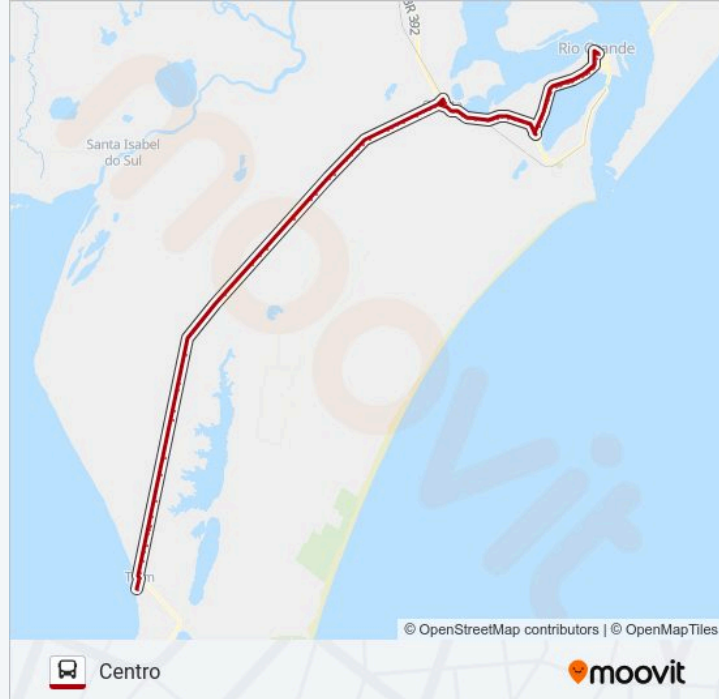

0137

0135

0130

0129

0126

0224

0129z

0125

0121

0119

0118

0116

0113

0111

0109

0107

0101

0103

Parada 1026

Parada 1024

Parada 1022

Parada 1020

Parada 1018

Parada 1016

Feirão Da Quinta

Rua Trajano Lopes, 108

Rua Trajano Lopes, 108

Rua Trajano Lopes, 213

Estrada Da Quinta, 188

Parada 1177

Parada 941

Parada 1148