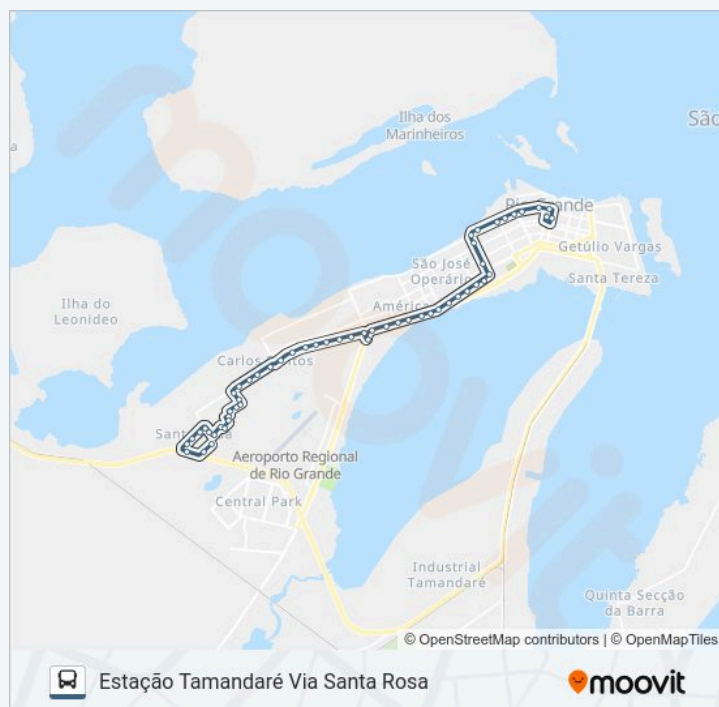

Avenida Santos Dumont, 238

sexta-feira

07:24 - 21:40

sábado

05:55 - 18:40

Informações da linha de ônibus 018 SANTA ROSA

Sentido: Estação Tamandaré Via Santa Rosa

Paradas: 56

Duração da viagem: 40 min

Resumo da linha:

Avenida José Bonifácio, 1066

Avenida Primeiro De Maio, 980

Avenida Primeiro De Maio, 922

Rua Intendente Conrado, 746

Avenida Primeiro De Maio, 792

Avenida Primeiro De Maio, 720

Rua Marechal Deodoro, 201

Rua Aquidaban, 749

Rua Aquidaban, 620

Rua Luiz Lorea, 512

Rua General Neto, 290

Estação Tamandaré 4

Sentido: Estação Tamandaré Via Águeda / Santa Rosa

60 pontos