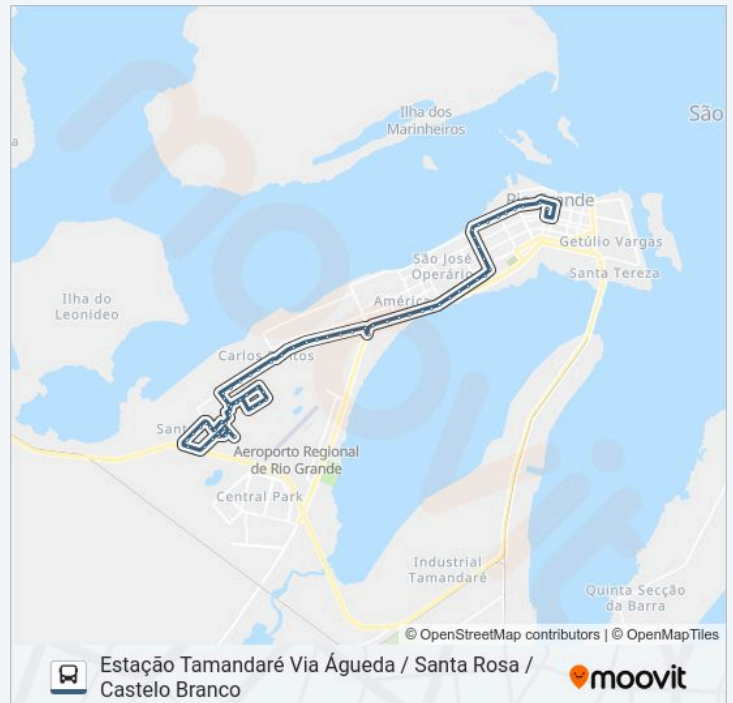

Rua Capitão Antônio Bento Dos Santos, 93

Rua Capitão Antônio Bento Dos Santos, 17

Estrada Roberto Socoowski, 1846

Estrada Roberto Socoowski, 1375

Rua F, 21

Estrada Roberto Socoowski, 1530

Estrada Roberto Socoowski, 1398

Estrada Roberto Socoowski, 1262

Sentido: Estação Tamandaré Via Águeda / Santa Rosa / Castelo Branco

Paradas: 74

Duração da viagem: 50 min

Resumo da linha:

Estrada Roberto Socoowski, 1132

Estrada Roberto Socoowski, 954