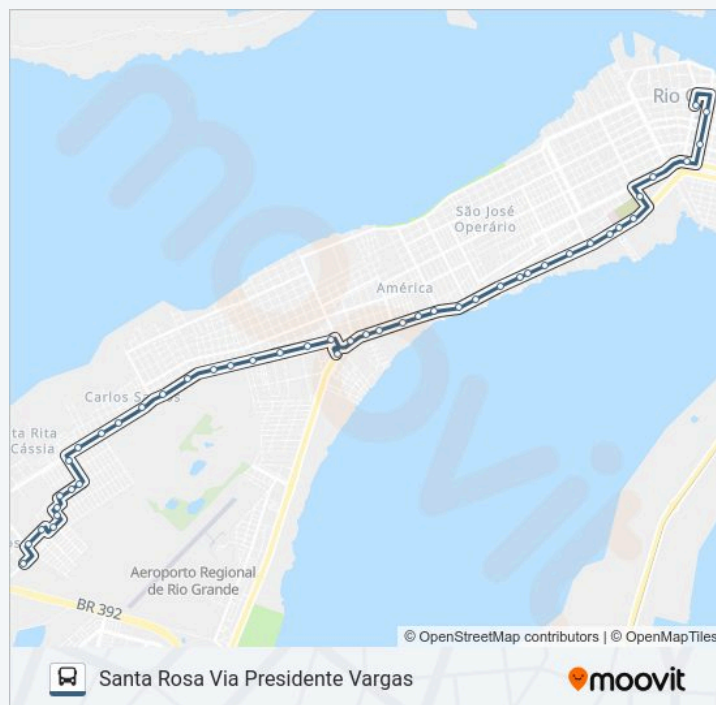

22:40

quinta-feira

22:40

sexta-feira

22:40

sábado

Fora de Operação

Informações da linha de ônibus 018 SANTA ROSA

Sentido: Santa Rosa Via Presidente Vargas

Paradas: 46

Duração da viagem: 33 min

Resumo da linha:

Estrada Roberto Socoowski, 1250

Estrada Roberto Socoowski, 1354

Estrada Roberto Socoowski, 1490

Rua F, 21