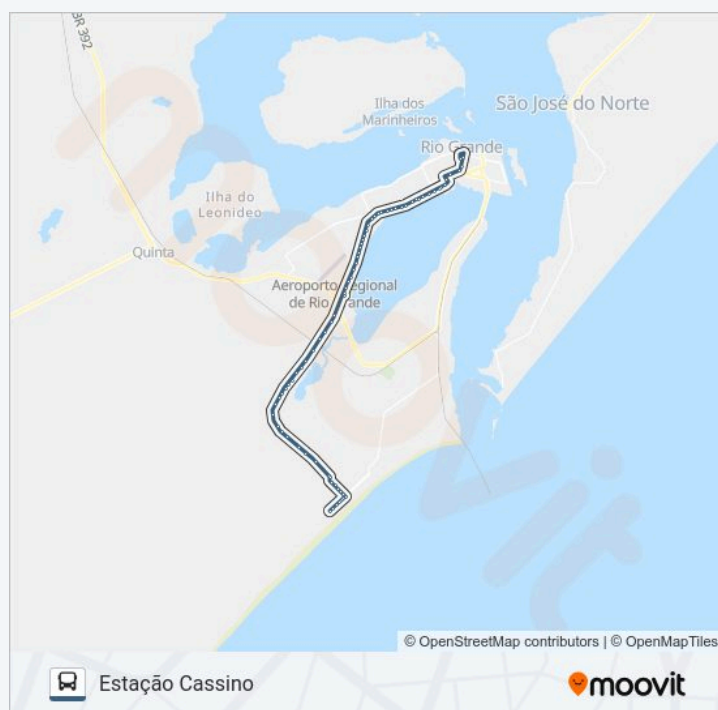

Avenida Itália, 1694

Avenida Itália, 1712

terça-feira	06:10 - 23:30
quarta-feira	06:10 - 23:30
quinta-feira	06:10 - 23:30
sexta-feira	06:10 - 23:30
sábado	06:20 - 23:30

Informações da linha de ônibus 009 CASSINO - PRES. VARGAS

Sentido: Estação Cassino

Paradas: 75

Duração da viagem: 65 min

Resumo da linha:

Avenida Itália, 1732a

Parada 72

Parada 71

Rs-734, 1828