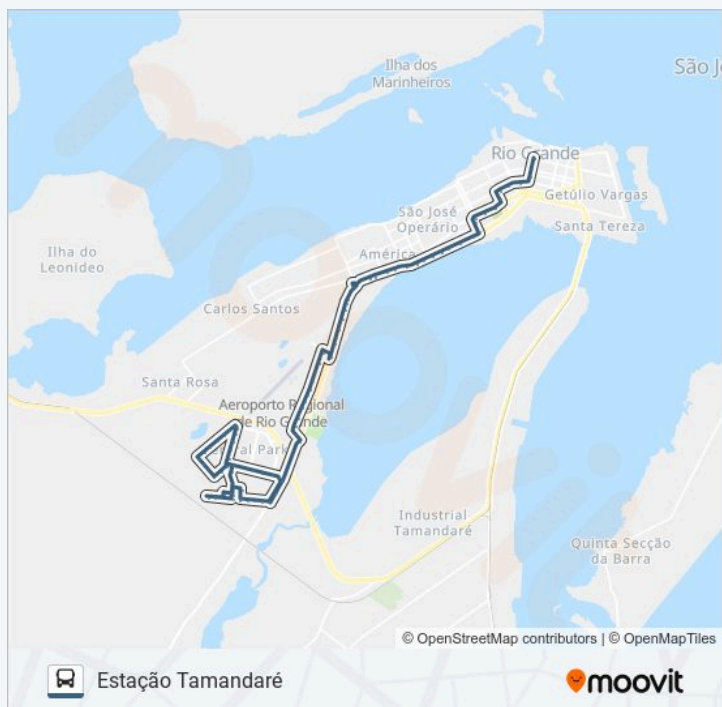

Rua Das Caravelas, 48

Rua Dos Dique, 46

Rua Dos Corais, 43

Avenida João César Oliveira, 195

Avenida João César Oliveira, 112

Avenida João César Oliveira, 58

Avenida João César Oliveira, 49

Avenida João César Oliveira, 1

## Informações da linha de ônibus 022 PARQUE SÃO PEDRO VIA HUMAITÁ

**Sentido:** Estação Tamandaré

**Paradas:** 83

**Duração da viagem:** 58 min

**Resumo da linha:**

Rs-734, 100

Rs-734, 99

Avenida João César Oliveira, 7