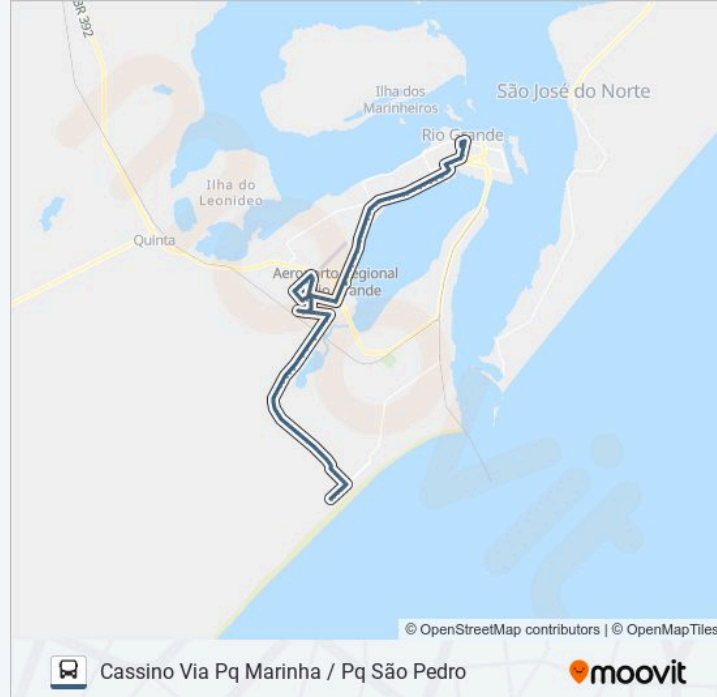

Avenida Itália, 1712

Avenida Itália, 1732a

Parada 72

Parada 71

Rs-734, 1828

Avenida Itália, 1934

Estação Trevo

Avenida João César Oliveira, 1

Avenida João César Oliveira, 58

Avenida João César Oliveira, 120

Avenida Senador Társo Dutra, 2478

Rua Veleiros, 300

Avenida Dos Grandes Lagos, 245

Rua Rio Jacuí, 46

Avenida Dos Grandes Lagos, 139

Avenida Dos Grandes Lagos, 101

Avenida Dos Grandes Lagos, 53

Avenida Dos Arquipélagos, 70

Avenida Dos Arquipélagos, 110

Avenida Dos Arquipélagos, 156

Avenida Dos Arquipélagos, 134 B

Avenida Dos Arquipélagos, 257

Rua Das Caravelas, 201

Avenida Dos Oceanos, 197

Avenida Dos Oceanos, 147

Rua Ilha Da Madeira, 351

Avenida Dos Oceanos, 33

Rua Das Caravelas, 48

Rua Veleiros, 344

Rua Doutor Washington Balester De Sá Freitas,  
304

Rua G, 236

Rua H, 310