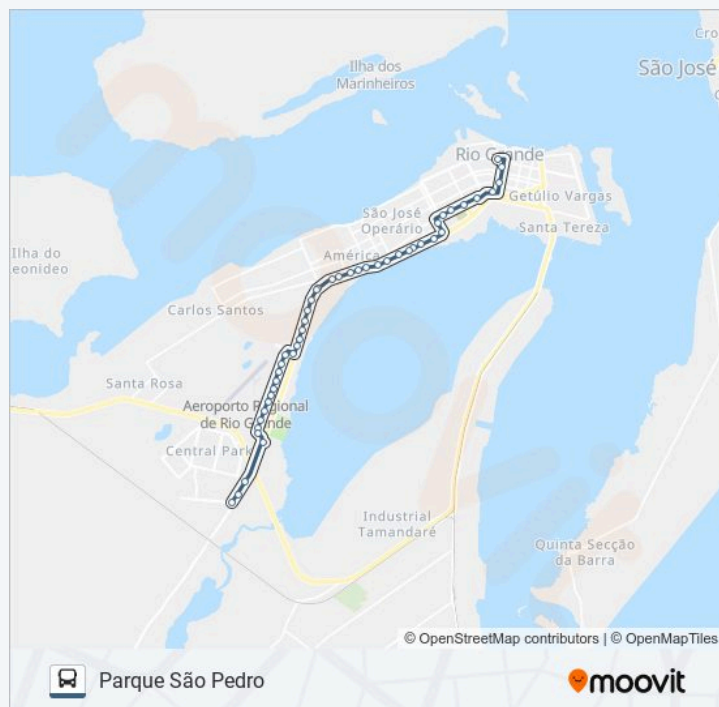

### Informações da linha de ônibus 022 PARQUE SÃO PEDRO VIA HUMAITÁ

**Sentido:** Parque São Pedro

**Paradas:** 46

**Duração da viagem:** 34 min

**Resumo da linha:**

Rua São José Do Norte, 71

Rua Ângelo Trindade, 138