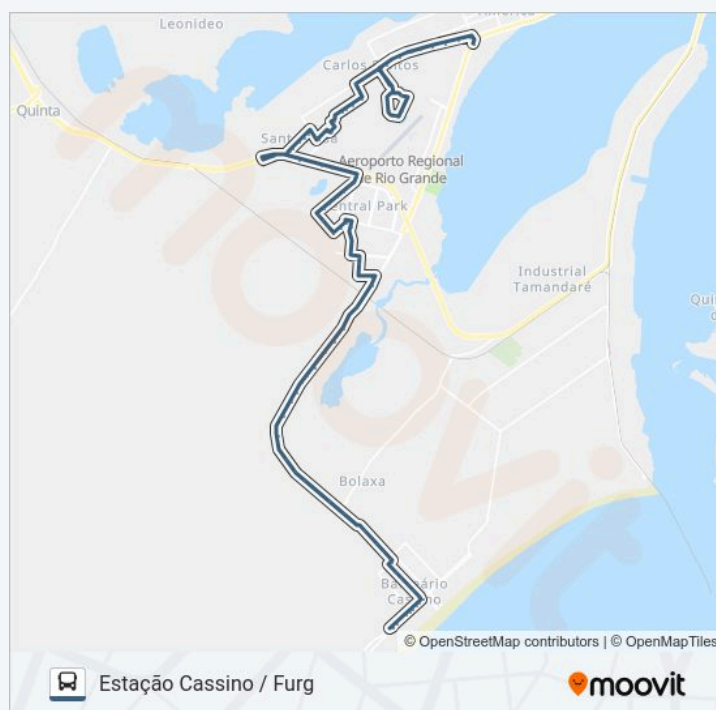

Avenida Belo Brum, 2734

Avenida Belo Brum, 2800

quarta-feira 07:10-18:10

quinta-feira 07:10-18:10

sexta-feira 07:10-18:10

sábado Fora de Operação

domingo Fora de Operação

Informações da linha de ônibus 008 CASSINO / JUNÇÃO

Sentido: Estação Cassino / Furg

Paradas: 92

Duração da viagem: 77 min

Resumo da linha:

Travessa C, 166

Passarela Carreiros 1

Parada 1156

Parada 172