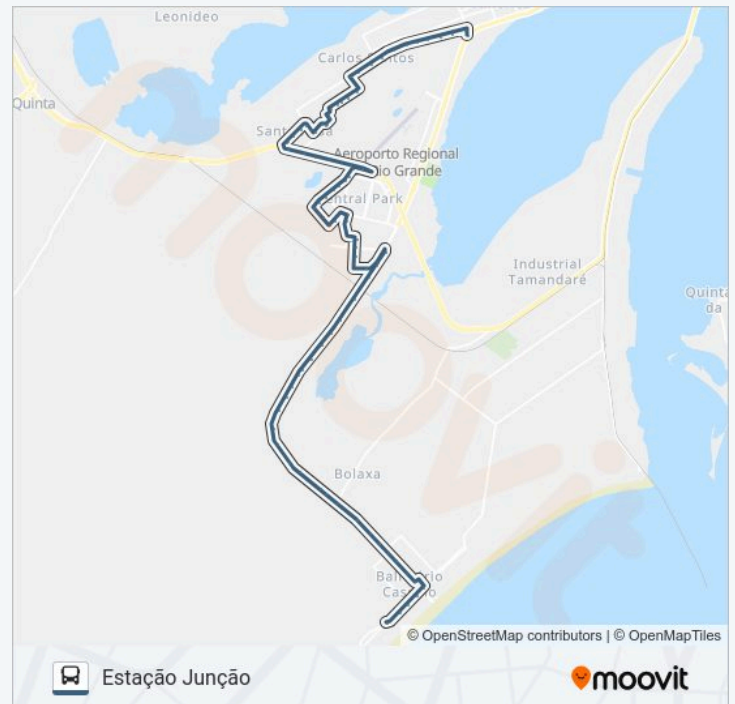

- Avenida Atlântica, 885
- Avenida Atlântica, 743
- Avenida Atlântica, 631
- Avenida Atlântica, 457
- Avenida Atlântica, 98
- Avenida Rio Grande, 212
- Avenida Rio Grande, 312
- Rua Uruguaiana, 366
- Rs-734, 558
- Rs-734, 670
- Avenida Rio Grande, 401
- Avenida Rio Grande, 7469
- Rs-734, 7329
- Rs-734, 6224
- Rs-734, 7129
- Rs-734, 6747
- Rs-734, 5500
- Avenida Engenheira Lúcia Maria Balbela Chiesa, 6363
- Rs-734, 5391
- Rs-734, 5401
- Rs-734, 5391
- Rs-734, 5381
- Rs-734, 5370
- Rs-734, 5368
- Rs-734, 5360
- Rua A, 353
- Avenida Engenheira Lúcia Maria Balbela Chiesa, 3611
- Rs-734, 3370
- Rs-734, 3211
- Shopping Partage1

Tabela de horários sentido Estação Junção

segunda-feira	08:10-21:30
terça-feira	08:10-21:30
quarta-feira	08:10-21:30
quinta-feira	08:10-21:30
sexta-feira	08:10-21:30
sábado	05:35-17:45
domingo	07:05-22:20

Informações da linha de ônibus 008 CASSINO / JUNÇÃO

Sentido: Estação Junção

Paradas: 88

Duração da viagem: 71 min

Resumo da linha: