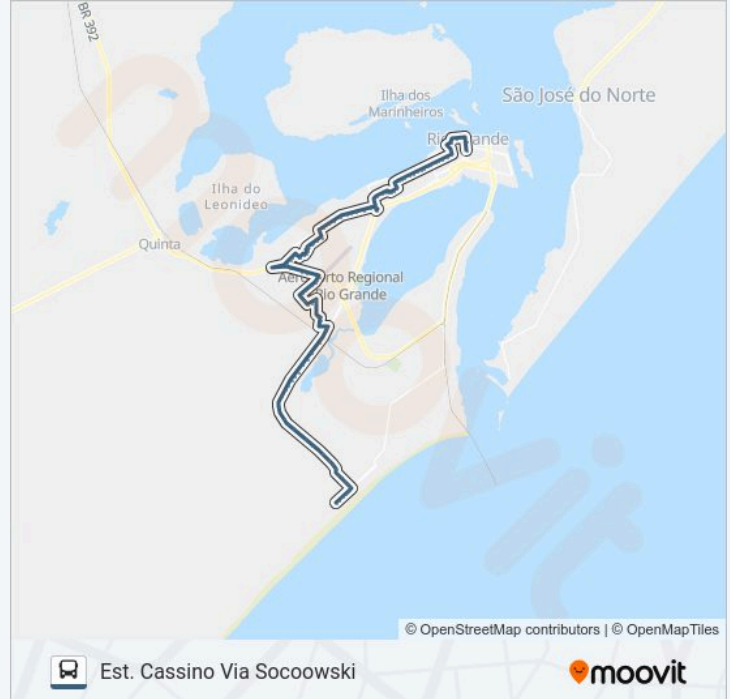

Estação Junção

Estrada Roberto Socoowski, 41

Estrada Roberto Socoowski, 161

Estrada Roberto Socoowski, 311

Estrada Roberto Socoowski, 464

Rua Padre Alievi, 600

Estrada Roberto Socoowski, 730

Rua Doutor Paulino De Melo Dutra, 926

Rua Antônio Machado Magalhães, 100

Rua Presidente Tancredo Neves, 15

Rua Dos Imigrantes, 43

Rua Dinarte Luz Alves, 91

Rua Alberto Miranda, 212

Rua Alberto Miranda, 259

Rua Juan Lopart, 794

Avenida Belo Brum, 2448