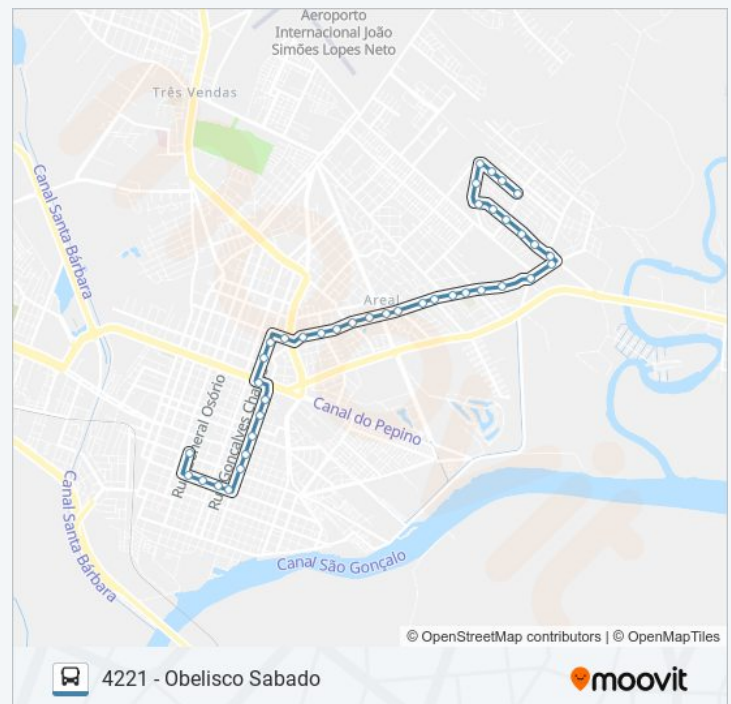

### Informações da linha de ônibus 4221 OBELISCO

**Sentido:** 4221 - Obelisco Sabado

**Paradas:** 40

**Duração da viagem:** 28 min

**Resumo da linha:**

Av. Domingos De Almeida 1033 - Areal Pelotas -  
Rs 96085-470 Brasil