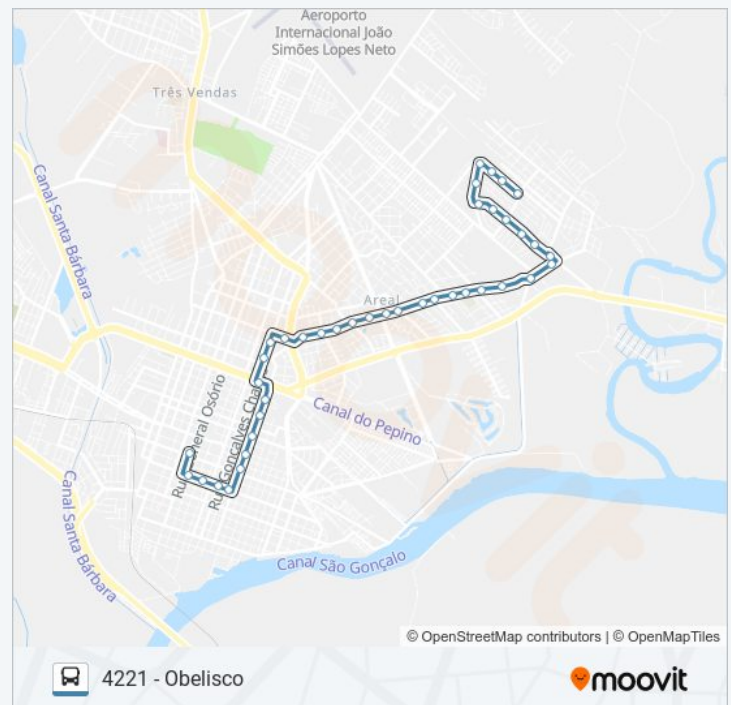

### Informações da linha de ônibus 4221 OBELISCO

**Sentido:** 4221 - Obelisco

**Paradas:** 40

**Duração da viagem:** 30 min

**Resumo da linha:**

Av. Domingos De Almeida 1221 - Areal Pelotas -  
Rs 96085-470 Brasil