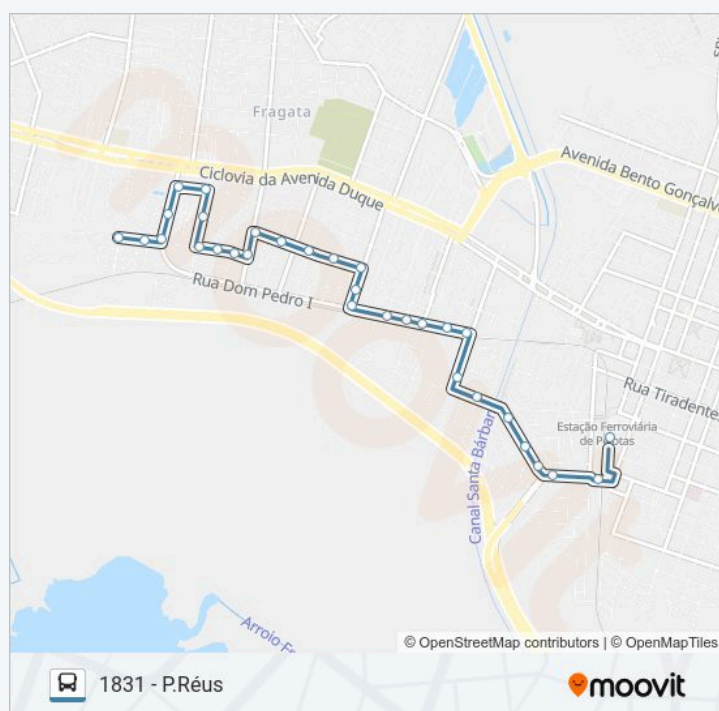

Informações da linha de ônibus 1831 PADRE REUS

Sentido: 1831 - P.Réus

Paradas: 31

Duração da viagem: 40 min

Resumo da linha:

R. Ulisses Batinga 902 - Fragata Pelotas - Rs 96030-740 Brasil

R. Ulisses Batinga 1038 - Fragata Pelotas - Rs 96030-740 Brasil