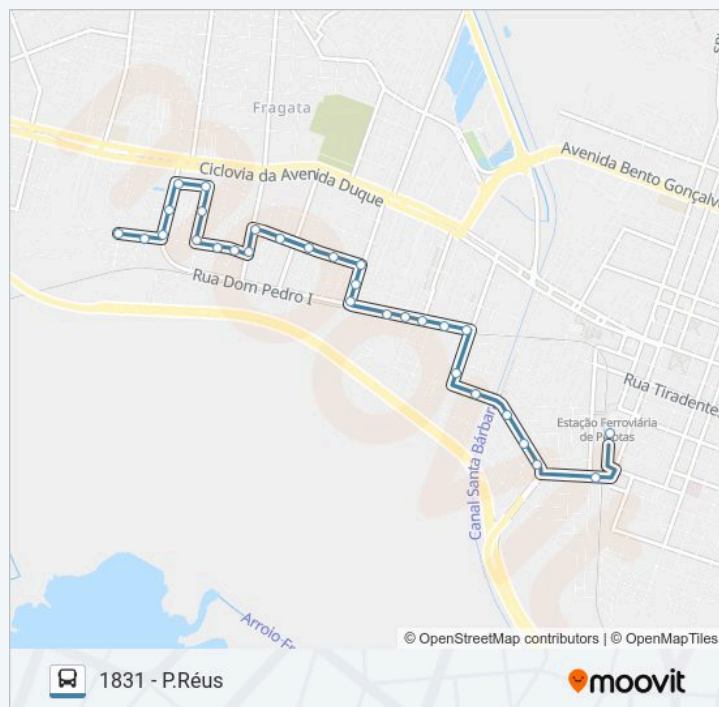

Sentido: 1831 - P.Réus

Paradas: 30

Duração da viagem: 35 min

Resumo da linha:

R. Dr. Frederico Bastos 510-584 - Fragata Pelotas - Rs 96030-330 Brasil

Av. Visc. Da Graça 10 - Padre Reus Pelotas - Rs Brasil

Av. Visc. Da Graça 440-444 - Centro Pelotas - Rs Brasil