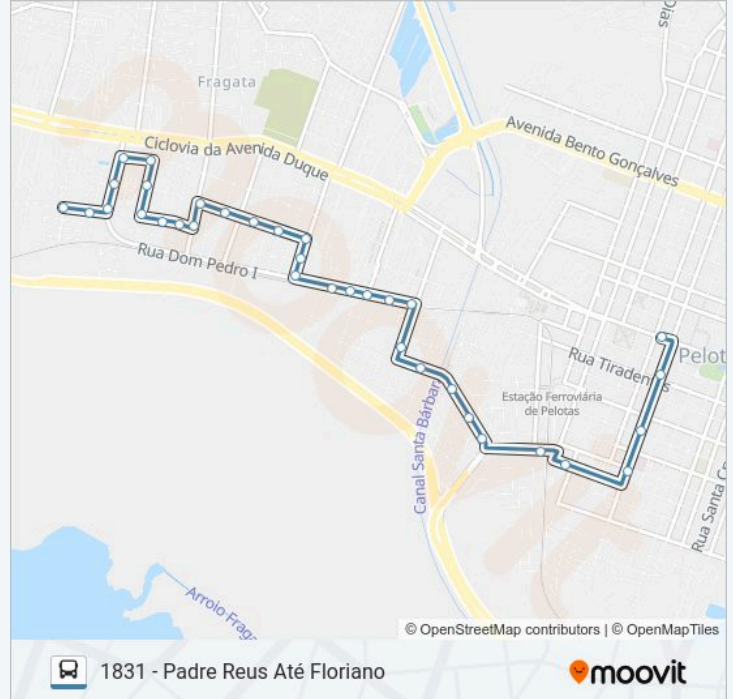

R. Dr. Frederico Bastos 510-584 - Fragata Pelotas - Rs 96030-330 Brasil

Av. Visc. Da Graça 10 - Padre Reus Pelotas - Rs Brasil

Av. Visc. Da Graça 440-444 - Centro Pelotas - Rs Brasil

Av. Visc. Da Graça 230 - Centro Pelotas - Rs Brasil

Av. Visc. Da Graça 64-92 - Centro Pelotas - Rs Brasil

R. Saturnino De Brito 174-178 - Fragata Pelotas - Rs 96025-320 Brasil

Rua Almirante Tamandaré 875

R. Gen. Osório 300 - Centro Pelotas - Rs 96020-000 Brasil

R. Gen. Osório 408 - Centro Pelotas - Rs Brasil

R. Gen. Osório 552 - Centro Pelotas - Rs 96020-000 Brasil

R. Mal. Floriano 112 - Centro Pelotas - Rs 96015-440 Brasil

Passeio Dos Rodoviários Pelotas - Rio Grande Do Sul 96025 Brasil

R. Saturnino De Brito 2-174 - Fragata Pelotas - Rs 96025-320 Brasil

Saturnino De Brito

R. Uruguai (Prolongamento) 280-344 - Centro Pelotas - Rs Brasil

Av. Visc. Da Graça 230 - Centro Pelotas - Rs Brasil

Av. Visc. Da Graça 440 - Centro Pelotas - Rs Brasil