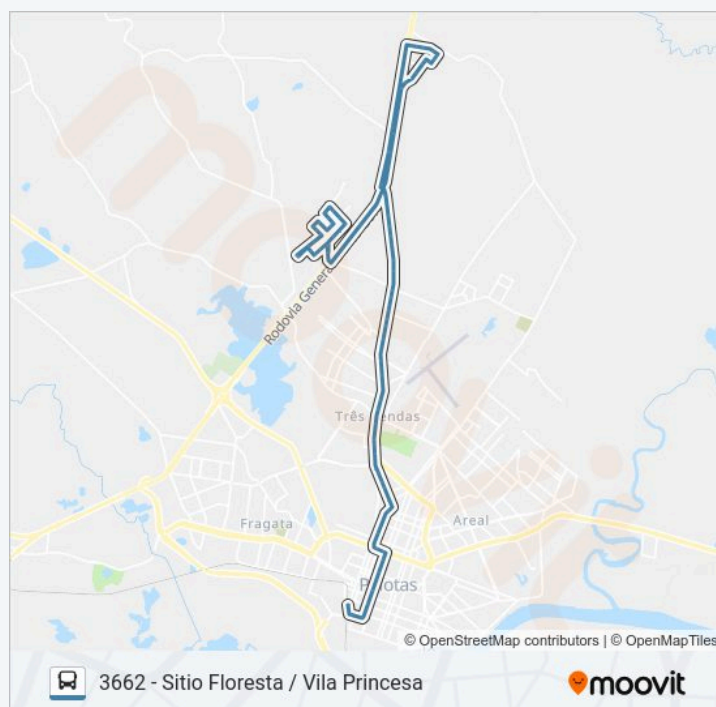

Informações da linha de ônibus 3661 SITIO FLORESTA

Sentido: 3662 - Sítio Floresta / Vila Princesa

Paradas: 86

Duração da viagem: 45 min

Resumo da linha:

R. Abrilino Ferreira Cardoso 2678 - Sítio Floresta Pelotas - Rs 96070-163 Brasil