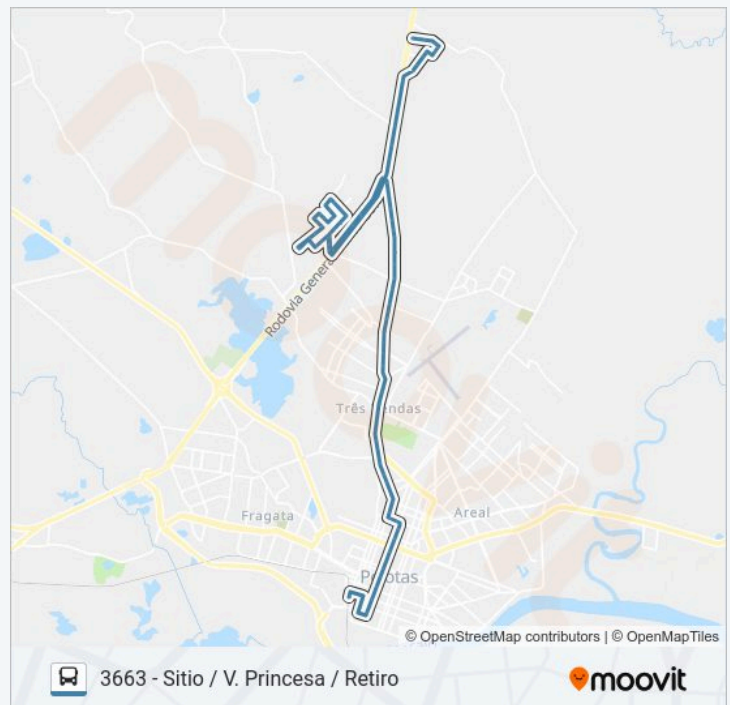

Sentido: 3663 - Sitio / V. Princesa / Retiro

Paradas: 85

Duração da viagem: 60 min

Resumo da linha:

Av. Fernando Osório 3436 - Centro Pelotas - Rs
Brasil

Av. Fernando Osório 3780 - Centro Pelotas - Rs
Brasil