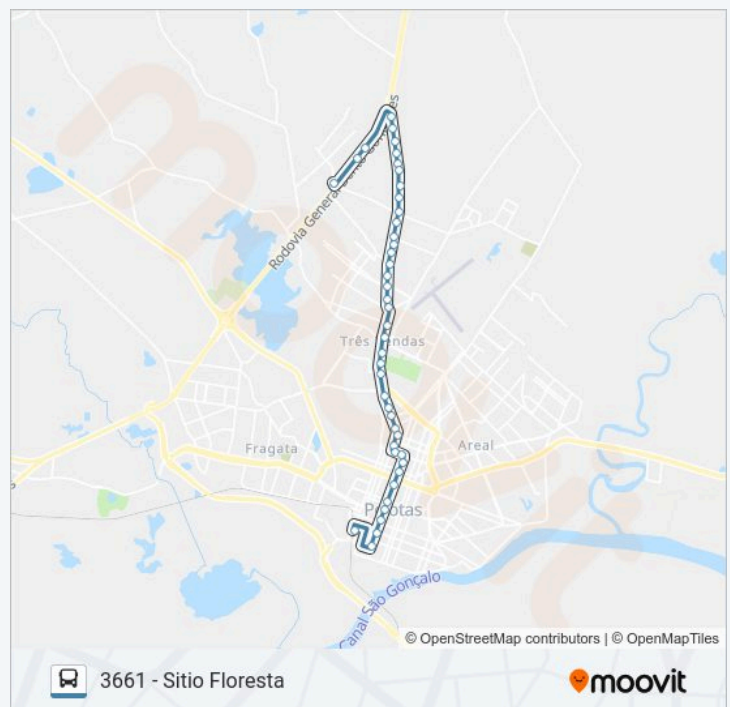

Av. Fernando Osório 886-900 - Centro Pelotas - Rs Brasil

Horários da linha de ônibus 3661 SITIO FLORESTA

Tabela de horários sentido 3661 - Sitio Floresta

segunda-feira	07:30-19:30
terça-feira	07:30-19:30
quarta-feira	07:30-19:30
quinta-feira	07:30-19:30
sexta-feira	07:30-19:30
sábado	06:00-17:35
domingo	09:40-15:40

Informações da linha de ônibus 3661 SITIO FLORESTA

Sentido: 3661 - Sitio Floresta

Paradas: 43

Duração da viagem: 36 min

Resumo da linha:

Av. Fernando Osório 1518-1520 - Centro Pelotas -
Rs 96055-005 Brasil