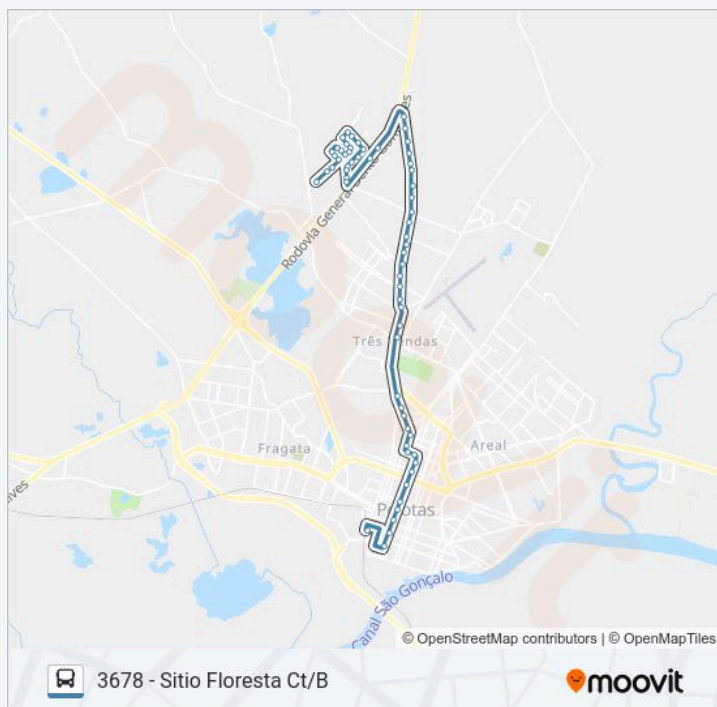

Av. Fernando Osório 4890 - Centro Pelotas - Rs Brasil

Informações da linha de ônibus 3661 SITIO FLORESTA

Sentido: 3678 - Sitio Floresta Ct/B

Paradas: 62

Duração da viagem: 33 min

Resumo da linha:

Av. Fernando Osório 5092 - Centro Pelotas - Rs
Brasil