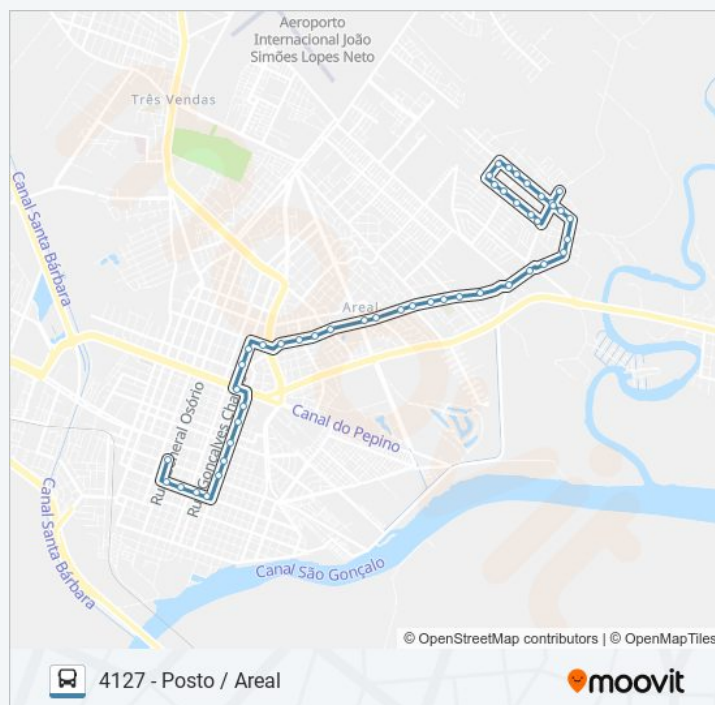

Sentido: 4127 - Posto / Areal

Paradas: 47

Duração da viagem: 35 min

Resumo da linha:

Av. Domingos De Almeida 2889 - Areal Pelotas -
Rs Brasil

Av. Domingos De Almeida 2635-2699 - Areal
Pelotas - Rs Brasil

Av. Domingos De Almeida 2489 - Areal Pelotas -
Rs Brasil