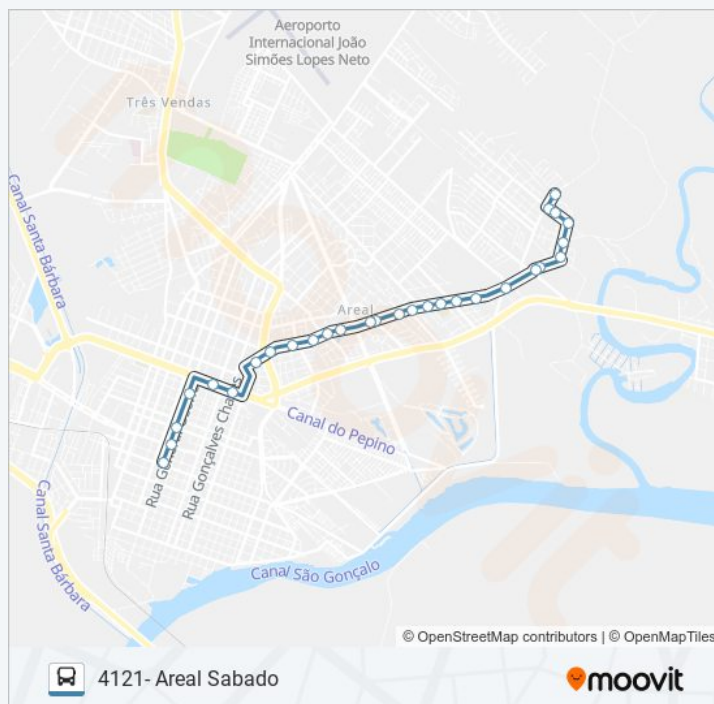

Sentido: 4121- Areal Sabado

Paradas: 29

Duração da viagem: 28 min

Resumo da linha:

96085-210 Brasil

Av. João Gomes Nogueira 916 - Areal Pelotas - Rs
96085-200 Brasil

R. Dr. Maximiano Pombo Cirne 3180-3202 - Solar
Da Figueira Pelotas - Rs Brasil