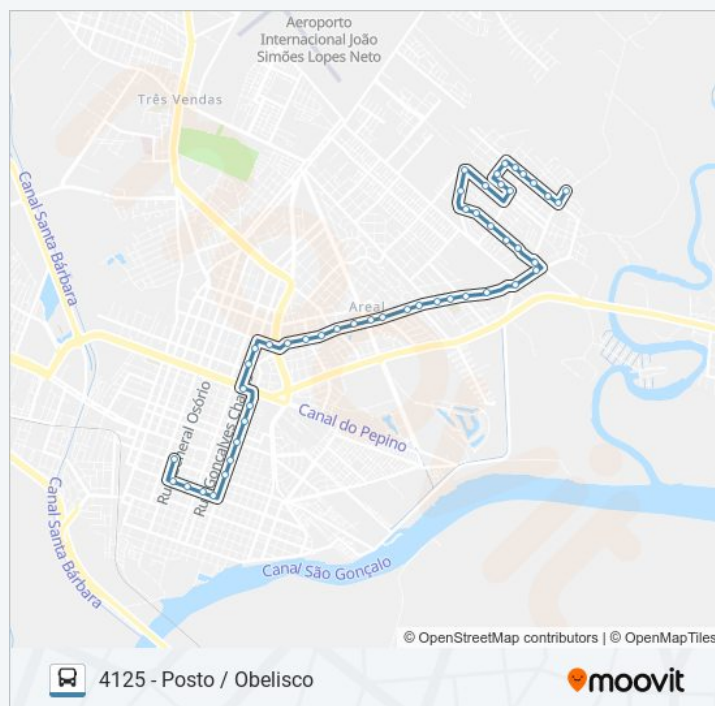

Informações da linha de ônibus 4121 AREAL

Sentido: 4125 - Posto / Obelisco

Paradas: 48

Duração da viagem: 25 min

Resumo da linha:

Av. Domingos De Almeida 2269-2273 - Areal Pelotas - Rs 96085-470 Brasil

Av. Domingos De Almeida 2123 - Areal Pelotas - Rs Brasil