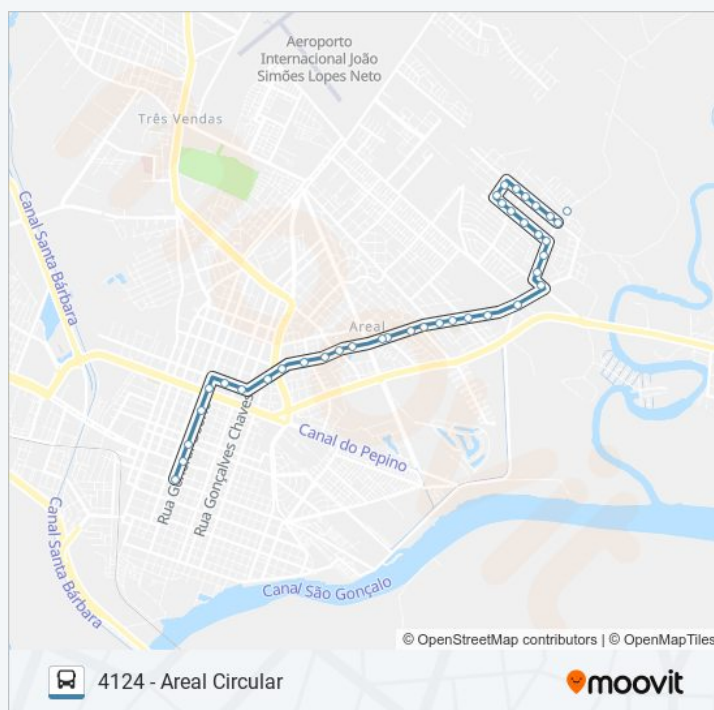

R. Gen. Osório 1060 - Centro Pelotas - Rs 96020-000 Brasil

R. Dr. Amarante 437 - Centro Pelotas - Rs 96020-720 Brasil

R. Dr. Amarante 323 - Centro Pelotas - Rs 96020-720 Brasil

Av. Domingos De Almeida 272 - Centro Pelotas - Rs 96020-720 Brasil

Av. Domingos De Almeida 470 - Areal Pelotas - Rs 96085-470 Brasil

Av. Domingos De Almeida 770 - Areal Pelotas - Rs 96085-470 Brasil

Av. Domingos De Almeida 1022 - Areal Pelotas - Rs 96085-470 Brasil

Av. Domingos De Almeida 1238 - Areal Pelotas - Rs 96085-470 Brasil

Av. Domingos De Almeida 1346-1432 - Areal Pelotas - Rs 96085-470 Brasil

Av. Domingos De Almeida 1668 - Areal Pelotas - Rs 96085-470 Brasil

Av. Domingos De Almeida 1830 - Areal Pelotas - Rs Brasil

Av. Domingos De Almeida 2080 - Areal Pelotas - Rs 96085-470 Brasil

Av. Domingos De Almeida 2196-2310 - Areal Pelotas - Rs 96085-470 Brasil

Av. Domingos De Almeida 2542 - Areal Pelotas - Rs 96085-470 Brasil

Av. Domingos De Almeida 2572-2700 - Areal Pelotas - Rs 96085-470 Brasil

Av. Domingos De Almeida 2914-2974 - Areal Pelotas - Rs 96085-470 Brasil

Av. Domingos De Almeida 3132 - Areal Pelotas - Rs Brasil

	Fora de Operação
domingo	
segunda-feira	06:30 - 20:40
terça-feira	06:30 - 20:40
quarta-feira	06:30 - 20:40
quinta-feira	06:30 - 20:40
sexta-feira	06:30 - 20:40
sábado	14:32 - 19:32

Informações da linha de ônibus 4121 AREAL

Sentido: 4124 - Areal Circular

Paradas: 38

Duração da viagem: 28 min

Resumo da linha: