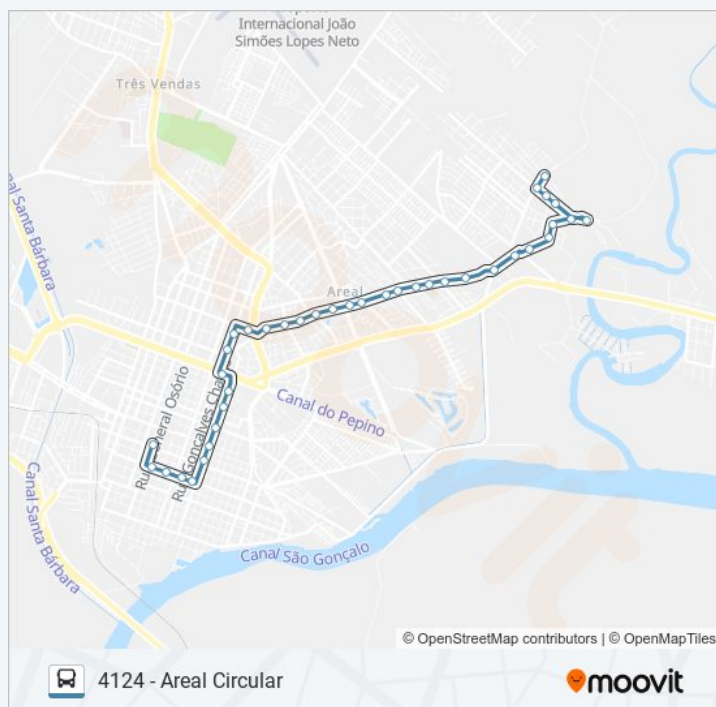

Duração da viagem: 30 min

Resumo da linha:

R. Antônio Dos Anjos 2-98 - Centro Pelotas - Rs 96020-700 Brasil

R. Gonçalves Chaves 3285 - Centro Pelotas - Rs Brasil

R. Gonçalves Chaves 3041-3063 - Centro Pelotas - Rs 96015-560 Brasil