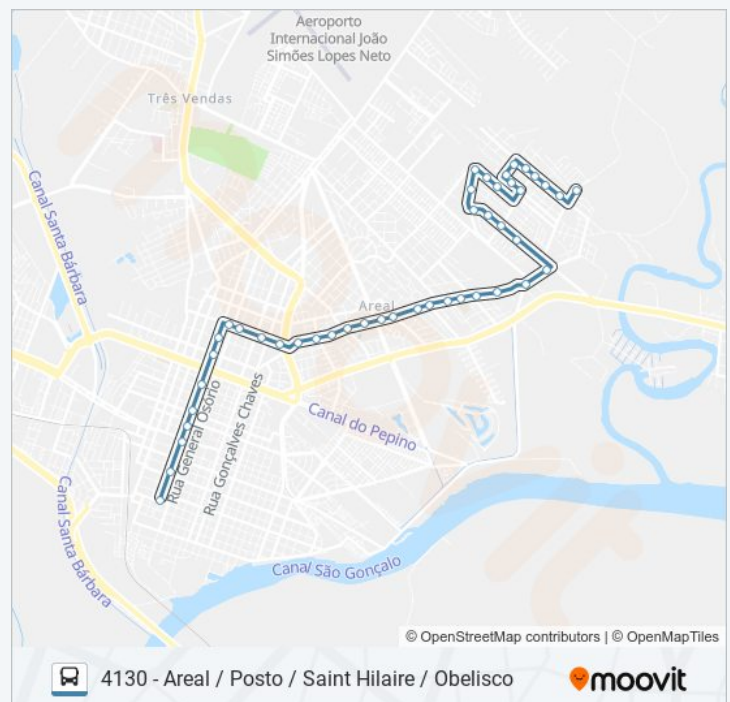

Sentido: 4130 - Areal / Posto / Saint Hilaire / Obelisco

Paradas: 44

Duração da viagem: 25 min

Resumo da linha:

Rua Comendador Rafael Mazza 174-584 - Areal Pelotas - Rs Brasil

Av. Domingos De Almeida 3757 - Areal Pelotas - Rs Brasil