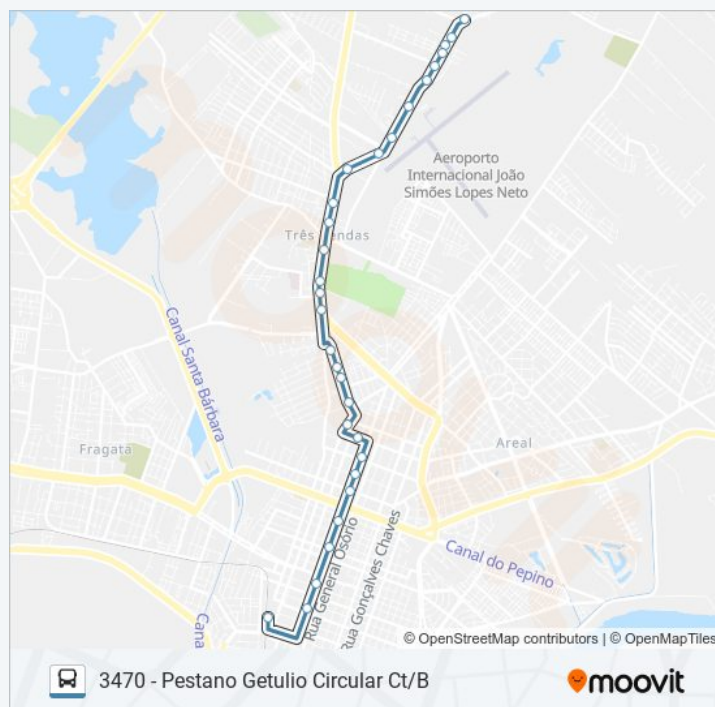

12:40

Informações da linha de ônibus 3461 PESTANO

Sentido: 3470 - Pestano Getulio Circular Ct/B

Paradas: 30

Duração da viagem: 35 min

Resumo da linha:

96020-220 Brasil

Condomínio Edifício São João - R. Sen. Mendonça
120 - Centro Pelotas - Rs 96015-200 Brasil