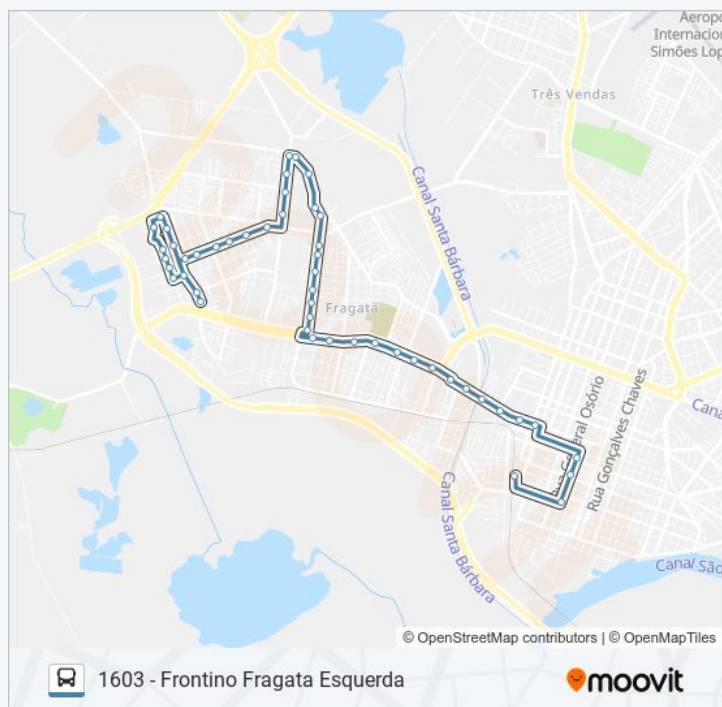

Informações da linha de ônibus 1601 FRONTINO VIEIRA

Sentido: 1603 - Frontino Fragata Esquerda

Paradas: 50

Duração da viagem: 37 min

Resumo da linha:

R. Frontino Viêira 758-786 - Fragata Pelotas - Rs
96040-700 Brasil