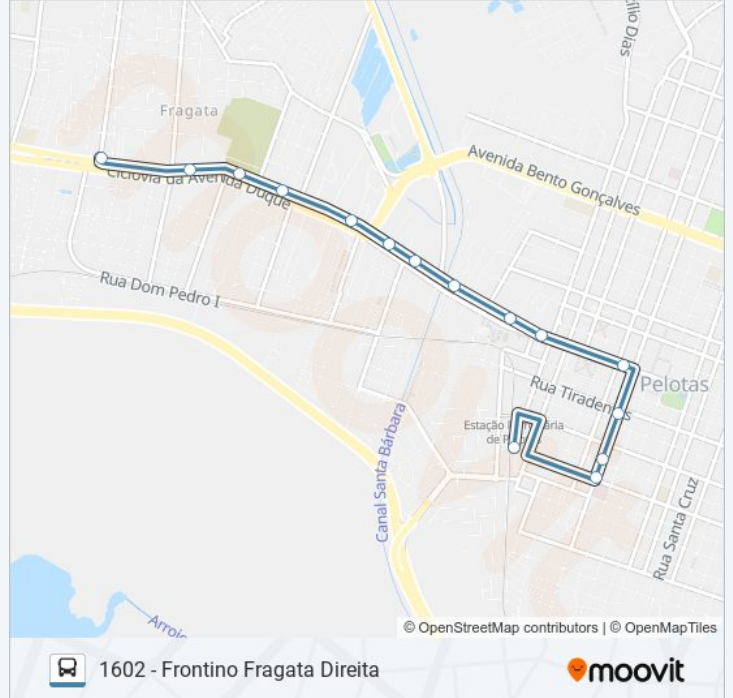

Sentido: 1602 - Frontino Fragata Direita Ct/B

41 pontos

[VER OS HORÁRIOS DA LINHA](#)

Rua Manduca Rodrigues 657 Centro Pelotas - Rs 96020-320 Brasil

Rua General Osório 383 Pelotas - Rio Grande Do Sul 96010 Brasil

R. Gen. Osório 408 - Centro Pelotas - Rs Brasil

R. Gen. Osório 51 - Centro Pelotas - Rs 96020-000 Brasil

R. Mal. Floriano 112 - Centro Pelotas - Rs 96015-440 Brasil

Praça 20 De Setembro 272

Praça 20 De Setembro 38-44 - Centro Pelotas - Rs Brasil

Praça 20 De Setembro 102-104 - Centro Pelotas - Rs Brasil

Av. Duque De Caxias 114 - Cohab Guabiroba Pelotas - Rs Brasil

Av. Duque De Caxias 184 - Fragata Pelotas - Rs 96030-000 Brasil

Av. Duque De Caxias 264-276 - Cohab Guabiroba Pelotas - Rs Brasil

Av. Duque De Caxias 2057-2145 - Cohab Guabiroba Pelotas - Rs Brasil

Av. Duque De Caxias 454 - Fragata Pelotas - Rs 96030-000 Brasil

Horários da linha de ônibus 1601 FRONTINO VIEIRA

Tabela de horários sentido 1602 - Frontino Fragata Direita Ct/B

domingo	Fora de Operação
segunda-feira	21:30
terça-feira	21:30
quarta-feira	21:30
quinta-feira	21:30
sexta-feira	21:30
sábado	Fora de Operação

Informações da linha de ônibus 1601 FRONTINO VIEIRA

Sentido: 1602 - Frontino Fragata Direita Ct/B

Paradas: 41

Duração da viagem: 30 min

Resumo da linha: