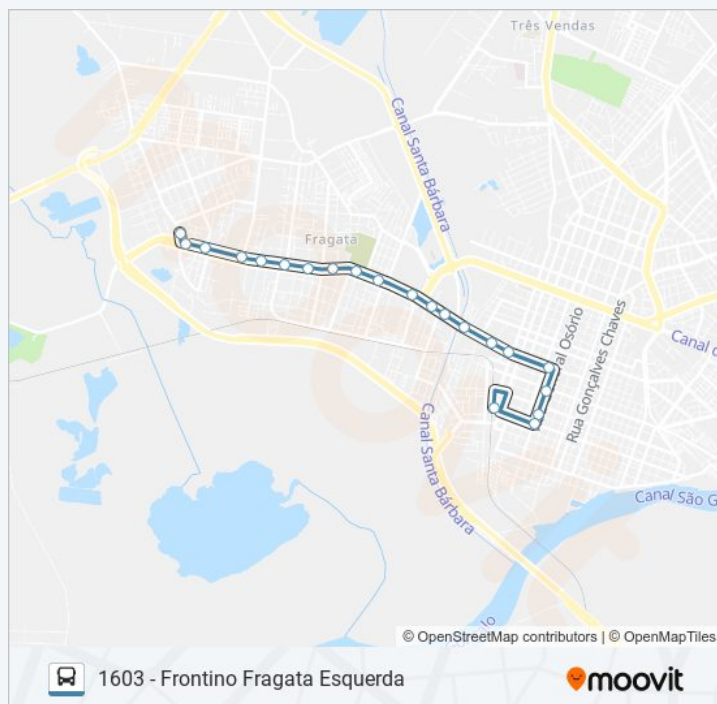

R. Dr. André Dreifus 66 - Fragata Pelotas - Rs 96045-030 Brasil

Sentido: 1603 - Frontino Fragata Esquerda

Paradas: 21

Duração da viagem: 18 min

Resumo da linha:

Horários da linha de ônibus 1601 FRONTINO VIEIRA