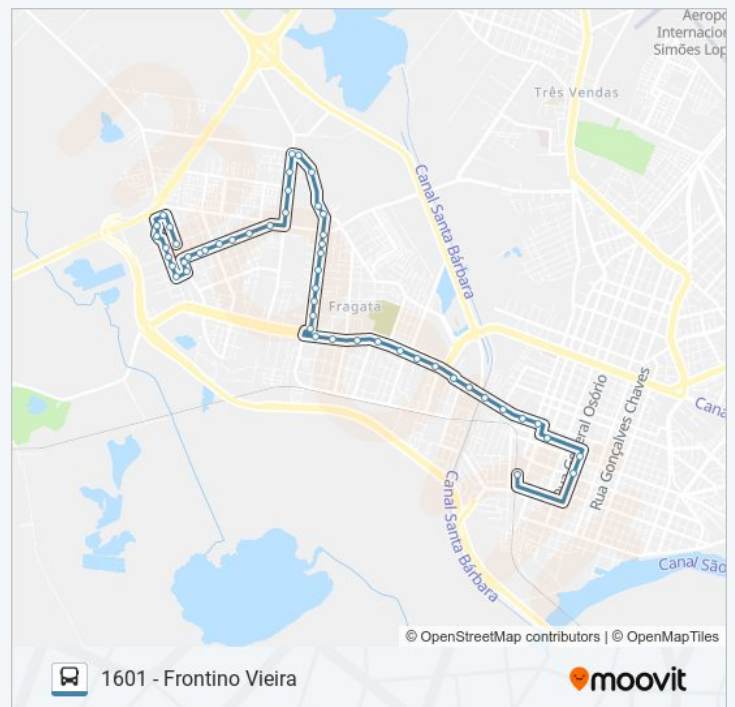

Av. Pinheiro Machado 2172 - Fragata Pelotas - Rs 96040-500 Brasil

R. Carlos Gotuzo Giacoboni 2332-2360 - Fragata Pelotas - Rs Brasil

quinta-feira 07:20

sexta-feira 07:20

sábado Fora de Operação

Informações da linha de ônibus 1601 FRONTINO VIEIRA

Sentido: 1601 - Frontino Vieira

Paradas: 52

Duração da viagem: 42 min

Resumo da linha:

R. Carlos Gotuzo Giacoboni 2186-2330 - Fragata Pelotas - Rs Brasil

R. Carlos Gotuzo Giacoboni 2016-2060 - Fragata Pelotas - Rs 96040-240 Brasil