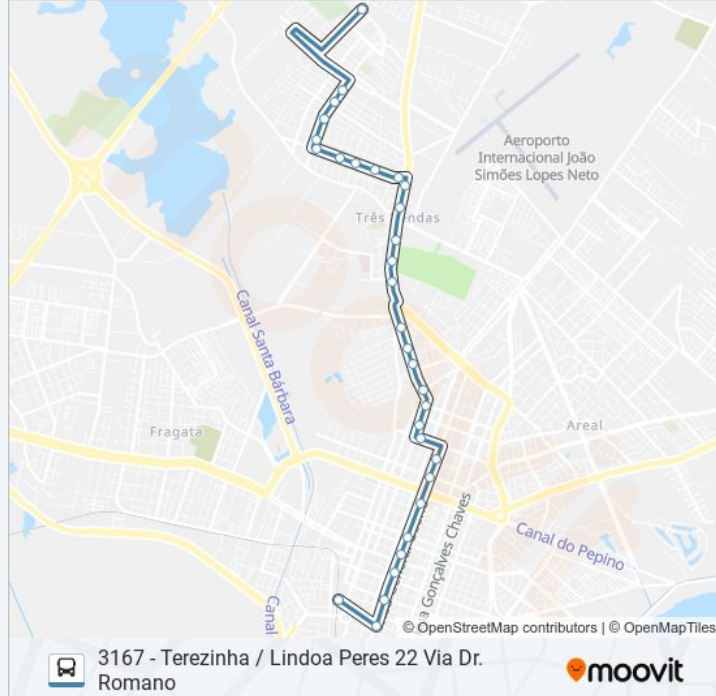

Av. Fernando Osório 3 - Centro Pelotas - Rs
96055-005 Brasil

Av. Fernando Osório 92-126 - Centro Pelotas - Rs
Brasil

Av. Fernando Osório 382 - Centro Pelotas - Rs
Brasil

Av. Fernando Osório 620 - Centro Pelotas - Rs
Brasil

Av. Fernando Osório 886-900 - Centro Pelotas - Rs
Brasil

Av. Fernando Osório 1518-1520 - Centro Pelotas -
Rs 96055-005 Brasil

Av. Fernando Osório 1670-1748 - Centro Pelotas -
Rs Brasil

Av. Fernando Osório 2096 - Centro Pelotas - Rs
Brasil

Av. Fernando Osório 2576-2582 - Centro Pelotas -
Rs 96055-005 Brasil

Av. Fernando Osório 2870 - Centro Pelotas - Rs
Brasil

R. Santa Clara 2 - Três Vendas Pelotas - Rs Brasil

R. Santa Clara 140 - Três Vendas Pelotas - Rs
96065-420 Brasil

R. Santa Clara 333-335 - Três Vendas Pelotas - Rs
96065-420 Brasil

R. Santa Clara 410-418 - Três Vendas Pelotas - Rs
96065-420 Brasil

R. Santa Clara 606 - Três Vendas Pelotas - Rs
96065-420 Brasil

R. São Paulo 372-400 - Três Vendas Pelotas - Rs
96065-550 Brasil

R. São Paulo 720-768 - Três Vendas Pelotas - Rs
Brasil

R. São Paulo 858-884 - Três Vendas Pelotas - Rs
96065-550 Brasil

R. São Paulo 966-1020 - Três Vendas Pelotas - Rs
Brasil

Rua Vila Peres 51 Três Vendas Pelotas - Rs
96065-760 Brasil

Sentido: 3168 - Sta. Terez Lindoia Peres Via Brod

64 pontos

[VER OS HORÁRIOS DA LINHA](#)

**Horários da linha de ônibus 3161 SANTA
TEREZINHA**