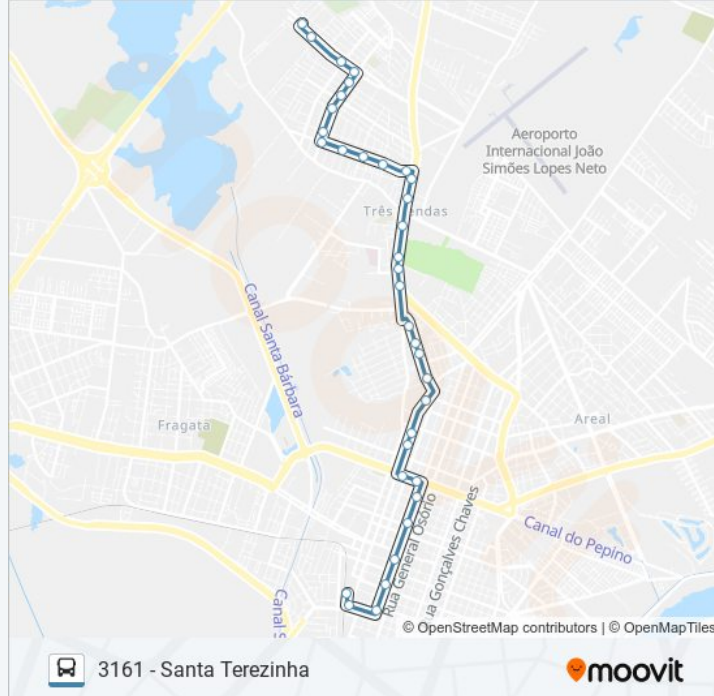

Av. Fernando Osório 491-615 - Centro Pelotas - Rs Brasil

Av. Fernando Osório 203 - Centro Pelotas - Rs Brasil

R. Prof. Dr. Araújo 2201 - Centro Pelotas - Rs Brasil

R. Prof. Dr. Araújo 1633-1791 - Centro Pelotas - Rs 96020-360 Brasil

R. Prof. Dr. Araújo 1525-1599 - Centro Pelotas - Rs 96020-360 Brasil

Av. Bento Gonçalves 4119 - Porto Pelotas - Rs 96015-140 Brasil

Av. Bento Gonçalves 3969 - Porto Pelotas - Rs 96015-140 Brasil

Condomínio Edifício São João - R. Sen. Mendonça 120 - Centro Pelotas - Rs 96015-200 Brasil

Rua Marechal Deodoro 807

Rua Marechal Deodoro 607

R. Mal. Deodoro 453 - Centro Pelotas - Rs 96020-220 Brasil

Rua Marechal Deodoro 320a Pelotas - Rio Grande Do Sul 96020-220 Brasil

Passeio Dos Rodoviários Pelotas - Rio Grande Do Sul 96025 Brasil

Rua Manduca Rodrigues 657 Centro Pelotas - Rs 96020-320 Brasil

Sentido: 3162 - Sta. Terezinha / Toussaint

33 pontos

[VER OS HORÁRIOS DA LINHA](#)

Rua Manduca Rodrigues 657 Centro Pelotas - Rs 96020-320 Brasil