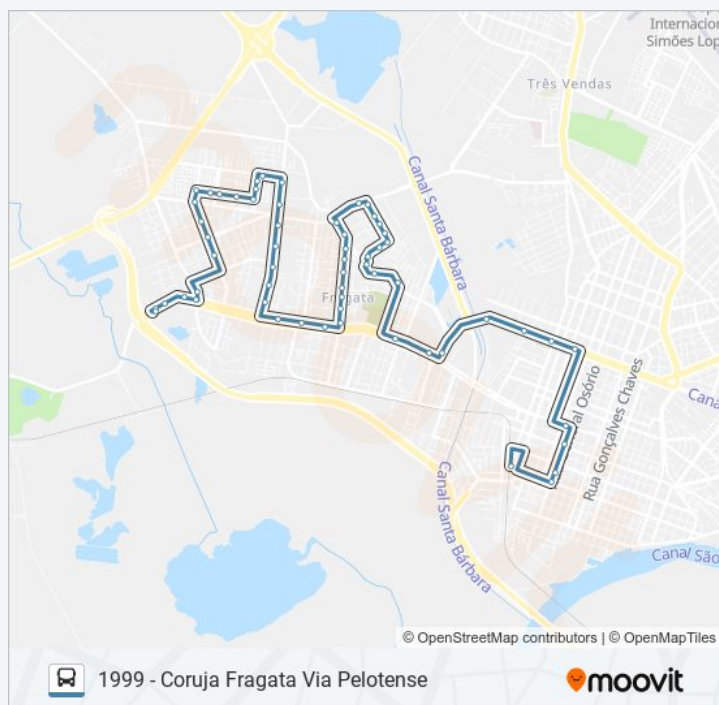

## Informações da linha de ônibus 1999 CORUJA FRAGATA

**Sentido:** 1999 - Coruja Fragata Via Pelotense

**Paradas:** 60

**Duração da viagem:** 30 min

**Resumo da linha:**

R. Campos Sáles 685 - Fragata Pelotas - Rs  
96040-620 Brasil