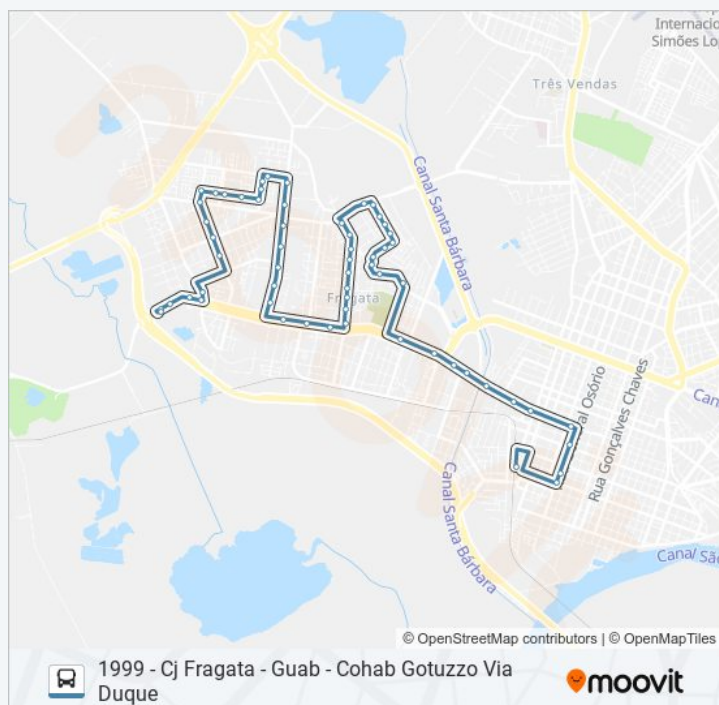

### Informações da linha de ônibus 1999 CORUJA FRAGATA

**Sentido:** 1999 - Cj Fragata - Guab - Cohab Gotuzzo Via Duque

**Paradas:** 60

**Duração da viagem:** 25 min

**Resumo da linha:**

R. Carlos Gotuzo Giacoboni 1675 - Fragata Pelotas - Rs Brasil