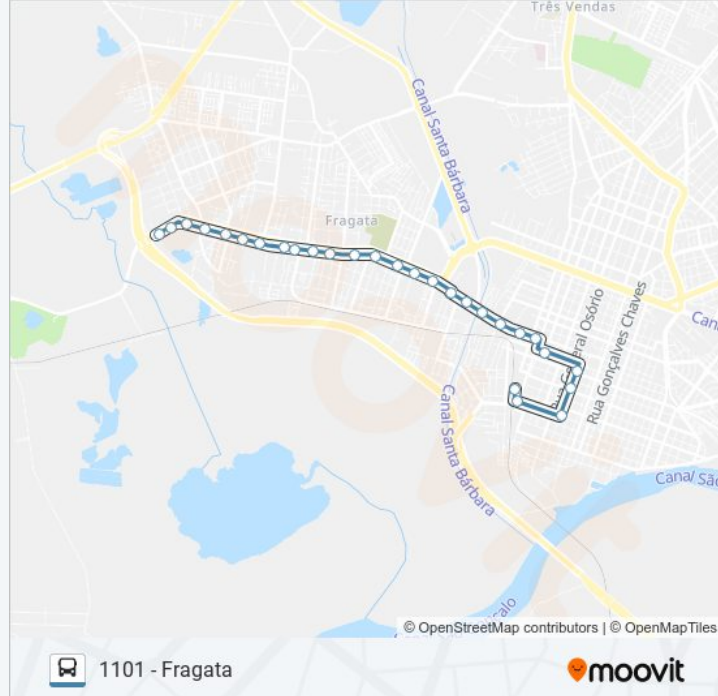

Av. Duque De Caxias 5616-5798 - Cohab Guabiroba Pelotas - Rs Brasil

Praça 20 De Setembro 5489-5497 - Centro Pelotas - Rs Brasil

Praça 20 De Setembro 473-631 - Centro Pelotas - Rs Brasil

Praça 20 De Setembro 303 - Centro Pelotas - Rs Brasil

Praça 20 De Setembro 1-121 - Centro Pelotas - Rs Brasil

R. Lôbo Da Costa 1611 - Centro Pelotas - Rs 96010-150 Brasil

R. Andrade Neves 131 - Centro Pelotas - Rs 96020-080 Brasil

R. Andrade Neves 1225 - Centro Pelotas - Rs 96020-080 Brasil

R. Andrade Neves 835-915 - Centro Pelotas - Rs 96020-080 Brasil

Passeio Dos Rodoviários Pelotas - Rio Grande Do Sul 96025 Brasil

Rua Manduca Rodrigues 657 Centro Pelotas - Rs 96020-320 Brasil

### Sentido: 1997 - Coruja Via Campos Salles

53 pontos

[VER OS HORÁRIOS DA LINHA](#)

Av. Duque De Caxias 1404 - Fragata Pelotas - Rs 96030-003 Brasil

Av. Duque De Caxias 1307 - Santo Aonio De Padua Pelotas - Rs 96050-500 Brasil