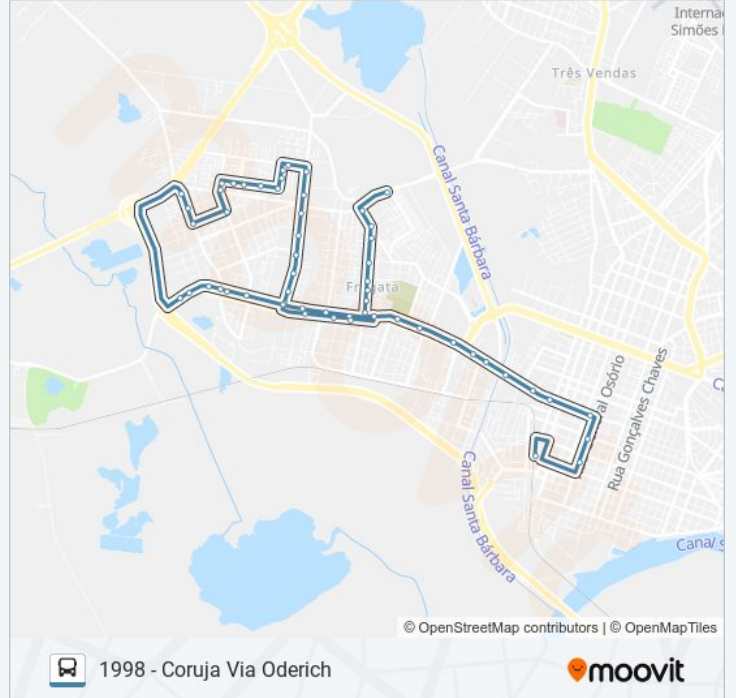

Brasil

Av. Duque De Caxias 1060 - Gotuzzo Pelotas - Rs
Brasil

Av. Duque De Caxias 1124 - Gotuzzo Pelotas - Rs
Brasil

Av. Duque De Caxias 1158-4918 - Santo Aonio
De Padua Pelotas - Rs Brasil

Avenida Duque De Caxias 1214

Av. Duque De Caxias 1287 - Santo Aonio De
Padua Pelotas - Rs 96050-500 Brasil

Av. Duque De Caxias 1328 - Santo Aonio De
Padua Pelotas - Rs 96030-003 Brasil

Av. Cidade De Lisboa 1133-1185 - Fragata
Pelotas - Rs 96050-510 Brasil

Av. Cidade De Lisboa 1019 - Fragata Pelotas - Rs
96050-510 Brasil

Av. Cidade De Lisboa 810 - Fragata Pelotas - Rs
96050-510 Brasil

R. Rodrigues Alves 990 - Fragata Pelotas - Rs
96045-640 Brasil

Rua Atahualpa Gonçalves Dias 56 Fragata
Pelotas - Rs 96050-050 Brasil

Rua Atahualpa Gonçalves Dias 128

R. Carmem Miranda 887 - Fragata Pelotas - Rs
96050-070 Brasil

R. Carmem Miranda 745-785 - Fragata Pelotas -
Rs 96050-070 Brasil

R. Carmem Miranda 521-571 - Fragata Pelotas -
Rs 96050-070 Brasil

R. Carmem Miranda 339 - Fragata Pelotas - Rs
96050-070 Brasil

R. Sátiro Soares Carricone 301 - Fragata Pelotas
- Rs 96050-290 Brasil

R. Alberto Bento 354 - Fragata Pelotas - Rs
96050-040 Brasil

R. Prof. Paulo Zanota Da Cruz 226 - Fragata
Pelotas - Rs Brasil

Av. Pinheiro Machado 1743-1795 - Fragata
Pelotas - Rs 96040-500 Brasil

Av. Pinheiro Machado 1441 - Fragata Pelotas - Rs
96040-500 Brasil

Av. Pinheiro Machado 1230 - Fragata Pelotas - Rs