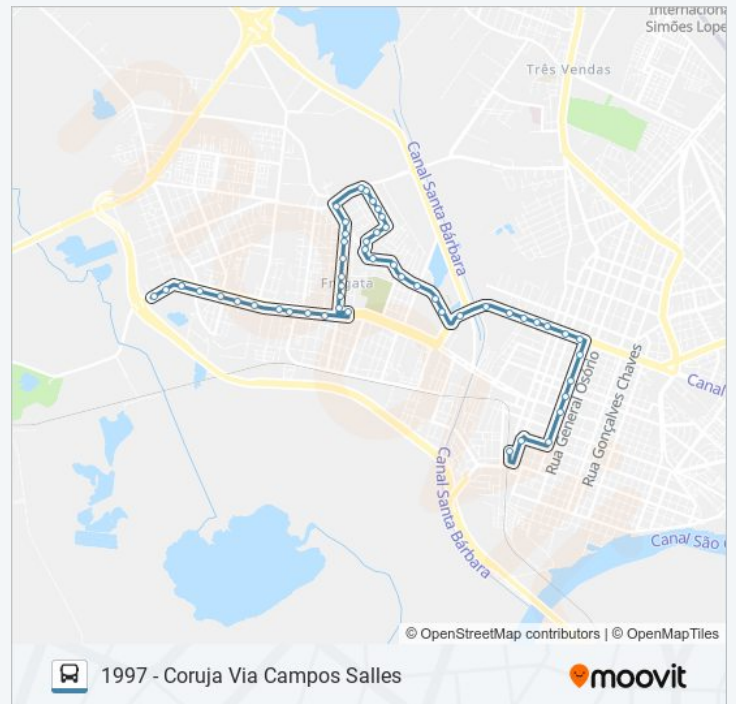

### Informações da linha de ônibus 1999 CORUJA FRAGATA

**Sentido:** 1997 - Coruja Via Campos Salles

**Paradas:** 53

**Duração da viagem:** 25 min

**Resumo da linha:**

R. Dr. Arnaldo Da Silva Ferreira 122-158 - Fragata Pelotas - Rs 96040-050 Brasil