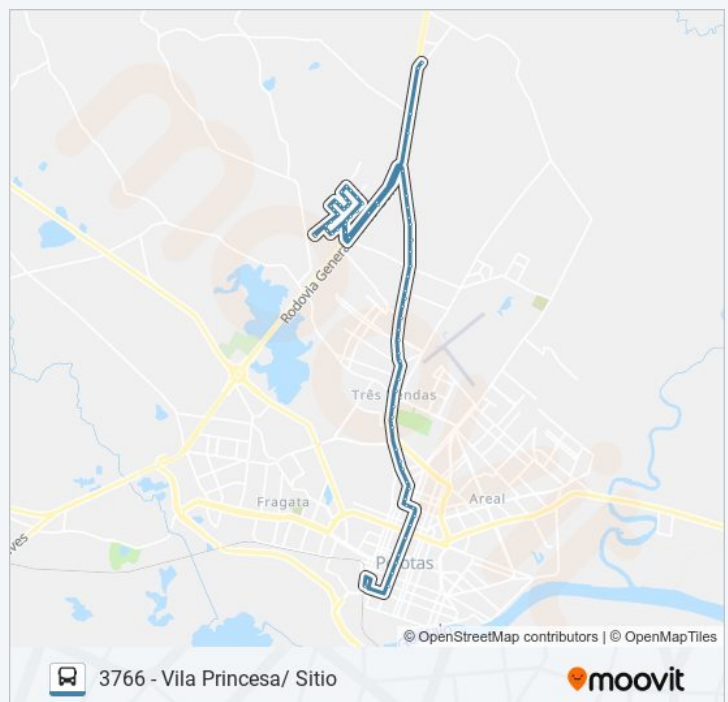

Informações da linha de ônibus 3761 VILA PRINCESA

Sentido: 3766 - Vila Princesa/ Sitio

Paradas: 72

Duração da viagem: 50 min

Resumo da linha:

Rs 96055-005 Brasil

Av. Fernando Osório 1670-1748 - Centro Pelotas -
Rs Brasil