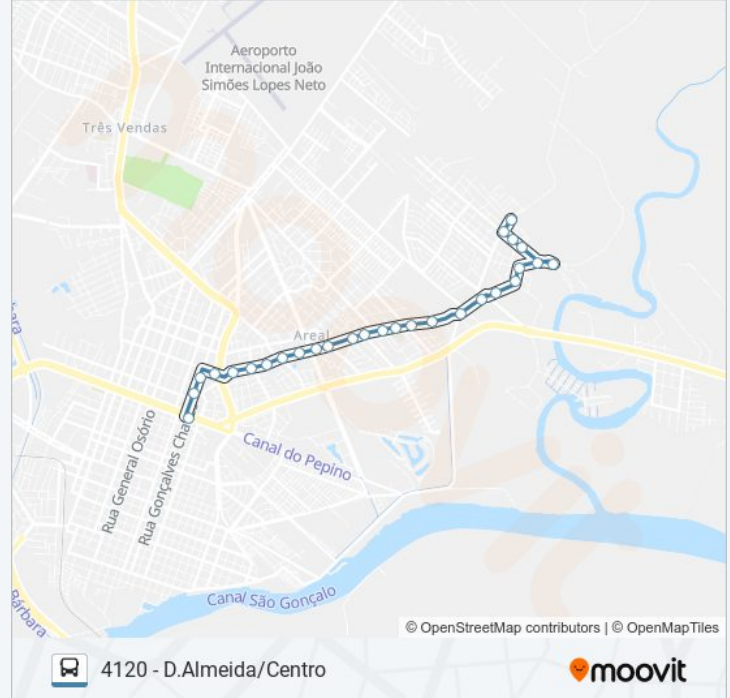

Av. Domingos De Almeida 2489 - Areal Pelotas - Rs Brasil

Av. Domingos De Almeida 2269-2273 - Areal Pelotas - Rs 96085-470 Brasil

Av. Domingos De Almeida 2123 - Areal Pelotas - Rs Brasil

Av. Domingos De Almeida 1755-1789 - Areal Pelotas - Rs Brasil

Av. Domingos De Almeida 1617-1685 - Areal Pelotas - Rs Brasil

Av. Domingos De Almeida 1465 - Areal Pelotas - Rs Brasil

Av. Domingos De Almeida 1221 - Areal Pelotas - Rs 96085-470 Brasil

Av. Domingos De Almeida 1033 - Areal Pelotas - Rs 96085-470 Brasil

Av. Domingos De Almeida 827-863 - Areal Pelotas - Rs 96085-470 Brasil

Av. Domingos De Almeida 597 - Areal Pelotas - Rs 96085-470 Brasil

R. Antônio Dos Anjos 2-98 - Centro Pelotas - Rs 96020-700 Brasil

R. Gonçalves Chaves 3285 - Centro Pelotas - Rs Brasil

R. Gonçalves Chaves 3041-3063 - Centro Pelotas - Rs 96015-560 Brasil

Av. Bento Gonçalves 3287 - Porto Pelotas - Rs 96015-140 Brasil

Sentido: 4132 - Areal / Obelisco / Bom Jesus

64 pontos

[VER OS HORÁRIOS DA LINHA](#)

Av. Bento Gonçalves 3287 - Porto Pelotas - Rs 96015-140 Brasil

R. Alm. Barroso 2438 - Centro Pelotas - Rs 96010-280 Brasil

R. Alm. Barroso 2139-2175 - Centro Pelotas - Rs 96010-280 Brasil

R. Alm. Barroso 1802-1902 - Centro Pelotas - Rs 96010-280 Brasil

R. Alm. Barroso 1690-1698 - Centro Pelotas - Rs 96010-280 Brasil

Horários da linha de ônibus 4122 CORUJA AREAL

Tabela de horários sentido 4132 - Areal / Obelisco / Bom Jesus

domingo	Fora de Operação
segunda-feira	Fora de Operação
terça-feira	Fora de Operação
quarta-feira	Fora de Operação
quinta-feira	Fora de Operação
sexta-feira	Fora de Operação
sábado	21:20 - 22:35