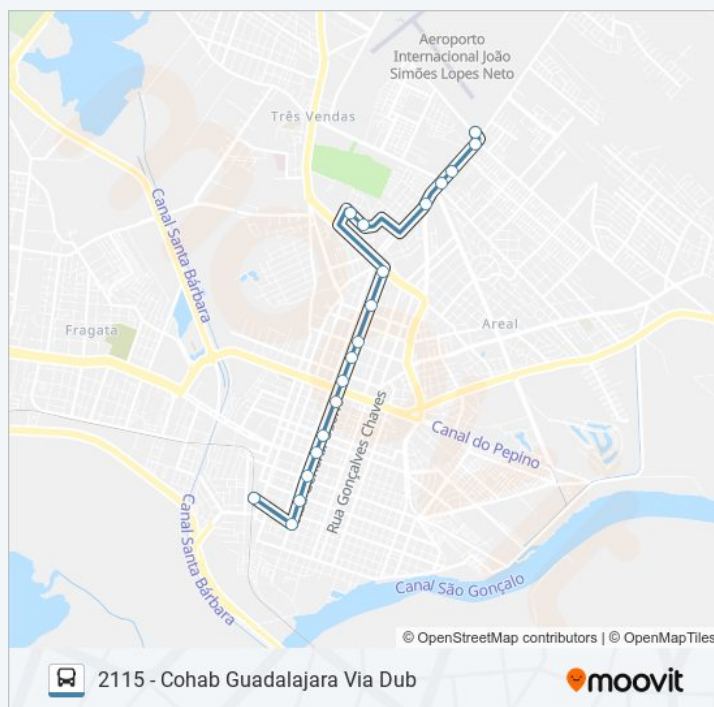

## Horários da linha de ônibus 2111 COHAB II - CRISTOVAO

Tabela de horários sentido 2115 - Cohab Guadalajara Via Dub

domingo	Fora de Operação
segunda-feira	12:55
terça-feira	12:55
quarta-feira	12:55
quinta-feira	12:55
sexta-feira	12:55
sábado	Fora de Operação

## Informações da linha de ônibus 2111 COHAB II - CRISTOVAO

**Sentido:** 2115 - Cohab Guadalajara Via Dub

**Paradas:** 19

**Duração da viagem:** 25 min

**Resumo da linha:**

2115 - Cohab Guadalajara Via Dub