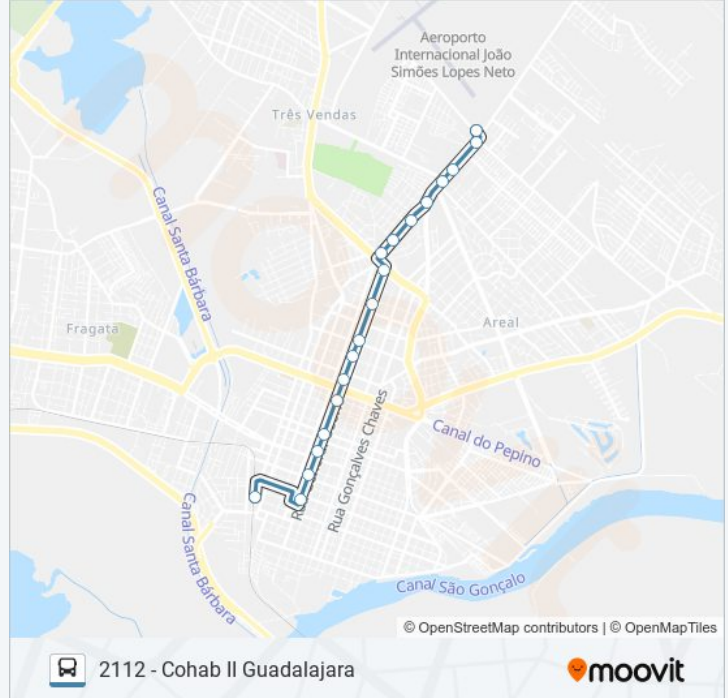

Av. República Do Libano 20-30 - Tres Vendas Pelotas - Rs Brasil

Av. República Do Libano 136 - Três Vendas Pelotas - Rs Brasil

Av. República Do Libano 352 - Tres Vendas Pelotas - Rs Brasil

**Horários da linha de ônibus 2111 COHAB II - CRISTOVAO**

**Informações da linha de ônibus 2111 COHAB II - CRISTOVAO**

**Sentido:** 2112 - Cohab II Guadalajara

**Paradas:** 19

**Duração da viagem:** 20 min

**Resumo da linha:**

Av. República Do Libano 868-984 - Três Vendas Pelotas - Rs Brasil

Avenida Guadalajara Pelotas - Rio Grande Do Sul 96060 Brasil

2112 - Cohab II Guadalajara

### Sentido: 2112 - Cohab II Guadalajara

36 pontos

[VER OS HORÁRIOS DA LINHA](#)

Avenida Guadalajara Pelotas - Rio Grande Do Sul 96060 Brasil

Avenida Guadalajara 271a Pelotas - Rio Grande Do Sul 96060 Brasil