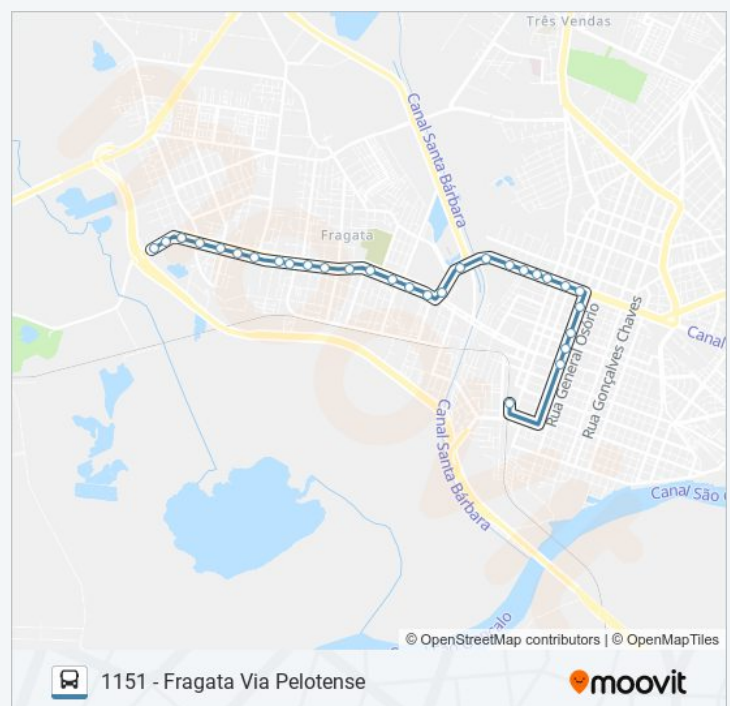

## Informações da linha de ônibus 1101 FRAGATA

**Sentido:** 1151 - Fragata Via Pelotense

**Paradas:** 31

**Duração da viagem:** 24 min

**Resumo da linha:**

Av. Bento Gonçalves 4803-4973 - Porto Pelotas - Rs 96015-140 Brasil