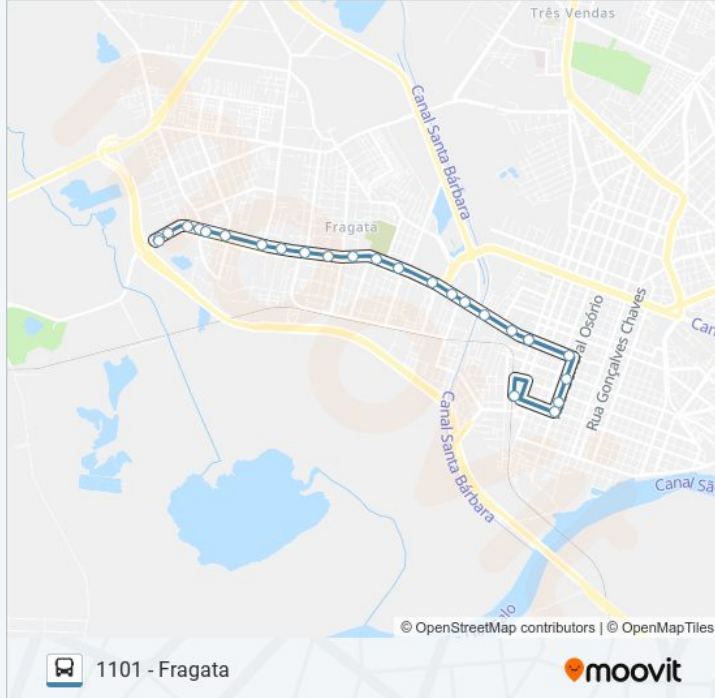

Av. Duque De Caxias 1060 - Gotuzzo Pelotas - Rs Brasil

Av. Duque De Caxias 1124 - Gotuzzo Pelotas - Rs Brasil

Av. Duque De Caxias 1158-4918 - Santo Antonio De Padua Pelotas - Rs Brasil

Avenida Duque De Caxias 1214

Av. Duque De Caxias 1287 - Santo Antonio De Padua Pelotas - Rs 96050-500 Brasil

Av. Duque De Caxias 1328 - Santo Antonio De Padua Pelotas - Rs 96030-003 Brasil

Av. Duque De Caxias 1404 - Fragata Pelotas - Rs 96030-003 Brasil

### Sentido: 1101 - Fragata

28 pontos

[VER OS HORÁRIOS DA LINHA](#)

Av. Duque De Caxias 1404 - Fragata Pelotas - Rs 96030-003 Brasil

Av. Duque De Caxias 1307 - Santo Antonio De Padua Pelotas - Rs 96050-500 Brasil