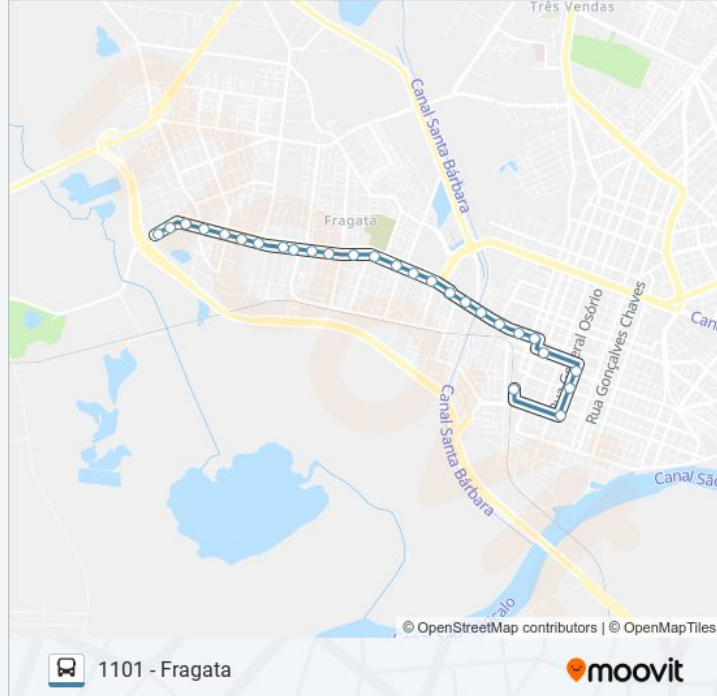

Av. Duque De Caxias 5616-5798 - Cohab Guabiroba Pelotas - Rs Brasil

Praça 20 De Setembro 5489-5497 - Centro Pelotas - Rs Brasil

Praça 20 De Setembro 473-631 - Centro Pelotas - Rs Brasil

Praça 20 De Setembro 303 - Centro Pelotas - Rs Brasil

Praça 20 De Setembro 1-121 - Centro Pelotas - Rs Brasil

R. Lôbo Da Costa 1611 - Centro Pelotas - Rs 96010-150 Brasil

R. Andrade Neves 131 - Centro Pelotas - Rs 96020-080 Brasil

R. Andrade Neves 1225 - Centro Pelotas - Rs 96020-080 Brasil

R. Andrade Neves 835-915 - Centro Pelotas - Rs 96020-080 Brasil

Rua Manduca Rodrigues 657 Centro Pelotas - Rs 96020-320 Brasil

**Sentido: 1102 - Fragata Verona**

34 pontos

[VER OS HORÁRIOS DA LINHA](#)

**Horários da linha de ônibus 1101 FRAGATA**