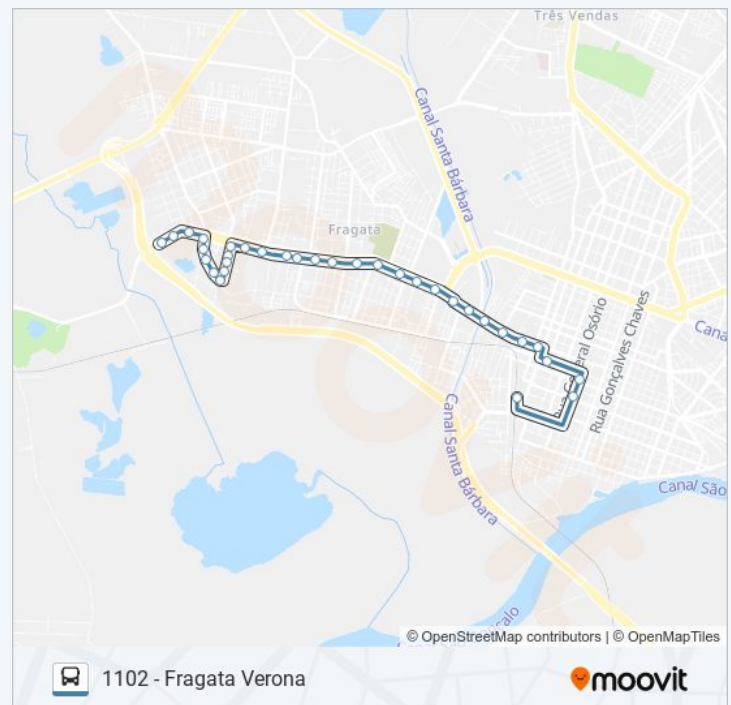

Av. Duque De Caxias 7254-7274 Pelotas - Rs Brasil

Av. Duque De Caxias 6964-7066 - Cemiterio Pelotas - Rs Brasil

Av. Duque De Caxias 6646-6778 - Cohab Guabiroba Pelotas - Rs Brasil

segunda-feira	08:50 - 19:10
terça-feira	08:50 - 19:10
quarta-feira	08:50 - 19:10
quinta-feira	08:50 - 19:10
sexta-feira	08:50 - 19:10
sábado	Fora de Operação

### Informações da linha de ônibus 1101 FRAGATA

**Sentido:** 1102 - Fragata Verona

**Paradas:** 34

**Duração da viagem:** 25 min

**Resumo da linha:**

Av. Duque De Caxias 6336-6452 - Cohab  
Guabiroba Pelotas - Rs Brasil