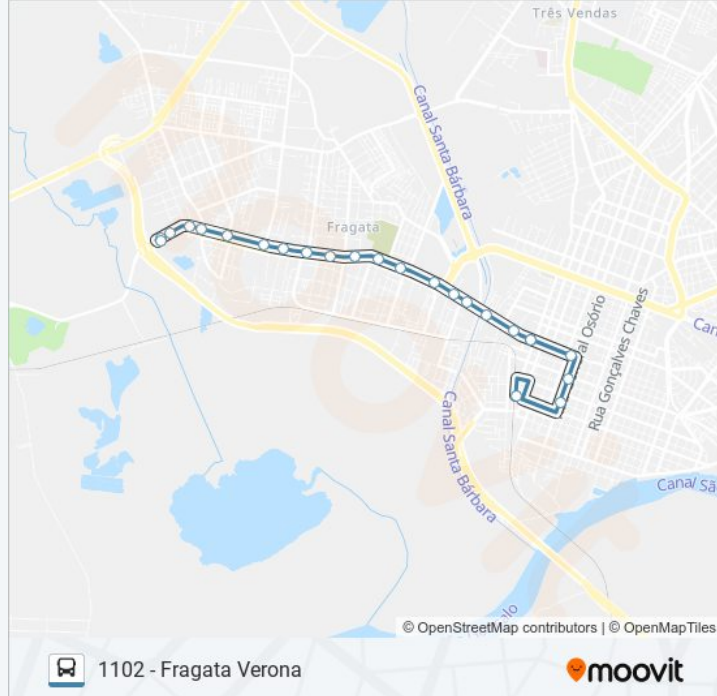

Av. Duque De Caxias 114 - Cohab Guabiroba
Pelotas - Rs Brasil

Av. Duque De Caxias 184 - Fragata Pelotas - Rs
96030-000 Brasil

Av. Duque De Caxias 264-276 - Cohab Guabiroba
Pelotas - Rs Brasil

Av. Duque De Caxias 2057-2145 - Cohab
Guabiroba Pelotas - Rs Brasil

Av. Duque De Caxias 454 - Fragata Pelotas - Rs
96030-000 Brasil

Av. Duque De Caxias 526-552 Pelotas - Rs Brasil

Av. Duque De Caxias 668 Pelotas - Rs Brasil

Av. Duque De Caxias 726 Pelotas - Rs Brasil

Av. Duque De Caxias 3493-3655 - Gotuzzo
Pelotas - Rs Brasil

Av. Duque De Caxias 916 - Gotuzzo Pelotas - Rs
Brasil

Av. Duque De Caxias 1060 - Gotuzzo Pelotas - Rs
Brasil

Av. Duque De Caxias 1158-4918 - Santo Aonio
De Padua Pelotas - Rs Brasil

Avenida Duque De Caxias 1214

Av. Duque De Caxias 1287 - Santo Aonio De
Padua Pelotas - Rs 96050-500 Brasil

Av. Duque De Caxias 1328 - Santo Aonio De
Padua Pelotas - Rs 96030-003 Brasil

Av. Duque De Caxias 1404 - Fragata Pelotas - Rs
96030-003 Brasil

Sentido: 1103 - Fragata Lisboa

28 pontos

[VER OS HORÁRIOS DA LINHA](#)

Av. Duque De Caxias 1404 - Fragata Pelotas - Rs
96030-003 Brasil

Av. Duque De Caxias 1307 - Santo Aonio De
Padua Pelotas - Rs 96050-500 Brasil

Avenida Duque De Caxias 1259

Avenida Duque De Caxias 1259

Av. Duque De Caxias 1193 - Gotuzzo Pelotas - Rs
96050-500 Brasil

Horários da linha de ônibus 1101 FRAGATA

Tabela de horários sentido 1103 - Fragata Lisboa

domingo	Fora de Operação
segunda-feira	Fora de Operação
terça-feira	Fora de Operação
quarta-feira	Fora de Operação
quinta-feira	Fora de Operação
sexta-feira	Fora de Operação
sábado	15:35