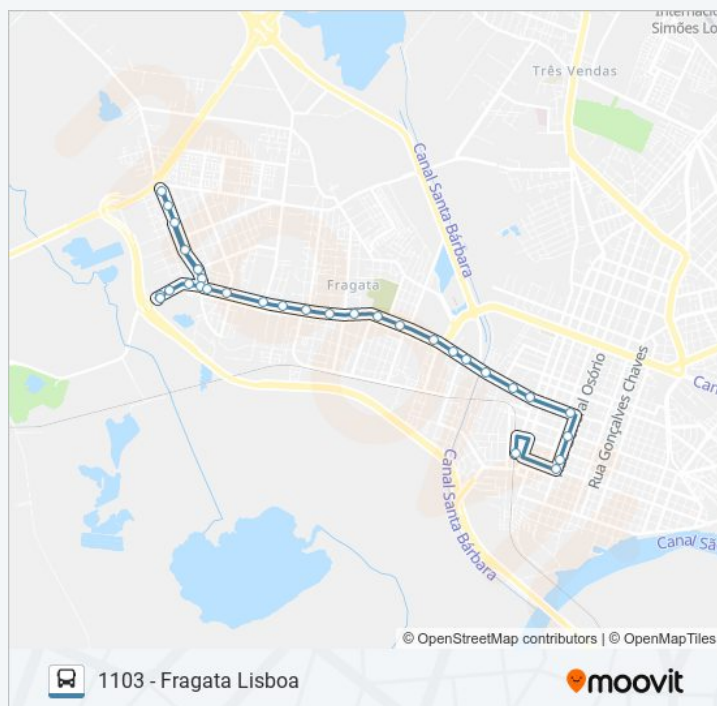

### Informações da linha de ônibus 1101 FRAGATA

**Sentido:** 1103 - Fragata Lisboa

**Paradas:** 31

**Duração da viagem:** 24 min

**Resumo da linha:**

Av. Duque De Caxias 1124 - Gotuzzo Pelotas - Rs Brasil

Av. Cidade De Lisboa 123-181 - Fragata Pelotas - Rs Brasil