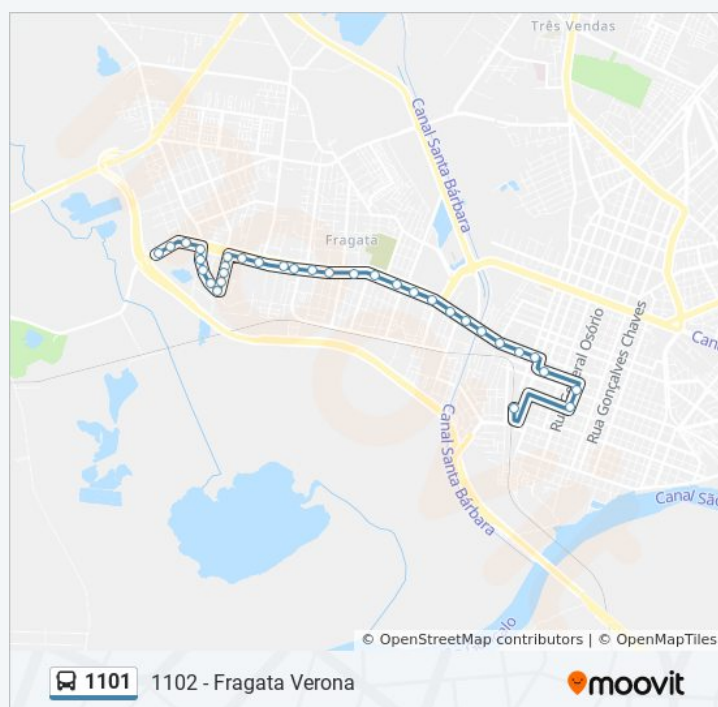

Av. Duque De Caxias 7254-7274 Pelotas - Rs Brasil

Av. Duque De Caxias 6964-7066 - Cemiterio Pelotas - Rs Brasil

Av. Duque De Caxias 6646-6778 - Cohab Guabiroba Pelotas - Rs Brasil

segunda-feira	08:50 - 19:10
terça-feira	08:50 - 19:10
quarta-feira	08:50 - 19:10
quinta-feira	08:50 - 19:10
sexta-feira	08:50 - 19:10
sábado	Fora de Operação

Informações da linha de ônibus 1101

Sentido: 1102 - Fragata Verona

Paradas: 34

Duração da viagem: 25 min

Resumo da linha:

Av. Duque De Caxias 6336-6452 - Cohab
Guabiroba Pelotas - Rs Brasil

Av. Duque De Caxias 6162-6240 - Cohab
Guabiroba Pelotas - Rs Brasil