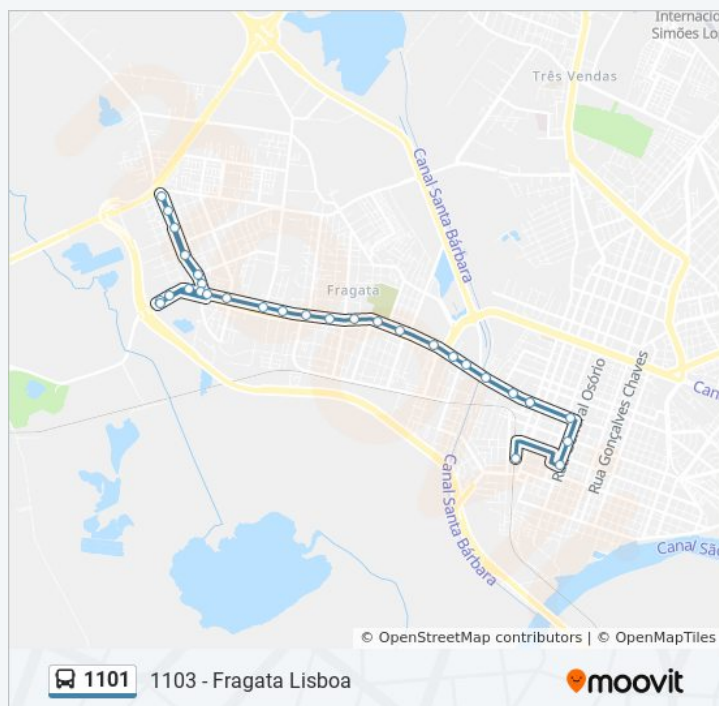

Informações da linha de ônibus 1101

Sentido: 1103 - Fragata Lisboa

Paradas: 31

Duração da viagem: 24 min

Resumo da linha:

Av. Duque De Caxias 1124 - Gotuzzo Pelotas -
Rs Brasil

Av. Cidade De Lisboa 123-181 - Fragata Pelotas
- Rs Brasil