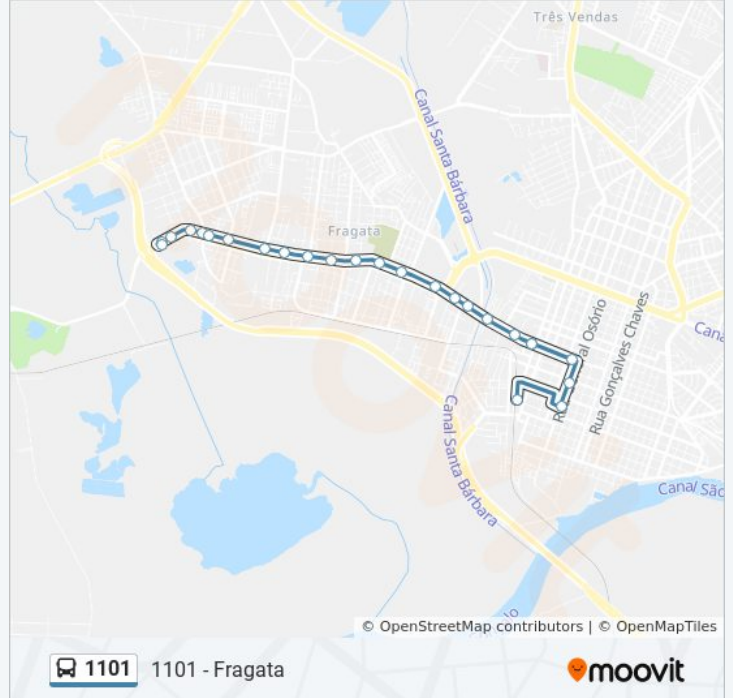

Av. Duque De Caxias 526-552 Pelotas - Rs Brasil

Av. Duque De Caxias 668 Pelotas - Rs Brasil

Av. Duque De Caxias 726 Pelotas - Rs Brasil

Av. Duque De Caxias 3493-3655 - Gotuzzo Pelotas - Rs Brasil

Av. Duque De Caxias 916 - Gotuzzo Pelotas - Rs Brasil

Av. Duque De Caxias 1060 - Gotuzzo Pelotas - Rs Brasil

Av. Duque De Caxias 1124 - Gotuzzo Pelotas - Rs Brasil

Av. Duque De Caxias 1158-4918 - Santo Antonio De Padua Pelotas - Rs Brasil

Avenida Duque De Caxias 1214

Av. Duque De Caxias 1287 - Santo Antonio De Padua Pelotas - Rs 96050-500 Brasil

Av. Duque De Caxias 1328 - Santo Antonio De Padua Pelotas - Rs 96030-003 Brasil

Av. Duque De Caxias 1404 - Fragata Pelotas - Rs 96030-003 Brasil

Sentido: 1101 - Fragata

28 pontos

[VER OS HORÁRIOS DA LINHA](#)

Av. Duque De Caxias 1404 - Fragata Pelotas - Rs 96030-003 Brasil

Av. Duque De Caxias 1307 - Santo Antonio De Padua Pelotas - Rs 96050-500 Brasil

Avenida Duque De Caxias 1259

Avenida Duque De Caxias 1259

Av. Duque De Caxias 1193 - Gotuzzo Pelotas - Rs 96050-500 Brasil

Av. Duque De Caxias 1123 - Fragata Pelotas - Rs 96045-570 Brasil

Av. Duque De Caxias 1059 - Padre Reus Pelotas - Rs Brasil

Av. Duque De Caxias 8504 - Gotuzzo Pelotas - Rs Brasil

Av. Duque De Caxias 895 - Fragata Pelotas - Rs 96030-002 Brasil

Horários da linha de ônibus 1101

Tabela de horários sentido 1101 - Fragata

domingo	Fora de Operação
segunda-feira	06:15 - 18:50
terça-feira	06:15 - 18:50
quarta-feira	06:15 - 18:50
quinta-feira	06:15 - 18:50
sexta-feira	06:15 - 18:50
sábado	07:35 - 19:25

Informações da linha de ônibus 1101

Sentido: 1101 - Fragata

Paradas: 28

Duração da viagem: 20 min

Resumo da linha: