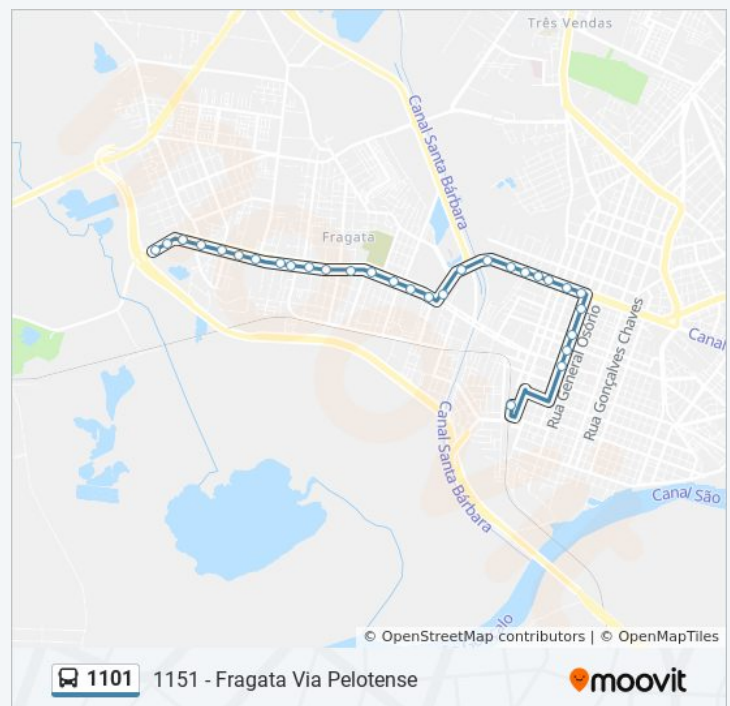

Informações da linha de ônibus 1101

Sentido: 1151 - Fragata Via Pelotense

Paradas: 31

Duração da viagem: 24 min

Resumo da linha:

Av. Bento Gonçalves 4803-4973 - Porto Pelotas -
Rs 96015-140 Brasil

Av. Bento Gonçalves 4621 - Porto Pelotas - Rs
96015-140 Brasil