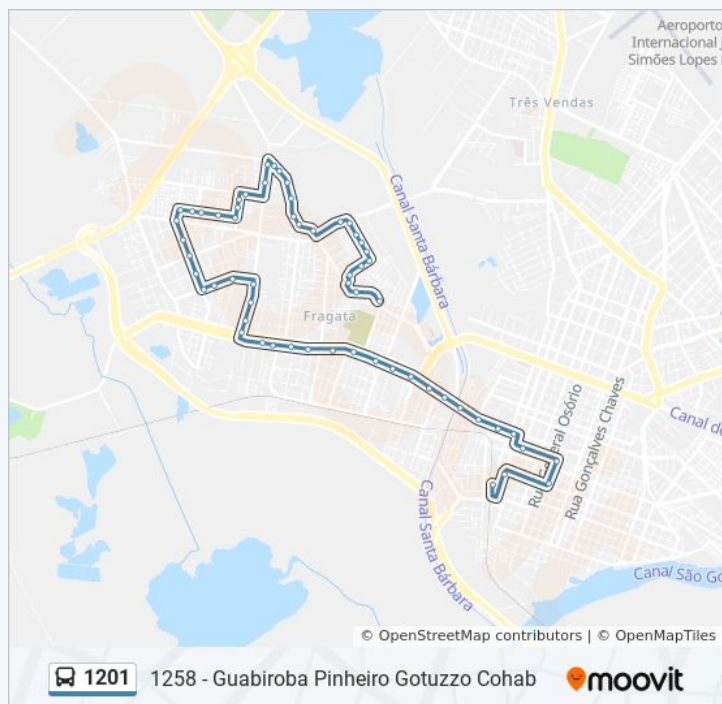

Informações da linha de ônibus 1201

Sentido: 1258 - Guabiroba Pinheiro Gotuzzo Cohab

Paradas: 61

Duração da viagem: 30 min

Resumo da linha:

R. Carmem Miranda 756 - Fragata Pelotas - Rs 96050-070 Brasil

R. Vinte E Oito 96 - Fragata Pelotas - Rs 96050-176 Brasil