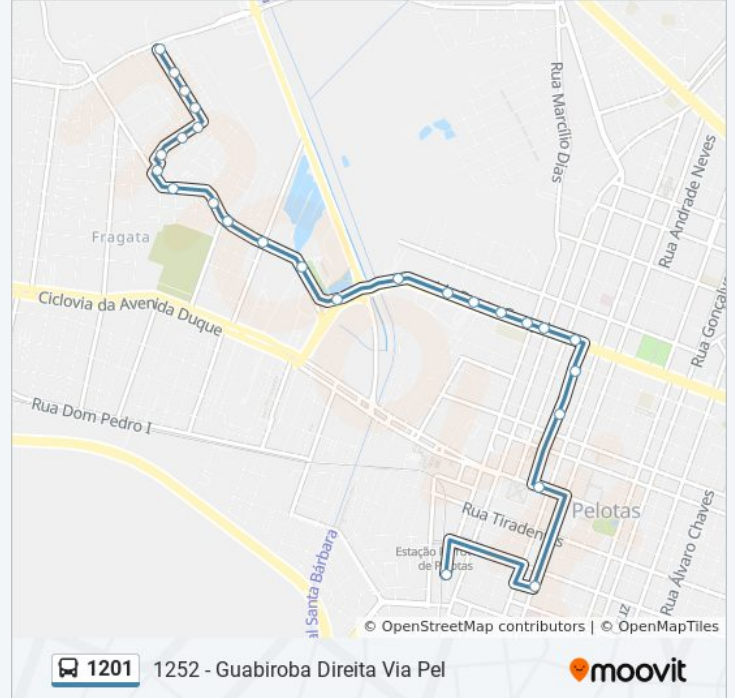

Tv. Onze - Cohab Guabiroba Pelotas - Rs Brasil

R. Dr. Arnaldo Da Silva Ferreira 522-562 - Fragata Pelotas - Rs 96040-050 Brasil

Sentido: 1252 - Guabiroba Direita Via Pelotense

16 pontos

[VER OS HORÁRIOS DA LINHA](#)