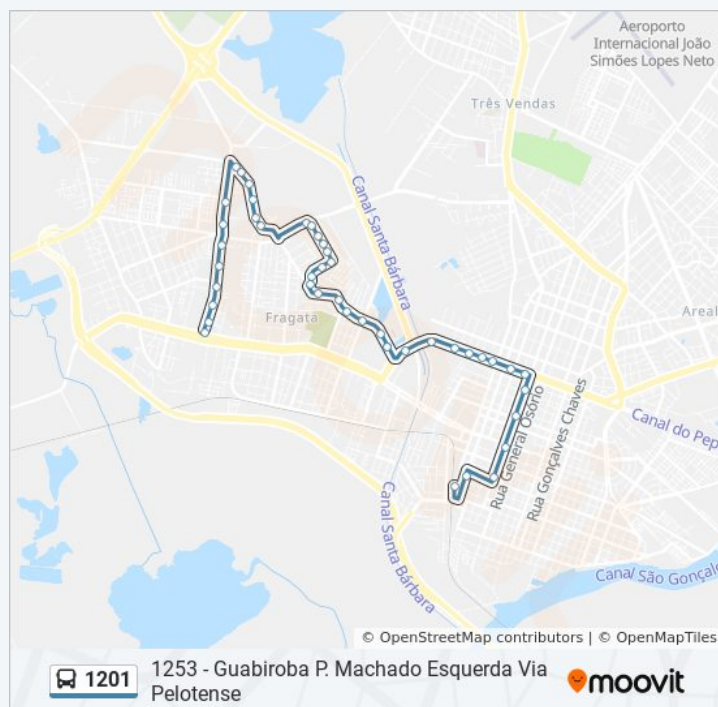

Av. Pinheiro Machado 1176-1220 - Fragata
Pelotas - Rs 96040-500 Brasil

Av. Pinheiro Machado 1464-1544 - Fragata
Pelotas - Rs 96040-500 Brasil

Av. Pinheiro Machado 1670-1742 - Fragata
Pelotas - Rs 96040-500 Brasil

R. Carlos Gotuzo Giacoboni 2332-2360 - Fragata
Pelotas - Rs Brasil

R. Carlos Gotuzo Giacoboni 2186-2330 - Fragata
Pelotas - Rs Brasil

R. Carlos Gotuzo Giacoboni 2186-2330 - Fragata
Pelotas - Rs Brasil

R. Carlos Gotuzo Giacoboni 2576 - Fragata
Pelotas - Rs 96040-240 Brasil

R. Carlos Gotuzo Giacoboni 2016-2060 - Fragata
Pelotas - Rs 96040-240 Brasil

R. Carlos Gotuzo Giacoboni 1913-1979 - Fragata
Pelotas - Rs 96040-240 Brasil

Av. Theodoro Muller 641-681 - Fragata Pelotas -
Rs 96040-160 Brasil

R. Dr. Arnaldo Da Silva Ferreira 521-561 -
Fragata Pelotas - Rs 96040-050 Brasil

Tv. Onze - Cohab Guabiroba Pelotas - Rs Brasil

R. Feiez Habeiche 39-109 - Fragata Pelotas - Rs
96040-070 Brasil

R. Dr. Arnaldo Da Silva Ferreira 84-120 - Fragata

Horários da linha de ônibus 1201

Tabela de horários sentido 1253 - Guabiroba P.
Machado Esquerda Via Pelotense

domingo	09:15
segunda-feira	Fora de Operação
terça-feira	Fora de Operação
quarta-feira	Fora de Operação
quinta-feira	Fora de Operação
sexta-feira	Fora de Operação
sábado	Fora de Operação

Informações da linha de ônibus 1201

Sentido: 1253 - Guabiroba P. Machado Esquerda
Via Pelotense

Paradas: 43

Duração da viagem: 30 min

Resumo da linha: