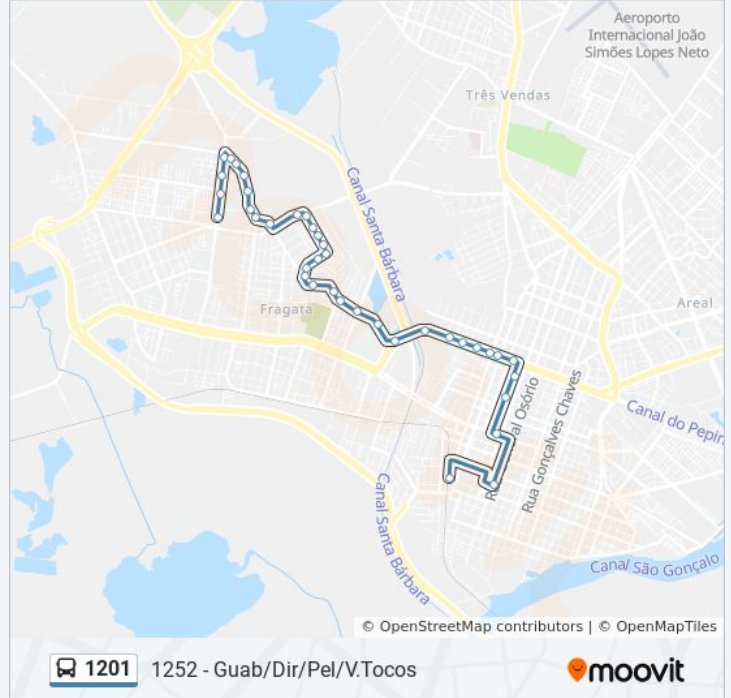

Av. Bento Gonçalves 5168 - Porto Pelotas - Rs Brasil

R. Alm. Guilobel 28 - Fragata Pelotas - Rs 96040-010 Brasil

R. Alm. Guilobel 28 - Fragata Pelotas - Rs 96040-010 Brasil

R. Alm. Guilobel 684-746 - Fragata Pelotas - Rs 96040-010 Brasil

R. Alm. Guilobel 442 - Fragata Pelotas - Rs 96040-010 Brasil

R. Alm. Guilobel 1132-1198 - Fragata Pelotas - Rs 96040-010 Brasil

R. Gonçalves Ledo 166 - Fragata Pelotas - Rs 96040-710 Brasil

R. Lindolfo Malaquias De Borba 74 - Fragata Pelotas - Rs 96040-130 Brasil

R. Irmão Fernando De Jesus 333-359 - Fragata Pelotas - Rs 96040-110 Brasil

R. Irmão Fernando De Jesus 149-183 - Fragata Pelotas - Rs 96040-110 Brasil

R. Irmão Fernando De Jesus 35-71 - Fragata Pelotas - Rs 96040-110 Brasil

R. Dr. Arnaldo Da Silva Ferreira 84-120 - Fragata Pelotas - Rs 96040-050 Brasil

R. Feiez Habeiche 39-109 - Fragata Pelotas - Rs 96040-070 Brasil

Tv. Onze - Cohab Guabiroba Pelotas - Rs Brasil

R. Dr. Arnaldo Da Silva Ferreira 522-562 - Fragata Pelotas - Rs 96040-050 Brasil

Av. Theodoro Muller 884-940 - Fragata Pelotas - Rs 96040-160 Brasil

Rua Carlos Gotuzo Giacoboni 1668 Pelotas - Rio Grande Do Sul 96040 Brasil

R. Carlos Gotuzo Giacoboni 1913-1979 - Fragata Pelotas - Rs 96040-240 Brasil

R. Carlos Gotuzo Giacoboni 2016-2060 - Fragata Pelotas - Rs 96040-240 Brasil

R. Carlos Gotuzo Giacoboni 2576 - Fragata Pelotas - Rs 96040-240 Brasil

R. Carlos Gotuzo Giacoboni 2186-2330 - Fragata Pelotas - Rs Brasil