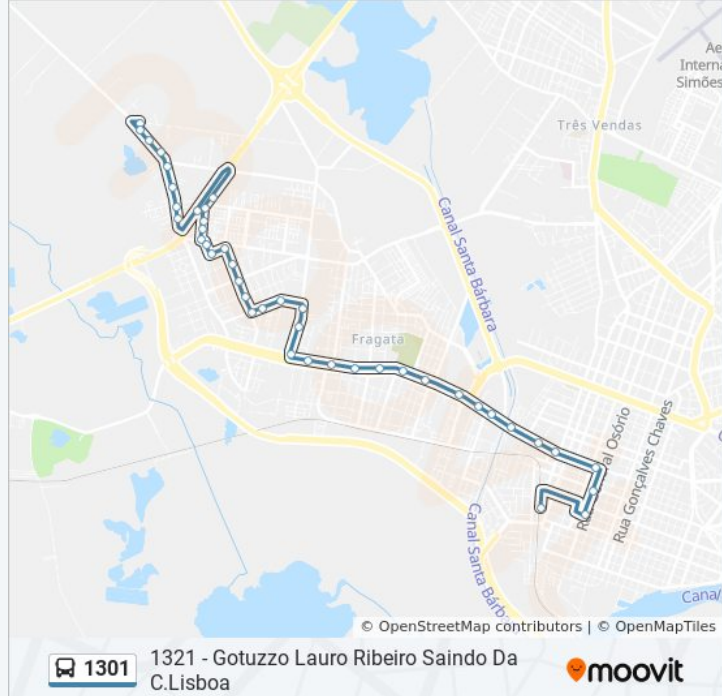

Av. Duque De Caxias 184 - Fragata Pelotas - Rs 96030-000 Brasil

Av. Duque De Caxias 264-276 - Cohab Guabiroba Pelotas - Rs Brasil

Av. Duque De Caxias 2057-2145 - Cohab Guabiroba Pelotas - Rs Brasil

Av. Duque De Caxias 454 - Fragata Pelotas - Rs 96030-000 Brasil

Av. Duque De Caxias 526-552 Pelotas - Rs Brasil

Av. Duque De Caxias 668 Pelotas - Rs Brasil

Av. Duque De Caxias 726 Pelotas - Rs Brasil

Av. Duque De Caxias 3493-3655 - Gotuzzo Pelotas - Rs Brasil

Av. Pinheiro Machado 57 - Fragata Pelotas - Rs 96040-500 Brasil

Av. Pinheiro Machado 380-434 - Fragata Pelotas - Rs 96040-500 Brasil

Avenida Pinheiro Machado 692

Avenida Pinheiro Machado 692

Passagem Caetano Gotuzo 210 - Fragata Pelotas - Rs Brasil

Passagem Caetano Gotuzo 442-498 - Fragata Pelotas - Rs 96045-470 Brasil

Passagem Caetano Gotuzo 621 - Fragata Pelotas - Rs 96045-470 Brasil

R. Rodrigues Alves 416 - Fragata Pelotas - Rs 96045-640 Brasil

R. Rodrigues Alves 618-700 - Fragata Pelotas - Rs 96045-640 Brasil

R. Rodrigues Alves 990 - Fragata Pelotas - Rs 96045-640 Brasil

R. Cruz Seco 140 - Fragata Pelotas - Rs 96045-480 Brasil

R. Cruz Seco 230 - Fragata Pelotas - Rs 96045-480 Brasil

R. Epitácio Pessoa 1294 - Fragata Pelotas - Rs 96045-550 Brasil

R. Prof. Felisberto Machado Júnior 2-100 - Fragata Pelotas - Rs 96045-160 Brasil

R. Prof. Felisberto Machado Júnior 180-282 - Fragata Pelotas - Rs 96045-160 Brasil