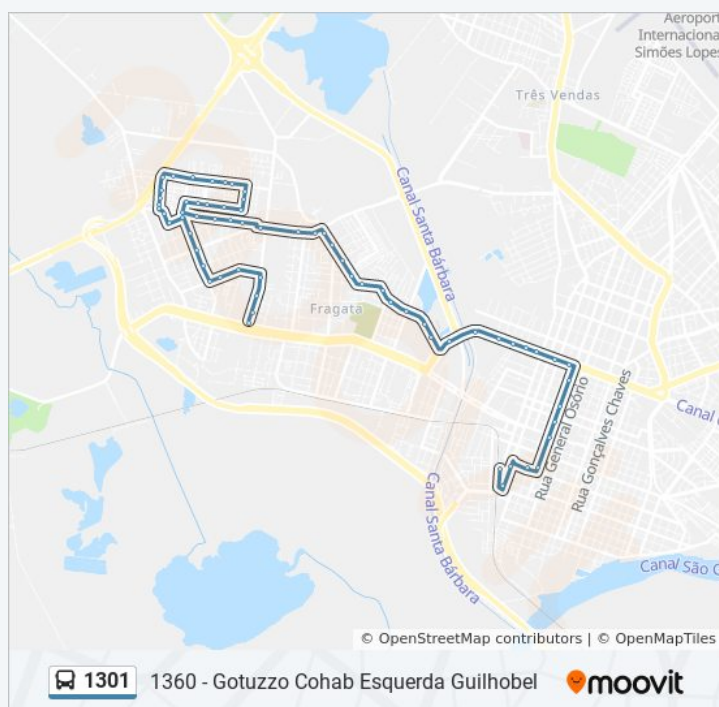

Sentido: 1360 - Gotuzzo Cohab Esquerda Guilhobel

Paradas: 68

Duração da viagem: 42 min

Resumo da linha:

R. Carmem Miranda 2-106 - Fragata Pelotas - Rs 96050-070 Brasil

R. Carmem Miranda 556 - Fragata Pelotas - Rs 96050-070 Brasil