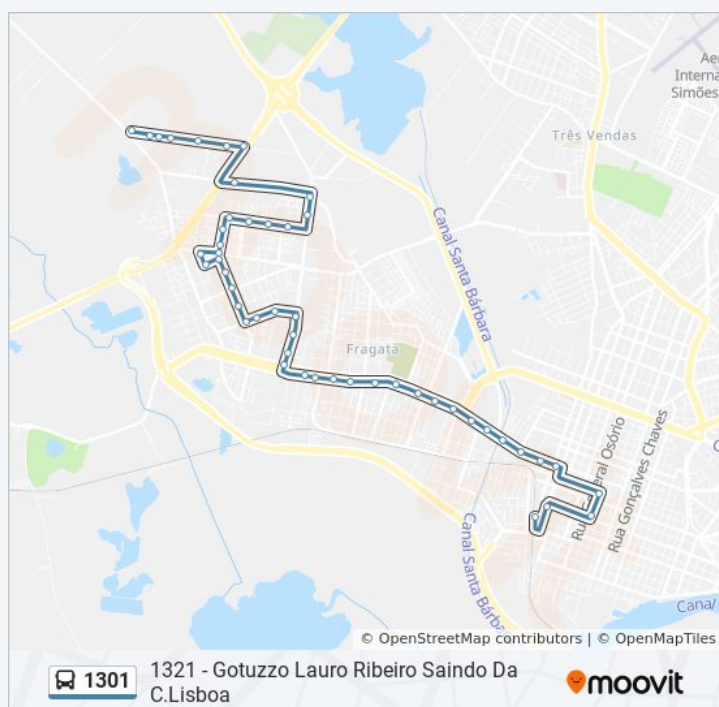

Informações da linha de ônibus 1301

Sentido: 1321 - Gotuzzo Lauro Ribeiro Saindo Da
C.Lisboa

Paradas: 51

Duração da viagem: 35 min

Resumo da linha:

R. Epitacio Pessoa 1261-1459 - Fragata Pelotas -
Rs 96045-550 Brasil