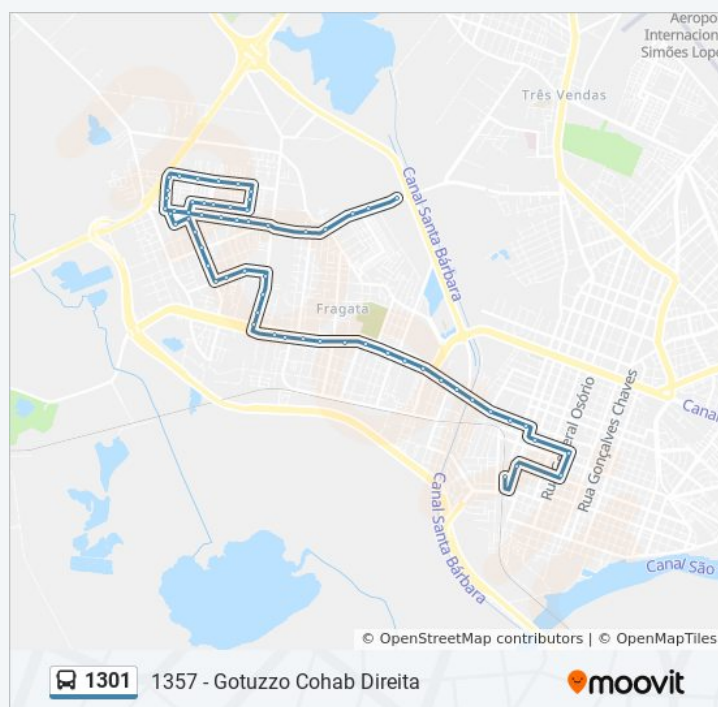

Sábado

08:00 - 08:15

Informações da linha de ônibus 1301

Sentido: 1357 - Gotuzzo Cohab Direita

Paradas: 64

Duração da viagem: 40 min

Resumo da linha:

R. Vinte E Oito 96 - Fragata Pelotas - Rs 96050-176 Brasil