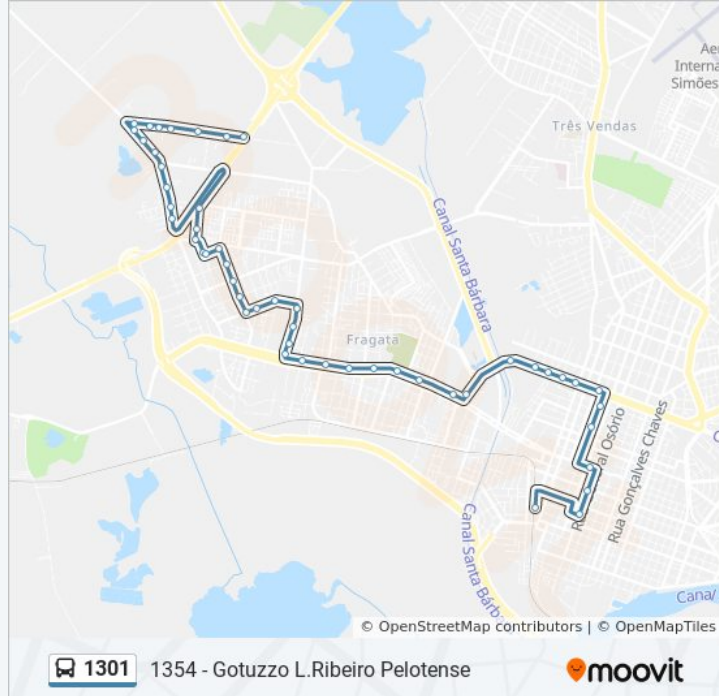

Av. Bento Gonçalves 4507 - Porto Pelotas - Rs
96015-140 Brasil

Av. Bento Gonçalves 4704-4760 - Porto Pelotas -
Rs Brasil

Av. Bento Gonçalves 4826-4904 - Porto Pelotas -
Rs Brasil

Av. Bento Gonçalves 5168 - Porto Pelotas - Rs
Brasil

Av. Bento Gonçalves 5658-6000 - Porto Pelotas -
Rs 96015-140 Brasil

Av. Duque De Caxias 264-276 - Cohab
Guabiroba Pelotas - Rs Brasil

Av. Duque De Caxias 2057-2145 - Cohab
Guabiroba Pelotas - Rs Brasil

Av. Duque De Caxias 454 - Fragata Pelotas - Rs
96030-000 Brasil

Av. Duque De Caxias 526-552 Pelotas - Rs Brasil

Av. Duque De Caxias 668 Pelotas - Rs Brasil

Av. Duque De Caxias 726 Pelotas - Rs Brasil

Av. Duque De Caxias 3493-3655 - Gotuzzo
Pelotas - Rs Brasil

Av. Pinheiro Machado 57 - Fragata Pelotas - Rs
96040-500 Brasil

Av. Pinheiro Machado 154-240 - Fragata Pelotas
- Rs 96040-500 Brasil

Av. Pinheiro Machado 380-434 - Fragata Pelotas
- Rs 96040-500 Brasil

Avenida Pinheiro Machado 692

Avenida Pinheiro Machado 692

Passagem Caetano Gotuzo 210 - Fragata
Pelotas - Rs Brasil

Passagem Caetano Gotuzo 442-498 - Fragata
Pelotas - Rs 96045-470 Brasil

Passagem Caetano Gotuzo 621 - Fragata
Pelotas - Rs 96045-470 Brasil

R. Rodrigues Alves 416 - Fragata Pelotas - Rs
96045-640 Brasil

R. Rodrigues Alves 618-700 - Fragata Pelotas -
Rs 96045-640 Brasil

R. Rodrigues Alves 990 - Fragata Pelotas - Rs
96045-640 Brasil