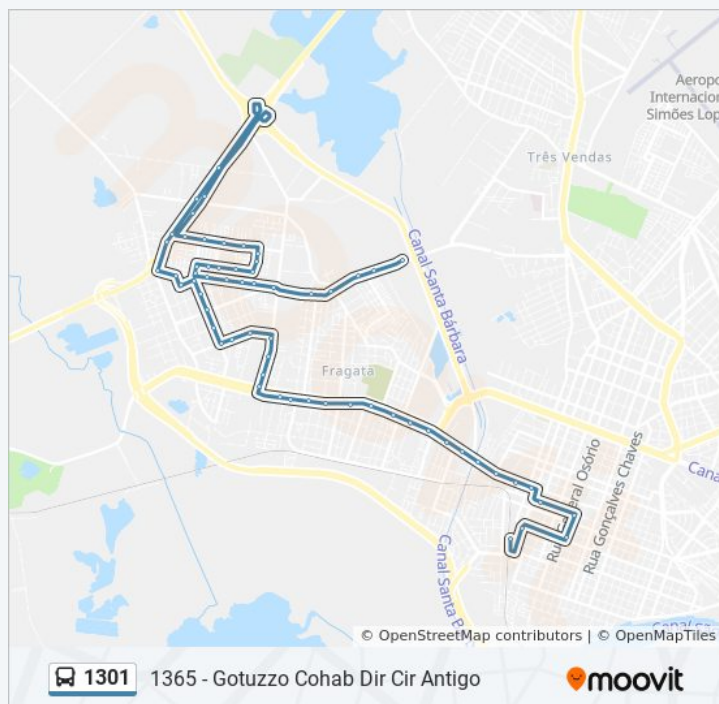

Av. Um 142 - Fragata Pelotas - Rs Brasil

Informações da linha de ônibus 1301

Sentido: 1365 - Gotuzzo Cohab Dir Cir Antigo

Paradas: 65

Duração da viagem: 47 min

Resumo da linha:

Rua Professor Paulo Zanota Da Cruz 1401