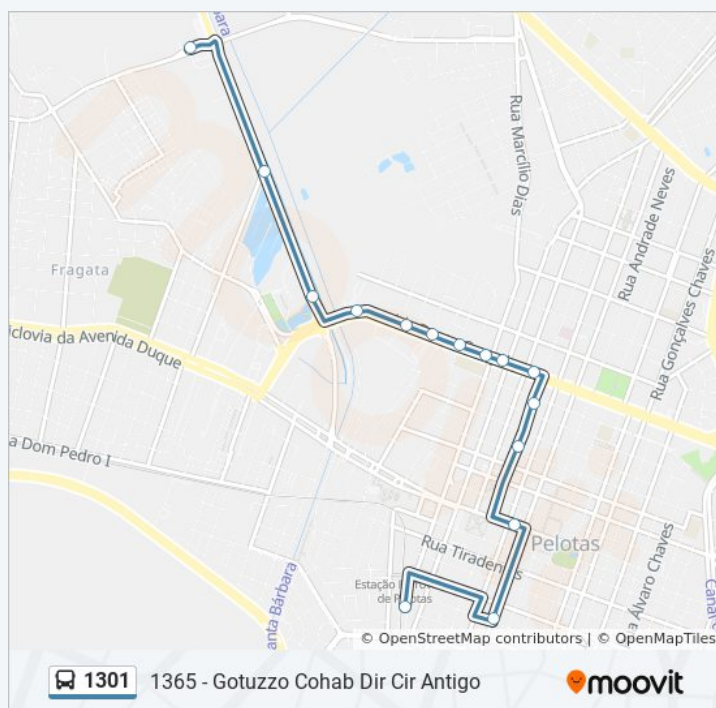

Informações da linha de ônibus 1301

Sentido: 1365 - Gotuzzo Cohab Dir Cir Antigo

Paradas: 15

Duração da viagem: 15 min

Resumo da linha:

Sentido: 1365 - Gotuzzo Cohab Dir Cir Antigo

65 pontos

[VER OS HORÁRIOS DA LINHA](#)