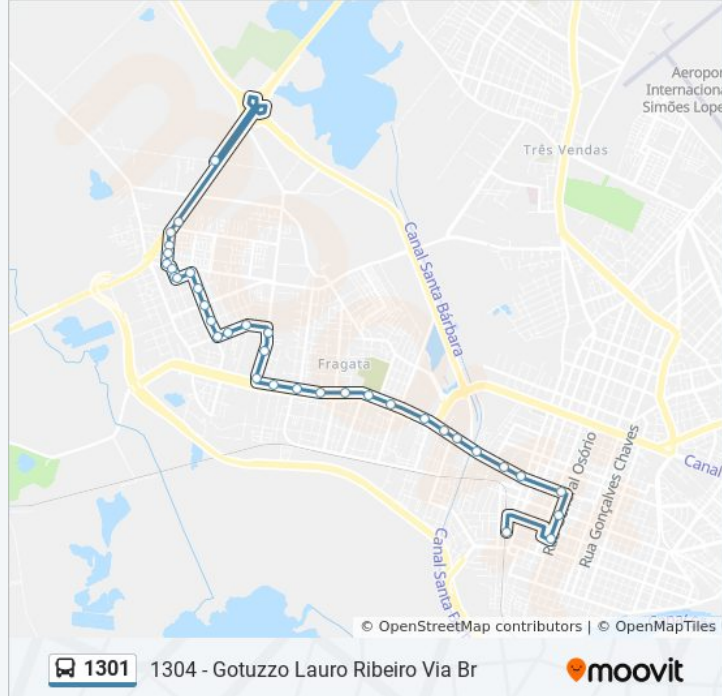

Guabiroba Pelotas - Rs Brasil

Av. Duque De Caxias 454 - Fragata Pelotas - Rs 96030-000 Brasil

Av. Duque De Caxias 526-552 Pelotas - Rs Brasil

Av. Duque De Caxias 668 Pelotas - Rs Brasil

Av. Duque De Caxias 726 Pelotas - Rs Brasil

Av. Duque De Caxias 3493-3655 - Gotuzzo Pelotas - Rs Brasil

Av. Pinheiro Machado 57 - Fragata Pelotas - Rs 96040-500 Brasil

Av. Pinheiro Machado 380-434 - Fragata Pelotas - Rs 96040-500 Brasil

Avenida Pinheiro Machado 692

Avenida Pinheiro Machado 692

Passagem Caetano Gotuzo 210 - Fragata Pelotas - Rs Brasil

Passagem Caetano Gotuzo 442-498 - Fragata Pelotas - Rs 96045-470 Brasil

Passagem Caetano Gotuzo 621 - Fragata Pelotas - Rs 96045-470 Brasil

R. Rodrigues Alves 416 - Fragata Pelotas - Rs 96045-640 Brasil

R. Rodrigues Alves 618-700 - Fragata Pelotas - Rs 96045-640 Brasil

R. Rodrigues Alves 990 - Fragata Pelotas - Rs 96045-640 Brasil

R. Cruz Seco 140 - Fragata Pelotas - Rs 96045-480 Brasil

R. Cruz Seco 230 - Fragata Pelotas - Rs 96045-480 Brasil

R. Eptacio Pessoa 1194 - Fragata Pelotas - Rs 96045-550 Brasil

R. Eptácio Pessoa 1294 - Fragata Pelotas - Rs 96045-550 Brasil

R. Prof. Felisberto Machado Júnior 2-100 - Fragata Pelotas - Rs 96045-160 Brasil

R. Prof. Felisberto Machado Júnior 180-282 - Fragata Pelotas - Rs 96045-160 Brasil

R. Prof. Felisberto Machado Júnior 180-282 - Fragata Pelotas - Rs 96045-160 Brasil

Rod. Br 116 436 - Tres Vendas Pelotas - Rs