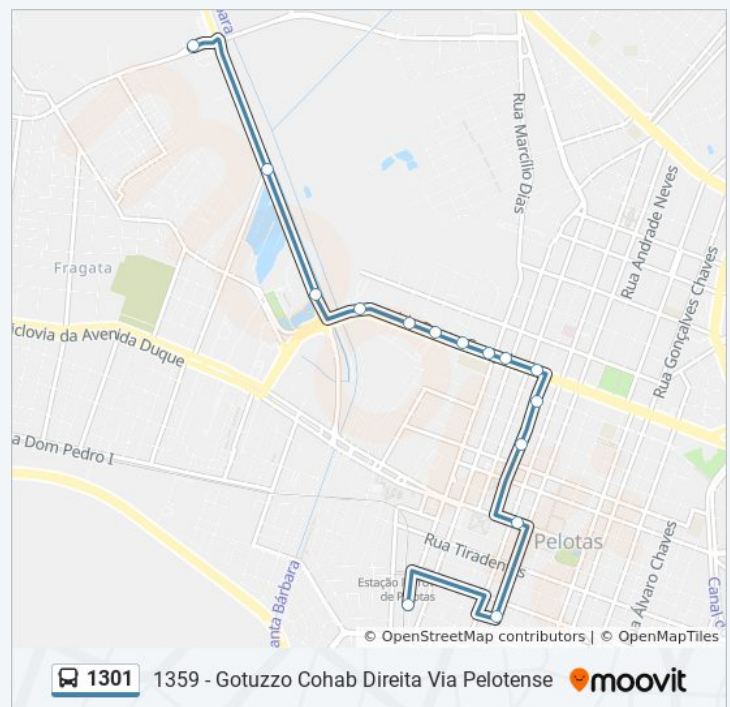

Informações da linha de ônibus 1301

Sentido: 1359 - Gotuzzo Cohab Direita Via Pelotense

Paradas: 15

Duração da viagem: 15 min

Resumo da linha:

Sentido: 1360 - Gotuzzo Cohab Esquerda Guilhobel

68 pontos

[VER OS HORÁRIOS DA LINHA](#)