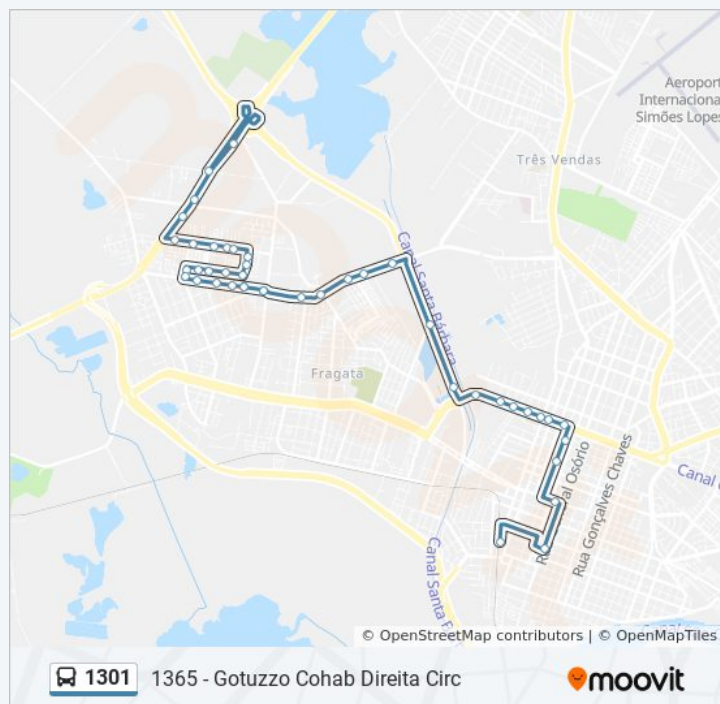

Avenida Bento Gonçalves 4262

Av. Bento Gonçalves 4316-4358 - Porto Pelotas -
Rs 96015-140 Brasil

Av. Bento Gonçalves 4507 - Porto Pelotas - Rs
96015-140 Brasil

Av. Bento Gonçalves 4704-4760 - Porto Pelotas -
Rs Brasil

Av. Bento Gonçalves 4826-4904 - Porto Pelotas -
Rs Brasil

Av. Bento Gonçalves 5168 - Porto Pelotas - Rs
Brasil

Av. Pres. João Goulart 648-766 - Fragata Pelotas
- Rs Brasil

Av. Pres. João Goulart 1088-1612 - Fragata
Pelotas - Rs Brasil

Av. Theodoro Muller 2-508 - Fragata Pelotas - Rs
96040-160 Brasil

Av. Theodoro Muller 508-546 - Fragata Pelotas -
Rs 96040-160 Brasil

Av. Theodoro Muller 884-940 - Fragata Pelotas -
Rs 96040-160 Brasil

Av. Theodoro Muller 1122 - Fragata Pelotas - Rs
Brasil

Av. Theodoro Muller 2840-2900 - Fragata Pelotas
- Rs 96040-160 Brasil

Rua Major Francisco N De Souza 4056

Rua Major Francisco N De Souza 4056

Rua Alberto Bento 8

Rua Alberto Bento 8

R. Maj. Francisco N De Souza 4322-4382 -
Fragata Pelotas - Rs Brasil

R. Maj. Francisco N De Souza 4496-4632 -
Fragata Pelotas - Rs Brasil

R. Maj. Francisco N De Souza 4820 - Fragata
Pelotas - Rs 96045-000 Brasil

Rua Atahualpa Gonçalves Dias 56 Fragata
Pelotas - Rs 96050-050 Brasil

Rua Atahualpa Gonçalves Dias 128

R. Carmem Miranda 887 - Fragata Pelotas - Rs
96050-070 Brasil

R. Carmem Miranda 745-785 - Fragata Pelotas -

Sentido: 1365 - Gotuzzo Cohab Direita Circ

Paradas: 43

Duração da viagem: 23 min

Resumo da linha: