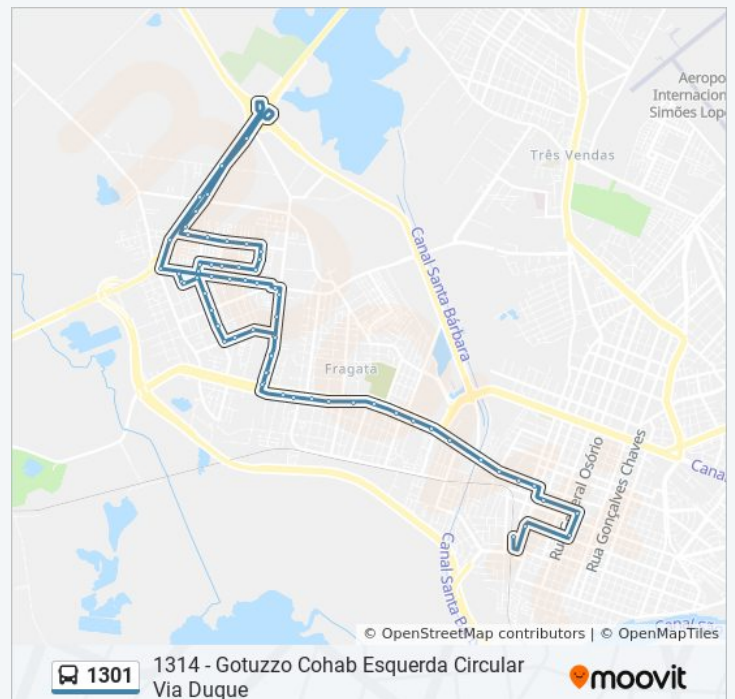

Sentido: 1314 - Gotuzzo Cohab Esquerda Circular Via Duque

Paradas: 64

Duração da viagem: 47 min

Resumo da linha:

Rs 96050-070 Brasil

R. Carmem Miranda 521-571 - Fragata Pelotas -
Rs 96050-070 Brasil

R. Carmem Miranda 339 - Fragata Pelotas - Rs
96050-070 Brasil