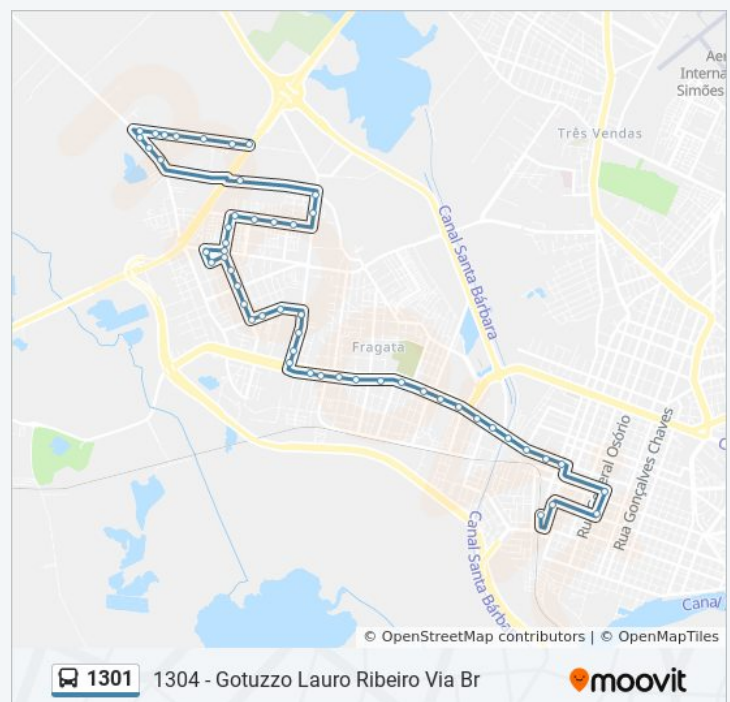

Tabela de horários sentido 1304 - Gotuzzo Lauro
Ribeiro Via Br

Domingo	Fora de Operação
Segunda-feira	13:52 - 17:47
Terça-feira	13:52 - 17:47
Quarta-feira	13:52 - 17:47
Quinta-feira	13:52 - 17:47
Sexta-feira	13:52 - 17:47
Sábado	13:50

Informações da linha de ônibus 1301

Sentido: 1304 - Gotuzzo Lauro Ribeiro Via Br

Paradas: 54

Duração da viagem: 37 min

Resumo da linha:

Pelotas - Rs Brasil

R. Atahualpa Gonçalves Dias 324-342 - Fragata Pelotas - Rs 96050-050 Brasil