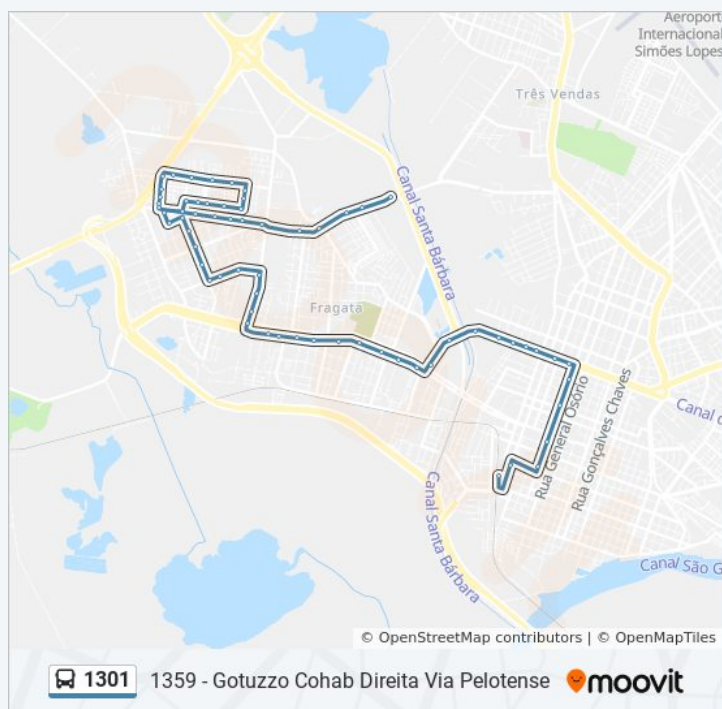

Informações da linha de ônibus 1301

Sentido: 1359 - Gotuzzo Cohab Direita Via Pelotense

Paradas: 68

Duração da viagem: 38 min

Resumo da linha:

R. Vinte E Oito 96 - Fragata Pelotas - Rs 96050-176 Brasil

R. Carmem Miranda 1020 - Fragata Pelotas - Rs 96050-070 Brasil