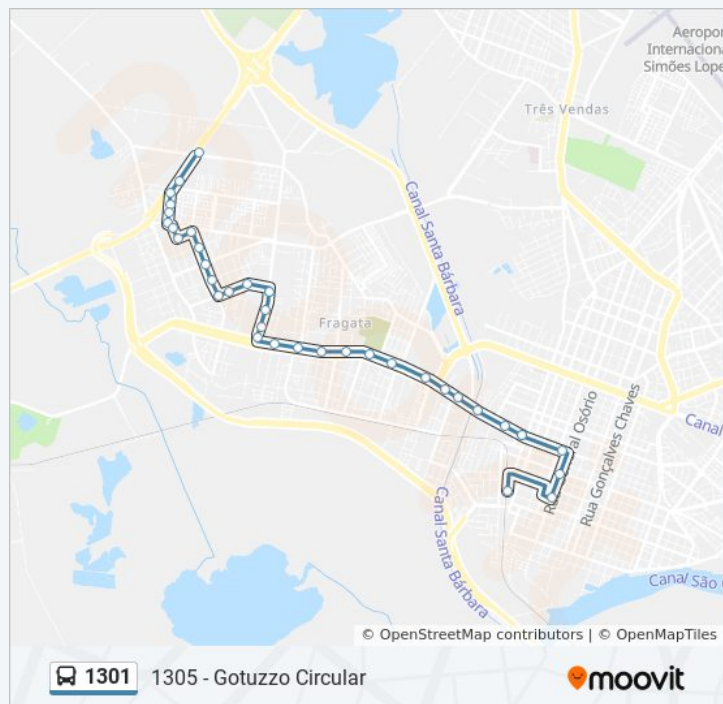

Sentido: 1305 - Gotuzzo Circular

Paradas: 37

Duração da viagem: 25 min

Resumo da linha:

480 Brasil

R. Cruz Seco 205-311 - Fragata Pelotas - Rs 96045-480 Brasil

R. Epitácio Pessoa 1294 - Fragata Pelotas - Rs 96045-550 Brasil