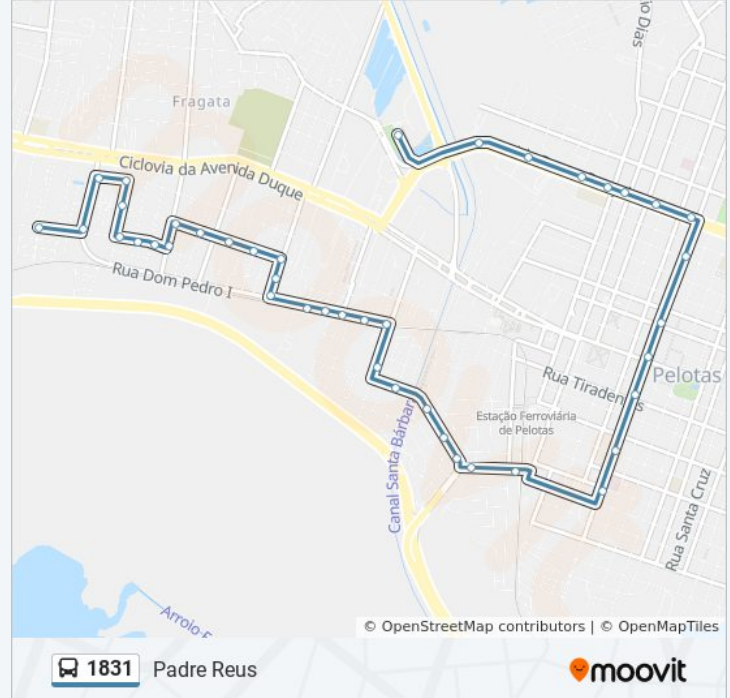

Fragata Pelotas - Rs 96030-370 Brasil

R. Manuel Lucas De Oliveira 1236-1346 -
Fragata Pelotas - Rs 96030-370 Brasil

R. Manuel Lucas De Oliveira 565-1105 - Fragata
Pelotas - Rs 96030-370 Brasil

R. José Lins Do Rêgo 487 - Fragata Pelotas - Rs
Brasil

R. José Lins Do Rêgo 624 - Fragata Pelotas - Rs
Brasil

Av. Imperador Dom Pedro I 433-559 - Fragata
Pelotas - Rs 96030-350 Brasil

Av. Imperador Dom Pedro I 433-559 - Fragata
Pelotas - Rs 96030-350 Brasil

Av. Imperador Dom Pedro I 317-431 - Fragata
Pelotas - Rs 96030-350 Brasil

Av. Imperador Dom Pedro I 101-175 - Fragata
Pelotas - Rs 96030-350 Brasil

Av. Imperador Dom Pedro I 1-53 - Fragata
Pelotas - Rs 96030-350 Brasil

R. Dr. Frederico Bastos 510-584 - Fragata
Pelotas - Rs 96030-330 Brasil

Av. Visc. Da Graça 10 - Padre Reus Pelotas - Rs
Brasil

Av. Visc. Da Graça 440-444 - Centro Pelotas - Rs
Brasil

Av. Visc. Da Graça 230 - Centro Pelotas - Rs
Brasil

Av. Visc. Da Graça 64-92 - Centro Pelotas - Rs
Brasil

R. Saturnino De Brito 174-178 - Fragata Pelotas -
Rs 96025-320 Brasil

Rua Almirante Tamandaré 875

R. Gen. Osório 300 - Centro Pelotas - Rs 96020-
000 Brasil

R. Gen. Osório 408 - Centro Pelotas - Rs Brasil

R. Gen. Osório 552 - Centro Pelotas - Rs 96020-
000 Brasil

R. Gen. Osório 656 - Centro Pelotas - Rs 96020-
000 Brasil

R. Gen. Osório 750-752 - Centro Pelotas - Rs
Brasil

R. Gen. Osório 954a - Centro Pelotas - Rs Brasil