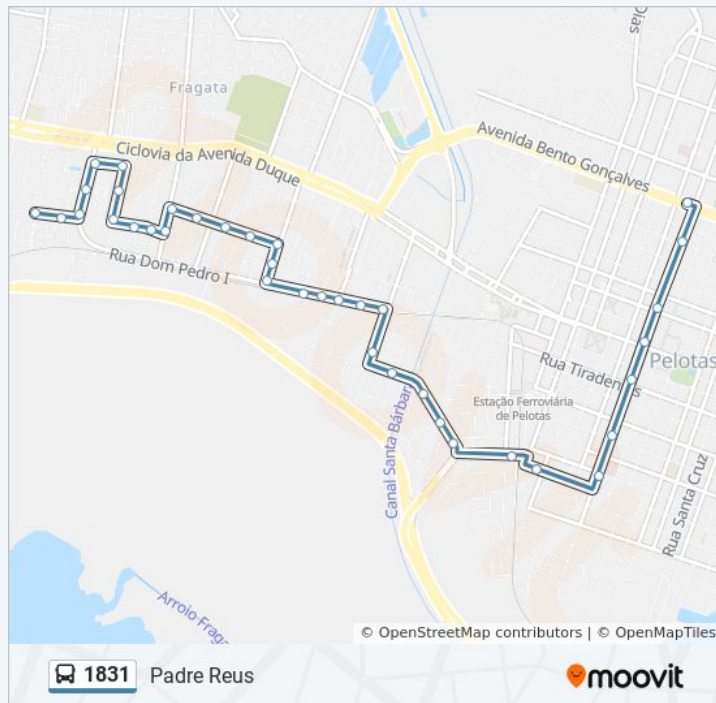

### Informações da linha de ônibus 1831

**Sentido:** 1831 - Padre Reus Até A Bento

**Paradas:** 37

**Duração da viagem:** 25 min

**Resumo da linha:**

Brasil

Av. Visc. Da Graça 230 - Centro Pelotas - Rs  
Brasil