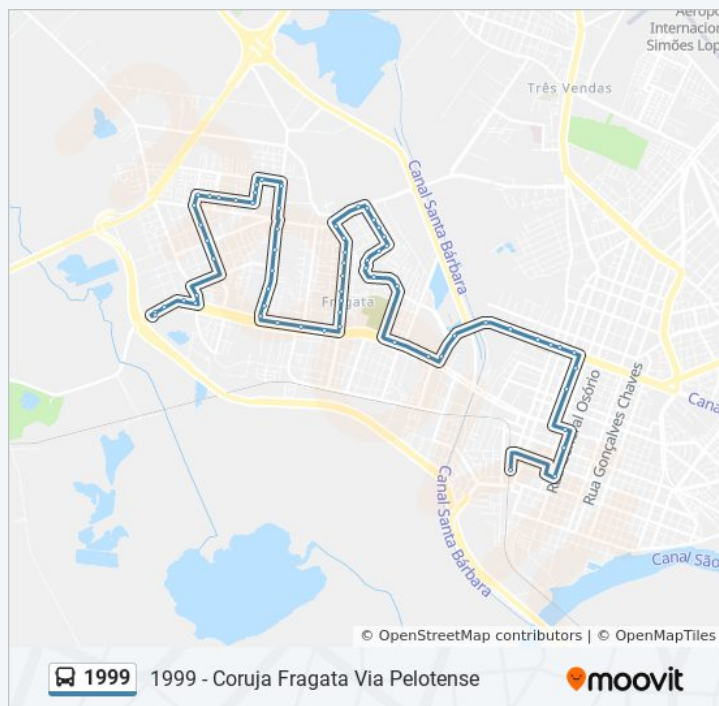

## Informações da linha de ônibus 1999

**Sentido:** 1999 - Coruja Fragata Via Pelotense

**Paradas:** 60

**Duração da viagem:** 30 min

**Resumo da linha:**

96040-620 Brasil

R. Campos Sáles 685 - Fragata Pelotas - Rs  
96040-620 Brasil