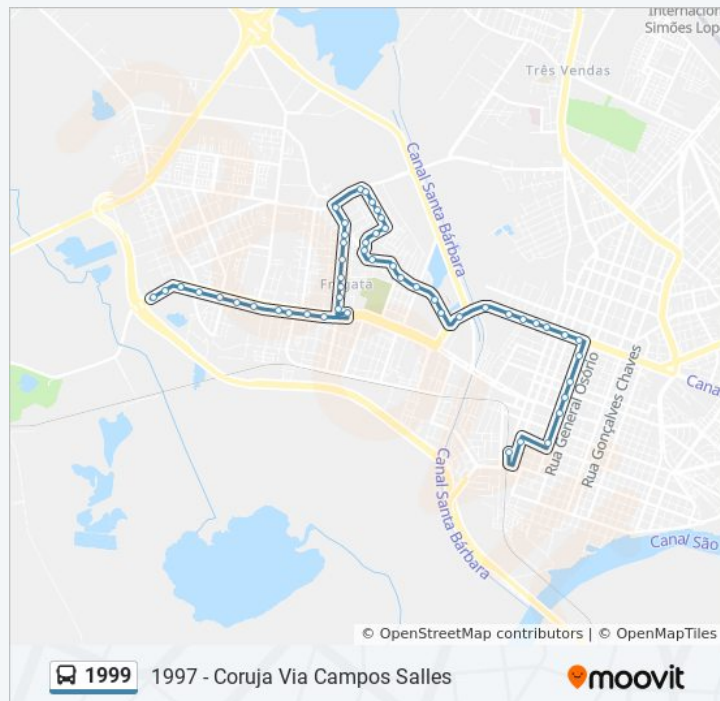

R. Dr. Arnaldo Da Silva Ferreira 252-288 - Fragata Pelotas - Rs 96040-050 Brasil

## Informações da linha de ônibus 1999

**Sentido:** 1997 - Coruja Via Campos Salles

**Paradas:** 53

**Duração da viagem:** 25 min

**Resumo da linha:**

R. Dr. Arnaldo Da Silva Ferreira 122-158 -  
Fragata Pelotas - Rs 96040-050 Brasil