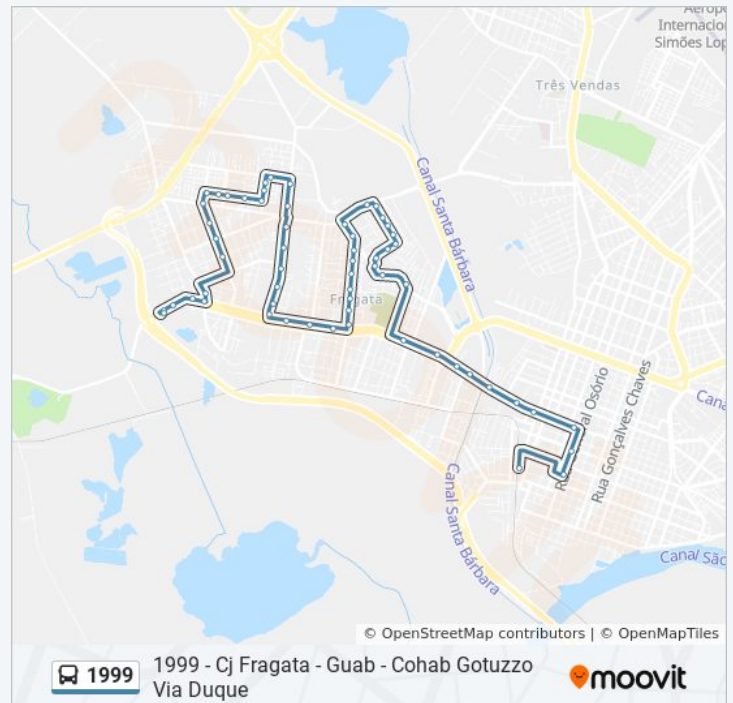

### Informações da linha de ônibus 1999

**Sentido:** 1999 - Cj Fragata - Guab - Cohab Gotuzzo Via Duque

**Paradas:** 60

**Duração da viagem:** 25 min

**Resumo da linha:**

Rs 96040-160 Brasil

R. Carlos Gotuzo Giacoboni 1675 - Fragata Pelotas - Rs Brasil