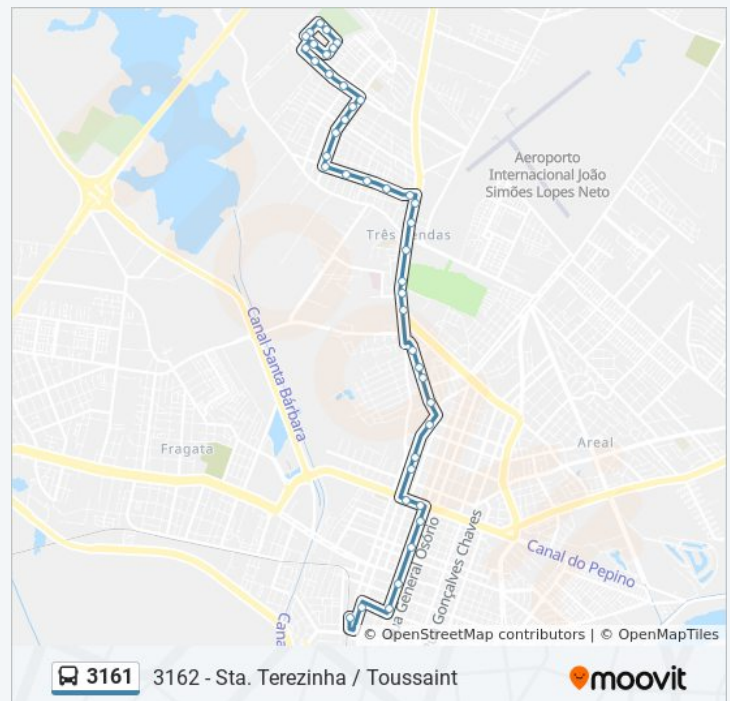

Informações da linha de ônibus 3161**Sentido:** 3162 - Sta. Terezinha / Toussaint**Paradas:** 39**Duração da viagem:** 30 min**Resumo da linha:**

Brasil

Av. Fernando Osório 2843-2889 - Centro Pelotas - Rs Brasil