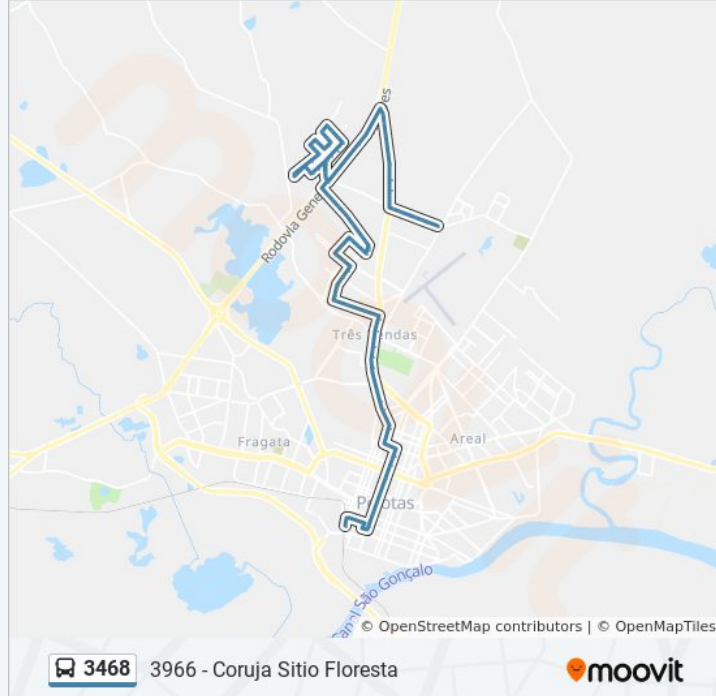

96020-780 Brasil

R. Antônio Dos Anjos 728 - Centro Pelotas - Rs
96020-700 Brasil

R. Antônio Dos Anjos 917 - Centro Pelotas - Rs
96020-700 Brasil

Av. Fernando Osório 3 - Centro Pelotas - Rs
96055-005 Brasil

Av. Fernando Osório 92-126 - Centro Pelotas -
Rs Brasil

Av. Fernando Osório 382 - Centro Pelotas - Rs
Brasil

Av. Fernando Osório 620 - Centro Pelotas - Rs
Brasil

Av. Fernando Osório 886-900 - Centro Pelotas -
Rs Brasil

Av. Fernando Osório 1518-1520 - Centro Pelotas
- Rs 96055-005 Brasil

Av. Fernando Osório 1670-1748 - Centro Pelotas
- Rs Brasil

Av. Fernando Osório 2096 - Centro Pelotas - Rs
Brasil

Av. Fernando Osório 2576-2582 - Centro Pelotas
- Rs 96055-005 Brasil

Av. Fernando Osório 2870 - Centro Pelotas - Rs
Brasil

R. Santa Clara 2 - Três Vendas Pelotas - Rs
Brasil

R. Santa Clara 140 - Três Vendas Pelotas - Rs
96065-420 Brasil

R. São Jorge 213-219 - Três Vendas Pelotas - Rs
Brasil

R. Santa Clara 410-418 - Três Vendas Pelotas -
Rs 96065-420 Brasil

R. Santa Clara 606 - Três Vendas Pelotas - Rs
96065-420 Brasil

R. São Paulo 372-400 - Três Vendas Pelotas - Rs
96065-550 Brasil

R. São Paulo 720-768 - Três Vendas Pelotas - Rs
Brasil

R. São Paulo 858-884 - Três Vendas Pelotas - Rs
96065-550 Brasil

R. São Paulo 966-1020 - Três Vendas Pelotas -
Rs Brasil