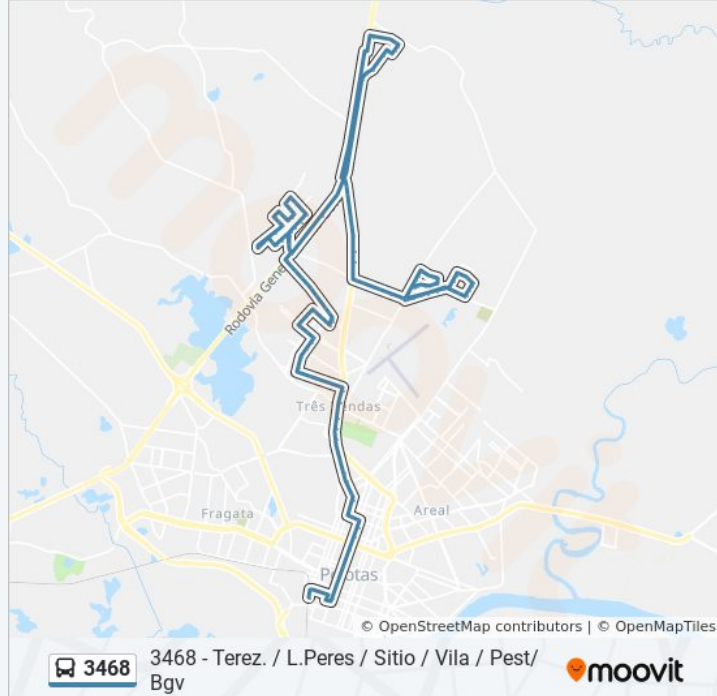

96020-700 Brasil

Av. Fernando Osório 3 - Centro Pelotas - Rs
96055-005 Brasil

Av. Fernando Osório 92-126 - Centro Pelotas -
Rs Brasil

Av. Fernando Osório 382 - Centro Pelotas - Rs
Brasil

Av. Fernando Osório 620 - Centro Pelotas - Rs
Brasil

Av. Fernando Osório 886-900 - Centro Pelotas -
Rs Brasil

Av. Fernando Osório 1518-1520 - Centro Pelotas
- Rs 96055-005 Brasil

Av. Fernando Osório 1670-1748 - Centro Pelotas
- Rs Brasil

Av. Fernando Osório 2096 - Centro Pelotas - Rs
Brasil

Av. Fernando Osório 2576-2582 - Centro Pelotas
- Rs 96055-005 Brasil

Av. Fernando Osório 2870 - Centro Pelotas - Rs
Brasil

R. Santa Clara 2 - Três Vendas Pelotas - Rs
Brasil

R. Santa Clara 140 - Três Vendas Pelotas - Rs
96065-420 Brasil

R. São Jorge 213-219 - Três Vendas Pelotas - Rs
Brasil

R. Santa Clara 410-418 - Três Vendas Pelotas -
Rs 96065-420 Brasil

R. Santa Clara 606 - Três Vendas Pelotas - Rs
96065-420 Brasil

R. São Paulo 372-400 - Três Vendas Pelotas - Rs
96065-550 Brasil

R. São Paulo 720-768 - Três Vendas Pelotas - Rs
Brasil

R. São Paulo 858-884 - Três Vendas Pelotas - Rs
96065-550 Brasil

R. São Paulo 966-1020 - Três Vendas Pelotas -
Rs Brasil

R. Dr. Fernandes Braga 301-391 - Tres Vendas
Pelotas - Rs 96065-640 Brasil

R. Dr. Fernandes Braga 454 - Tres Vendas
Pelotas - Rs 96065-640 Brasil