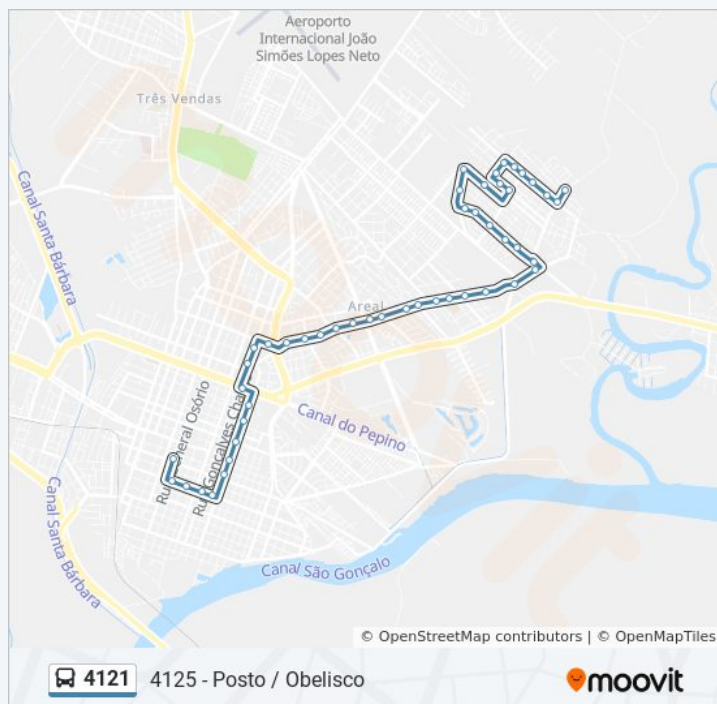

Sentido: 4125 - Posto / Obelisco

Paradas: 48

Duração da viagem: 25 min

Resumo da linha:

Av. Domingos De Almeida 2635-2699 - Areal Pelotas - Rs Brasil

Av. Domingos De Almeida 2489 - Areal Pelotas - Rs Brasil