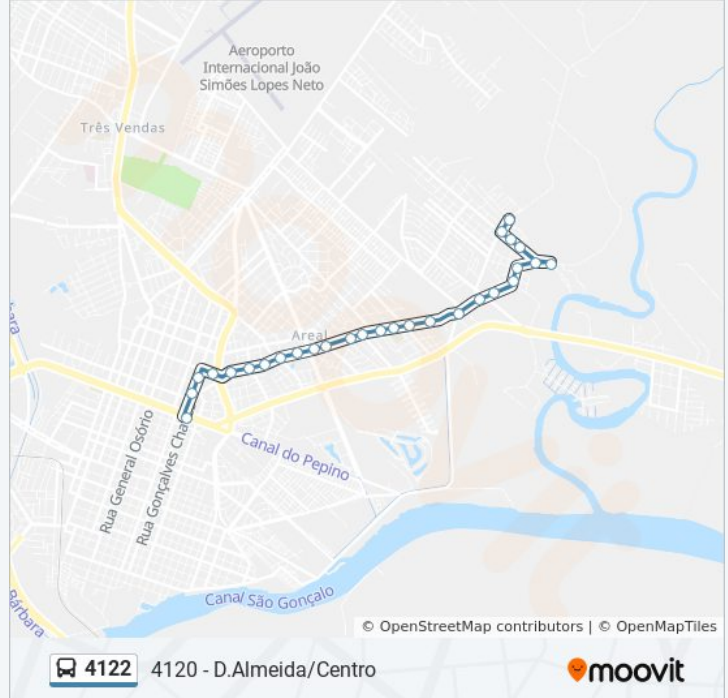

Av. Domingos De Almeida 2489 - Areal Pelotas - Rs Brasil

Av. Domingos De Almeida 2269-2273 - Areal Pelotas - Rs 96085-470 Brasil

Av. Domingos De Almeida 2123 - Areal Pelotas - Rs Brasil

Av. Domingos De Almeida 1755-1789 - Areal Pelotas - Rs Brasil

Av. Domingos De Almeida 1617-1685 - Areal Pelotas - Rs Brasil

Av. Domingos De Almeida 1465 - Areal Pelotas - Rs Brasil

Av. Domingos De Almeida 1221 - Areal Pelotas - Rs 96085-470 Brasil

Av. Domingos De Almeida 1033 - Areal Pelotas - Rs 96085-470 Brasil

Av. Domingos De Almeida 827-863 - Areal Pelotas - Rs 96085-470 Brasil

Av. Domingos De Almeida 597 - Areal Pelotas - Rs 96085-470 Brasil

R. Antônio Dos Anjos 2-98 - Centro Pelotas - Rs 96020-700 Brasil

R. Gonçalves Chaves 3285 - Centro Pelotas - Rs Brasil

R. Gonçalves Chaves 3041-3063 - Centro Pelotas - Rs 96015-560 Brasil

Av. Bento Gonçalves 3287 - Porto Pelotas - Rs 96015-140 Brasil

Sentido: 4132 - Areal / Obelisco / Bom Jesus

64 pontos

[VER OS HORÁRIOS DA LINHA](#)

Av. Bento Gonçalves 3287 - Porto Pelotas - Rs 96015-140 Brasil

R. Alm. Barroso 2438 - Centro Pelotas - Rs 96010-280 Brasil

R. Alm. Barroso 2139-2175 - Centro Pelotas - Rs 96010-280 Brasil

R. Alm. Barroso 1802-1902 - Centro Pelotas - Rs 96010-280 Brasil

R. Alm. Barroso 1690-1698 - Centro Pelotas - Rs 96010-280 Brasil

4122 4120 - D.Almeida/Centro

moovit

Horários da linha de ônibus 4122

Tabela de horários sentido 4132 - Areal / Obelisco / Bom Jesus

domingo	Fora de Operação
segunda-feira	Fora de Operação
terça-feira	Fora de Operação
quarta-feira	Fora de Operação
quinta-feira	Fora de Operação
sexta-feira	Fora de Operação
sábado	21:20 - 22:35